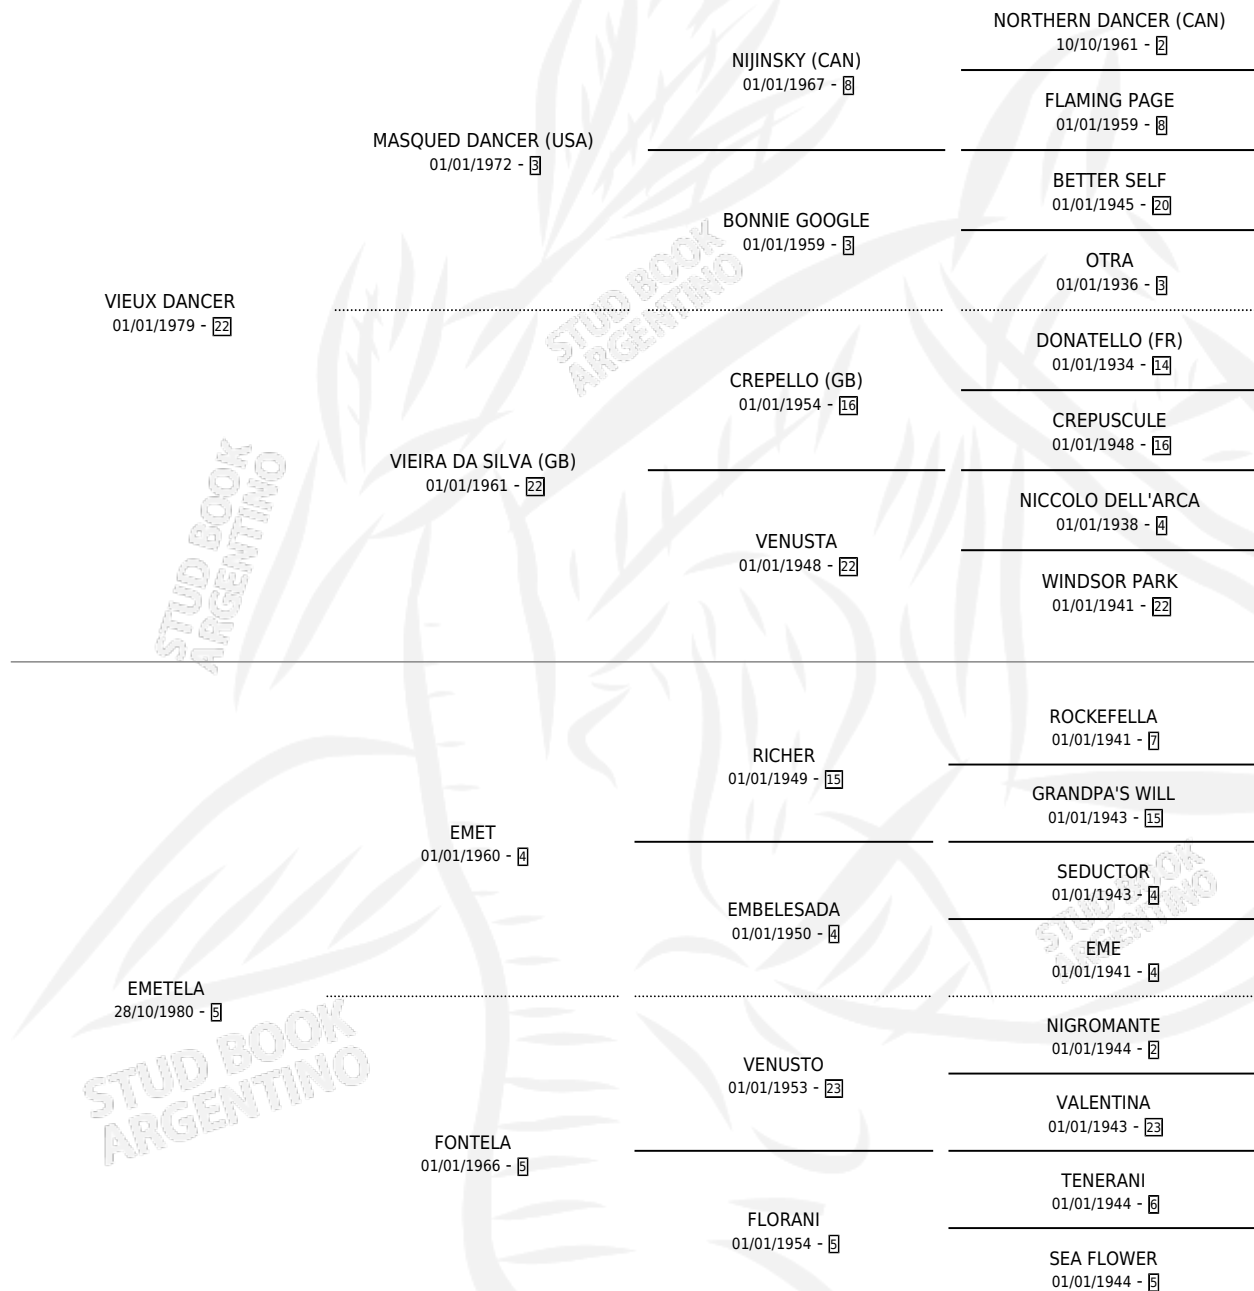

METELE DANCER

por VIEUX DANCER y EMETELA por EMET

Argentina · Macho · Zaino · SP · 04/09/1993
Familia 5-e · Volumen 35

ESTADO

TIPIFICACIÓN SANGUÍNEA	X
TIPIFICACIÓN POR ADN	X
PASAPORTE	X
IDENTIFICACIÓN POR MICROCHIP	X
REPRODUCTOR	X

Lugar de nacimiento: La Mayora

Criador: Sin dato

PEDIGREE

METELE DANCER

Datos oficiales del Stud Book Argentino

Documento generado el 12/05/2026

studbook.org.ar