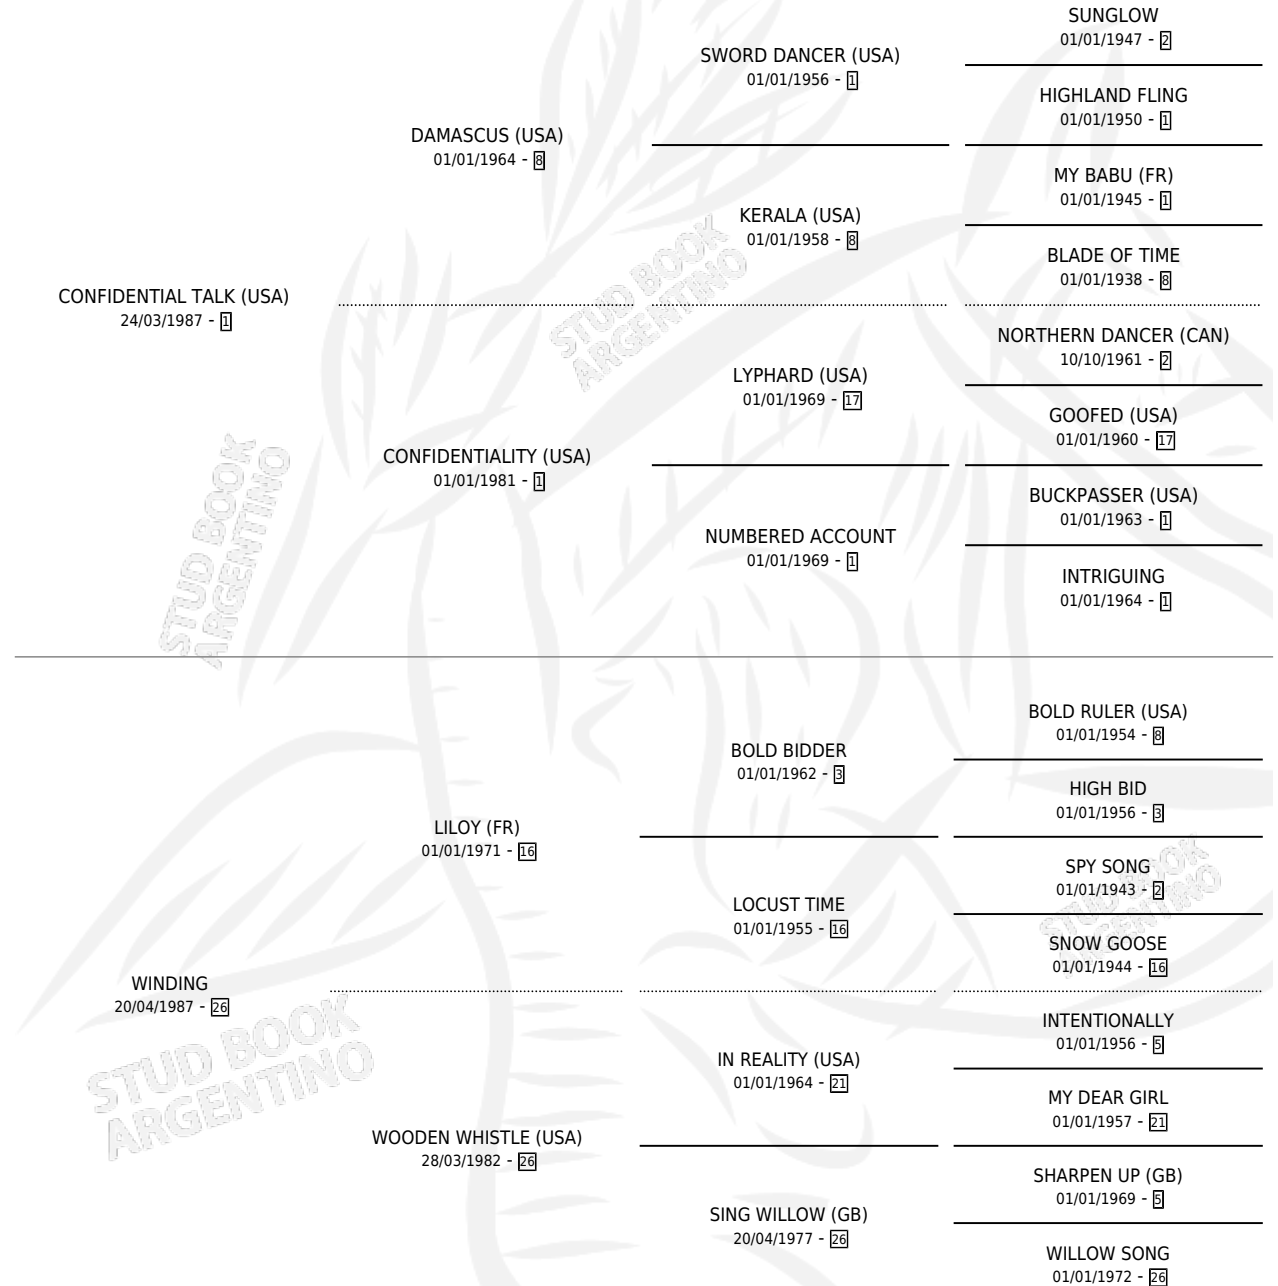

WELSH

por **CONFIDENTIAL TALK (USA)** y **WINDING** por **LILOY (FR)**

Argentina · Macho · Zaino · SP · 29/08/1993
Familia 26 · Volumen 35

ESTADO

TIPIFICACIÓN SANGUÍNEA	X
TIPIFICACIÓN POR ADN	X
PASAPORTE	X
IDENTIFICACIÓN POR MICROCHIP	X
REPRODUCTOR	X

Lugar de nacimiento: Vacacion

Criador: Vacacion

PEDIGREE

CAMPAÑA

Solo carreras oficiales de Argentina

POR EDAD

EDAD	CC	1°	2°	3°	4°	5°	NP	CLC	CLG	CLCG1	CLGG1	IMPORTE	GANANCIA / CC
4 AÑOS	7	1	0	0	2	0	4	0	0	0	0	\$5,570	\$796
5 AÑOS	2	0	0	0	0	0	2	0	0	0	0	\$0	\$0
6 AÑOS	4	0	0	0	1	0	3	0	0	0	0	\$210	\$53
7 AÑOS	1	0	0	0	0	0	1	0	0	0	0	\$0	\$0
TOTALES	14	1	0	0	3	0	10	0	0	0	0	\$5,780	\$413
%		7.1%	0.0%	0.0%	21.4%	0.0%	71.4%	0.0%	0.0%	0.0%	0.0%		