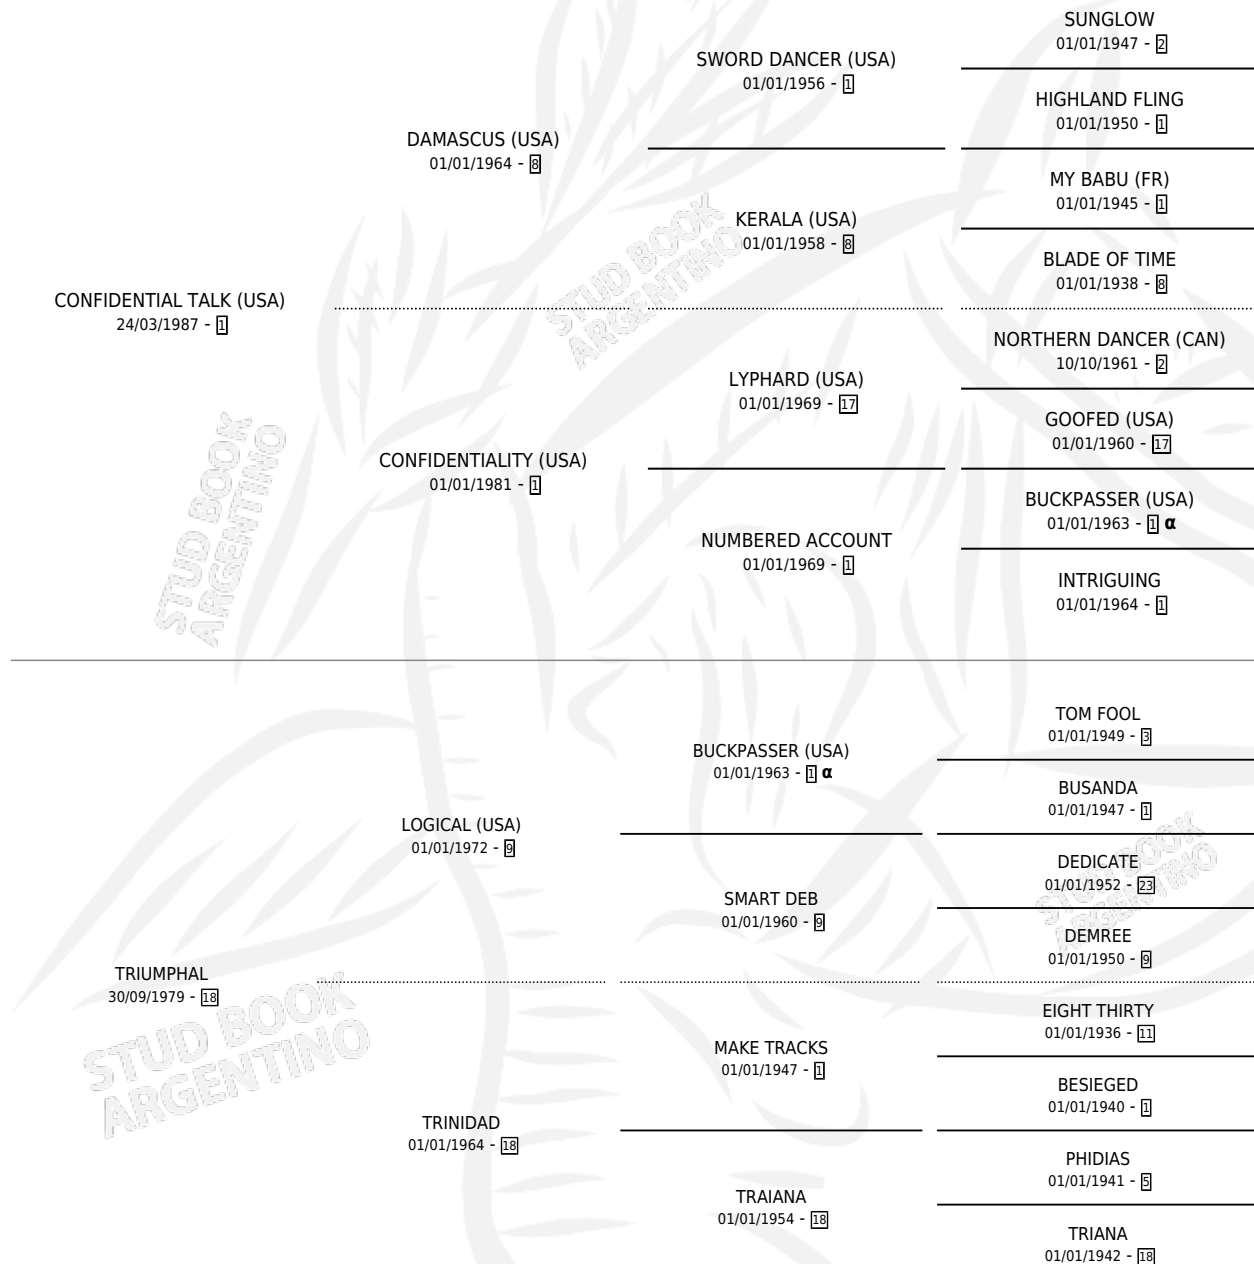

Lugar de nacimiento: Vacacion
Criador: Vacacion

~

HIJOS

	MACHOS	HEMBRAS
10 NACIERON	3	7
6 CORRIERON	3	3
6 GANARON	3	3

1	1	0
GANADORES CL	GANADORES GR	GANADORES G1

PEDIGREE

INBREEDING : α

CAMPAÑA

Solo carreras oficiales de Argentina

POR EDAD

EDAD	CC	1°	2°	3°	4°	5°	NP	CLC	CLG	CLCG1	CLGG1	IMPORTE	GANANCIA / CC
2 AÑOS	5	1	1	1	0	0	2	4	0	4	0	\$28,450	\$5,690
4 AÑOS	7	3	1	1	0	2	0	1	0	0	0	\$25,330	\$3,619
TOTALES	12	4	2	2	0	2	2	5	0	4	0	\$53,780	\$4,482
%		33.3%	16.7%	16.7%	0.0%	16.7%	16.7%	41.7%	0.0%	80.0%	0.0%		

SERVICIOS

Servicios **14** / Nacimientos **10** / Efectividad **71.43%**

PADRILLO	PRODUCTO	CRIADOR	1ER SERVICIO	ÚLTIMO SERVICIO
JUMP START (USA)	TRIReactORA (H Z, 14/08/2013)	LA ESPERANZA	14/08/2012	14/08/2012
HARLAN'S HOLIDAY (USA)	∅		05/11/2010	01/12/2010
JUMP START (USA)	TRIReactoR (M Z, 15/10/2010)	LA ESPERANZA	13/11/2009	13/11/2009
HONOUR AND GLORY (USA)	TRANSFORMER (M Z, 23/09/2009)	LA ESPERANZA	11/09/2008	04/10/2008
THUNDER GULCH (USA)	∅		15/11/2007	15/11/2007
GRAND SLAM (USA)	TRIASICA (H ZD, 22/10/2007)	LA ESPERANZA	25/10/2006	25/10/2006
SOUTHERN HALO (USA)	TRILLIA (H ZD, 02/08/2006) •MURIÓ EL 30/08/2011•	LA ESPERANZA	10/08/2005	10/08/2005
SOUTHERN HALO (USA)	∅		03/09/2004	15/11/2004
SALT LAKE (USA)	TRINCHETA (H ZD, 15/08/2004)	LA ESPERANZA	01/09/2003	01/09/2003
ROY (USA)	∅		16/12/2002	16/12/2002
ROY (USA)	TRUCHA (H Z, 16/10/2002) •MURIÓ EL 15/12/2025•	VACACION	08/11/2001	08/11/2001
ROY (USA)	TRIPARTITA (H ZD, 03/09/2001)	VACACION	23/09/2000	23/09/2000
SALT LAKE (USA)	TRINCHETE (M ZD, 19/07/2000) •MURIÓ EL 07/02/2003•	VACACION	24/08/1999	24/08/1999
ROY (USA)	TRILOGICA (H Z, 17/07/1999) •MURIÓ EL 14/01/2013•	VACACION	18/08/1998	18/08/1998