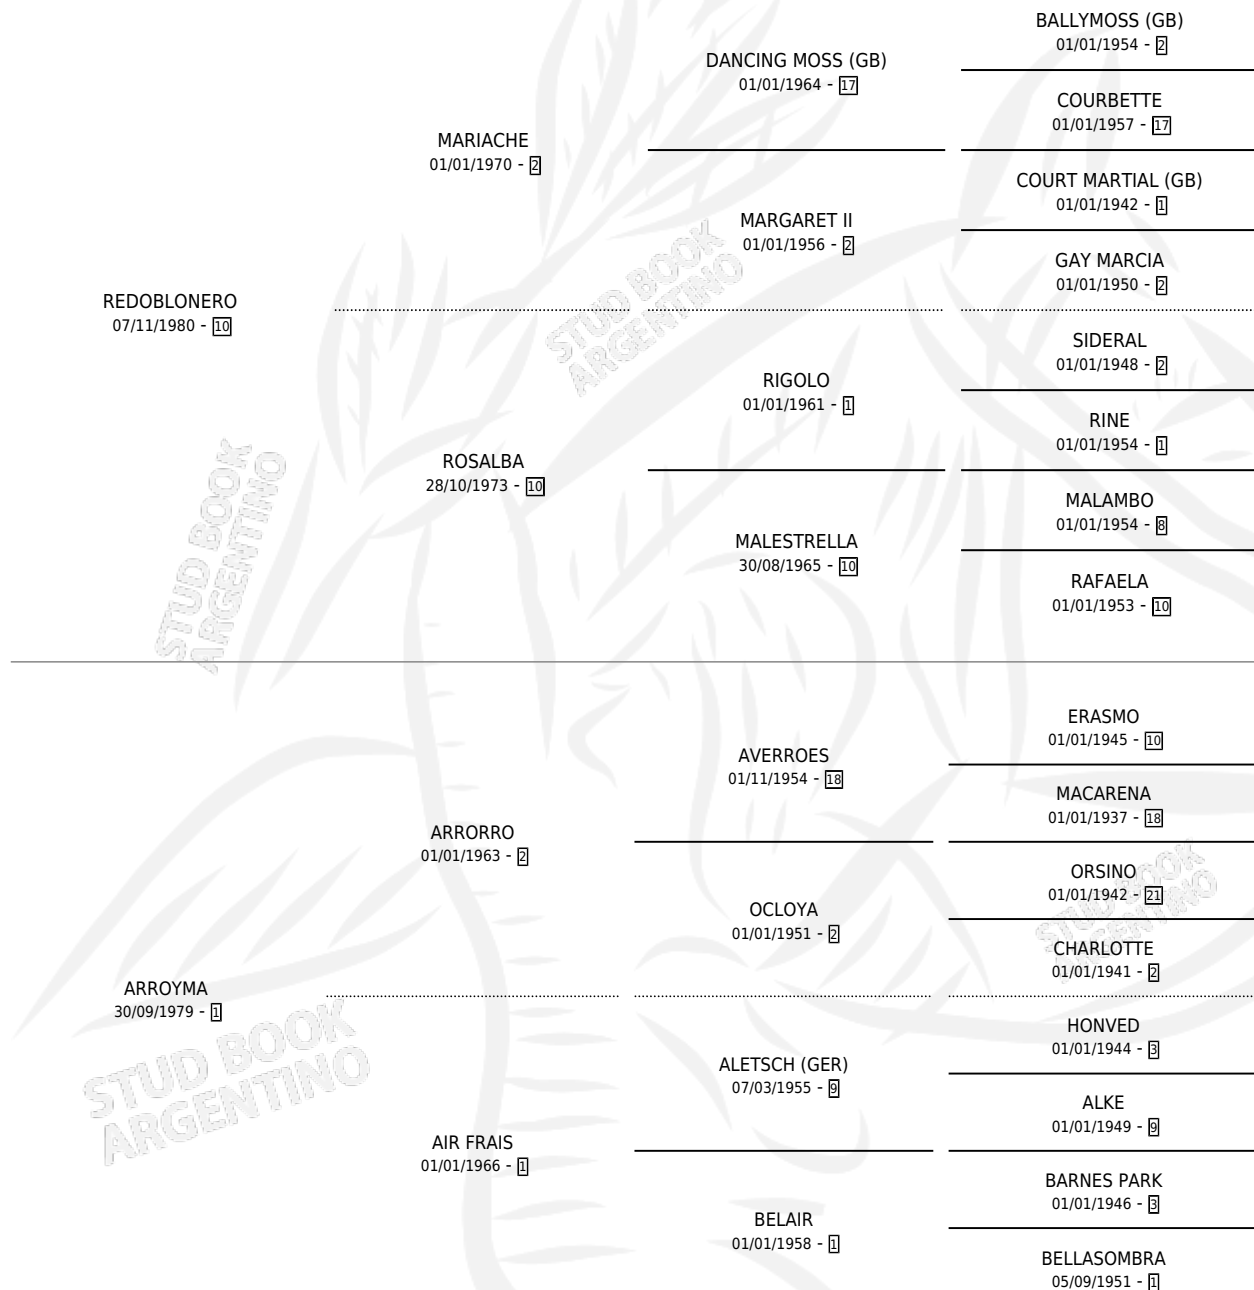

ADJETIVIZADA

por REDOBLONERO y ARROYMA por ARRORRO

Argentina · Hembra · Zaino · SP · 16/09/1993
Familia 1 · Volumen 35

ESTADO

TIPIFICACIÓN SANGUÍNEA	✓
TIPIFICACIÓN POR ADN	✓
PASAPORTE	X
IDENTIFICACIÓN POR MICROCHIP	X
REPRODUCTOR	✓

Lugar de nacimiento: El Coraje

Criador: Sin dato

~

HIJOS

	MACHOS	HEMBRAS
2 NACIERON	2	0

SIN ACTUACIONES

PEDIGREE