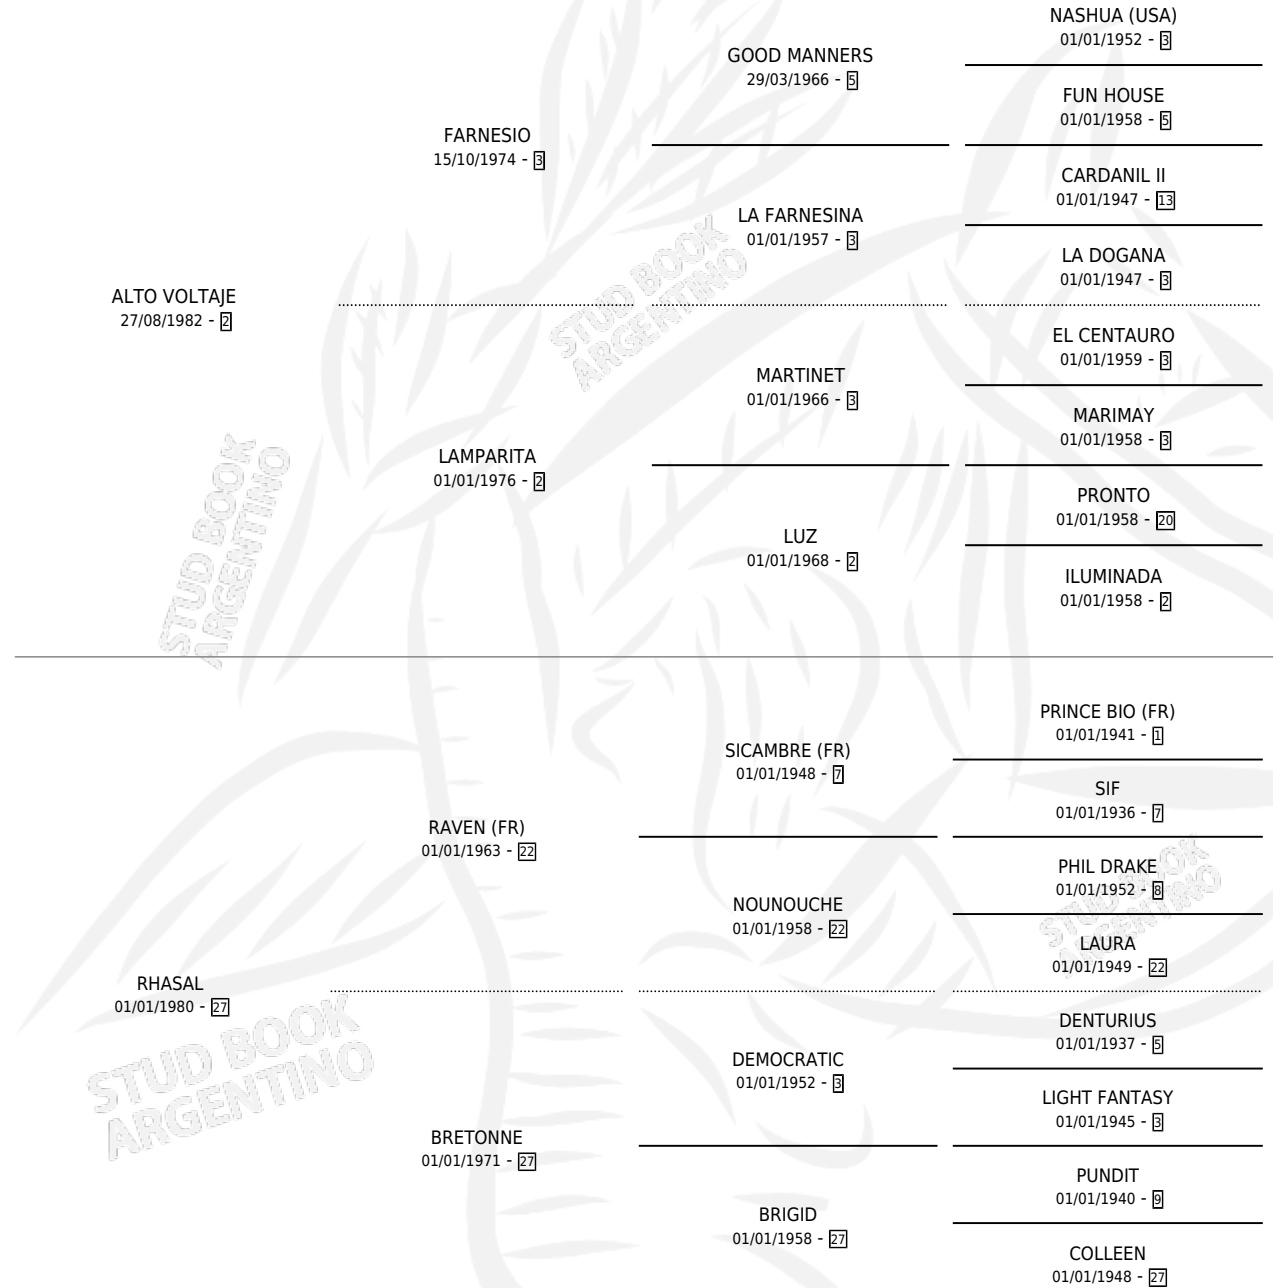

SPLENDID GUY

por **ALTO VOLTAJE** y **RHASAL** por **RAVEN (FR)**

Argentina · Macho · Zaino Colorado · SP · 23/08/1993
Familia 27-a · Volumen 35

ESTADO

TIPIFICACIÓN SANGUÍNEA	X
TIPIFICACIÓN POR ADN	X
PASAPORTE	X
IDENTIFICACIÓN POR MICROCHIP	X
REPRODUCTOR	X

Lugar de nacimiento: Ranquel

Criador: Sin dato

PEDIGREE

SPLENDID GUY

Datos oficiales del Stud Book Argentino

Documento generado el 03/05/2026

studbook.org.ar