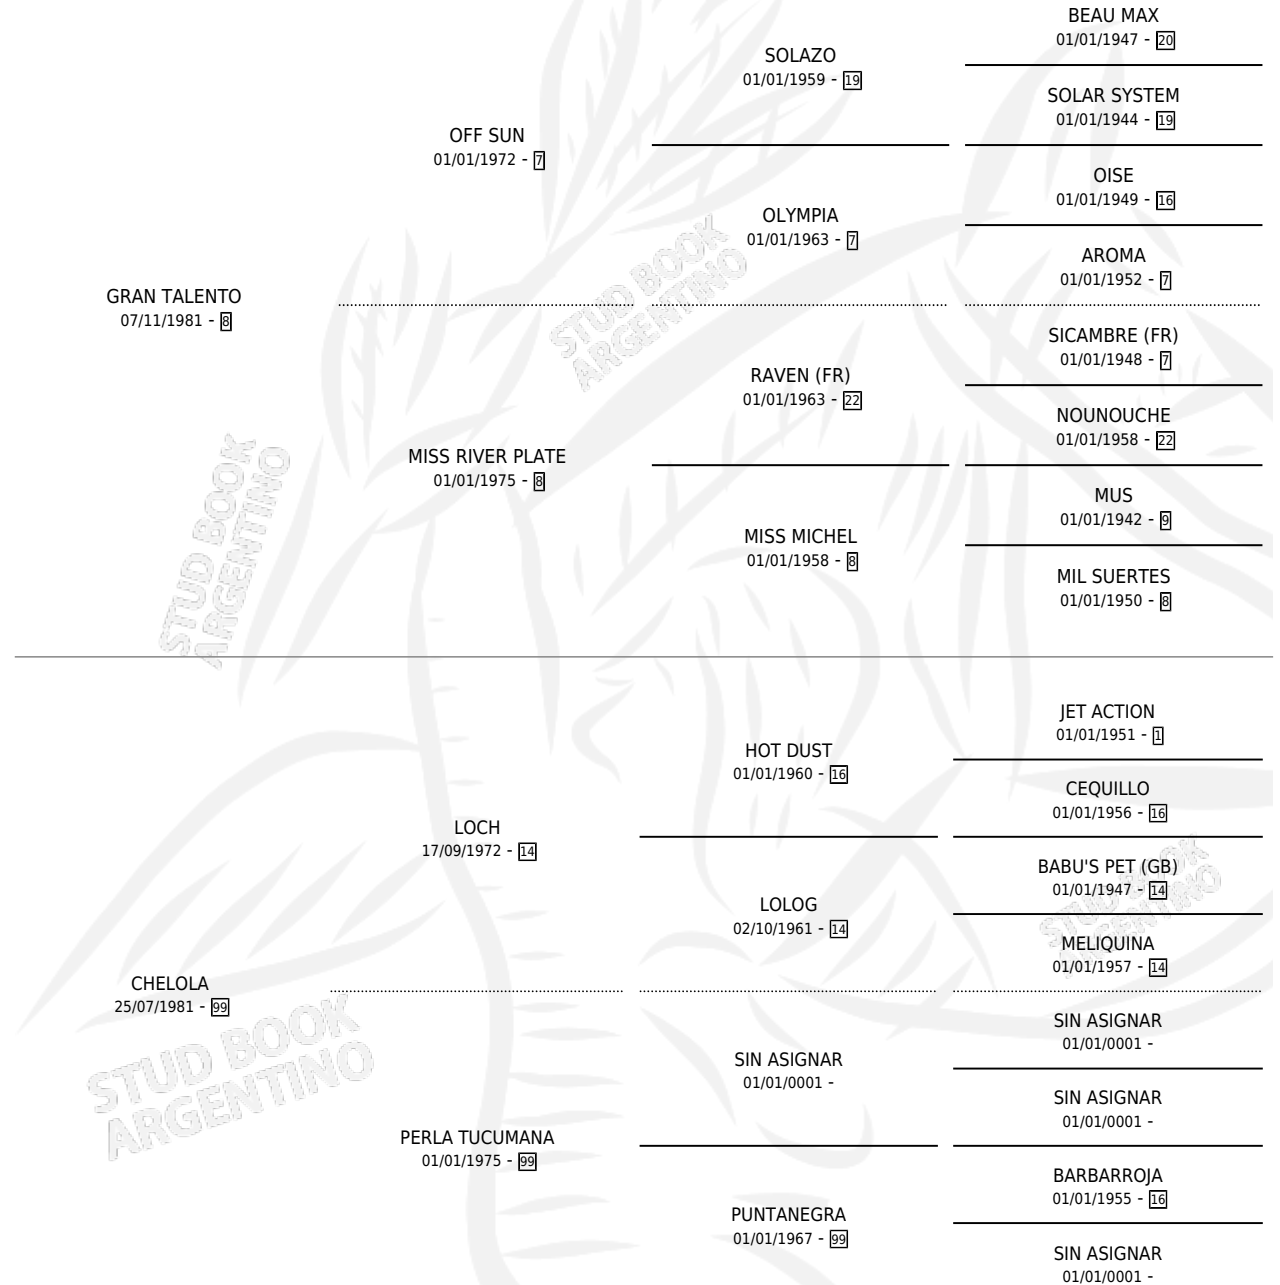

FOREIGN OFFICE

por GRAN TALENTO y CHELOLA por LOCH

Argentina · Macho · Zaino Colorado · SP · 02/09/1993
Familia 99 · Volumen 35

ESTADO

TIPIFICACIÓN SANGUÍNEA	X
TIPIFICACIÓN POR ADN	X
PASAPORTE	X
IDENTIFICACIÓN POR MICROCHIP	X
REPRODUCTOR	X

Lugar de nacimiento: Monte Grande

Criador: Monte Grande

PEDIGREE

FOREIGN OFFICE

Datos oficiales del Stud Book Argentino

Documento generado el 08/05/2026

studbook.org.ar