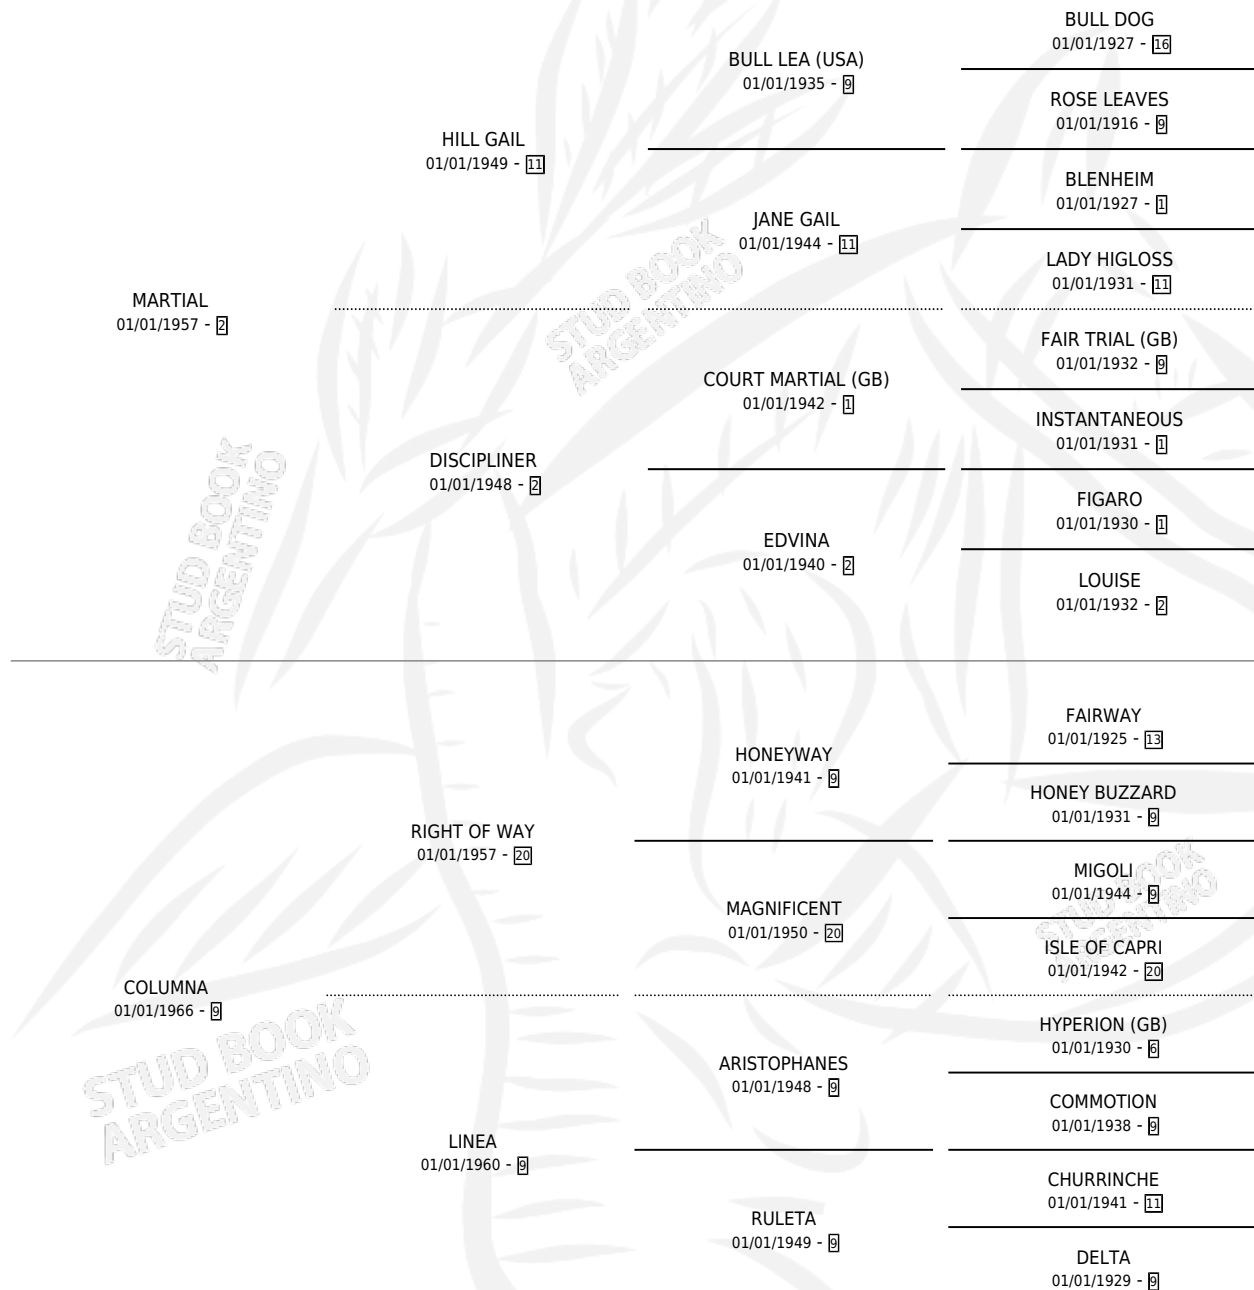

BOULE

por **MARTIAL** y **COLUMNNA** por **RIGHT OF WAY**

Argentina · Hembra · Alazan · SP · 01/01/1971
Familia 9-g · Volumen 27

ESTADO

| | |
|------------------------------|---|
| TIPIFICACIÓN SANGUÍNEA | X |
| TIPIFICACIÓN POR ADN | X |
| PASAPORTE | X |
| IDENTIFICACIÓN POR MICROCHIP | X |
| REPRODUCTOR | X |

Lugar de nacimiento: Campo particular

Criador: Sin dato

~

HIJOS

| | MACHOS | HEMBRAS |
|------------|--------|---------|
| 1 NACIERON | 0 | 1 |

SIN ACTUACIONES

PEDIGREE

BOULE