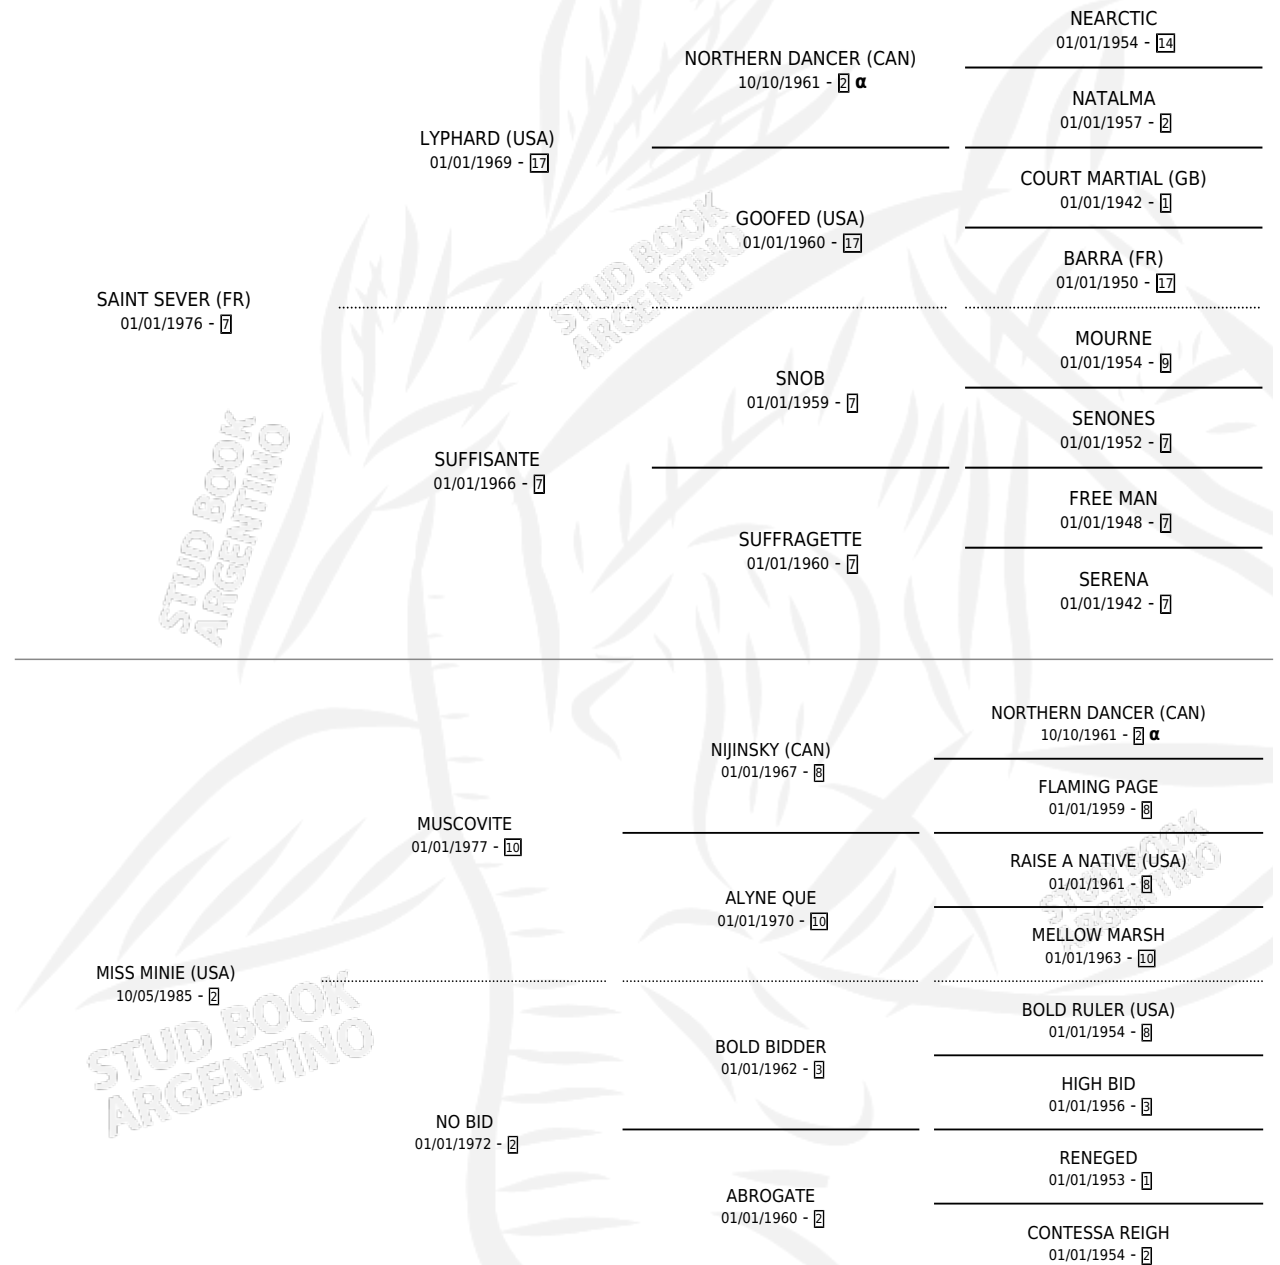

MR. SEVER

por SAINT SEVER (FR) y MISS MINIE (USA) por MUSCOVITE

Argentina · Macho · Zaino Colorado · SP · 13/08/1993
Familia 2 · Volumen 35

ESTADO

TIPIFICACIÓN SANGUÍNEA	X
TIPIFICACIÓN POR ADN	X
PASAPORTE	X
IDENTIFICACIÓN POR MICROCHIP	X
REPRODUCTOR	X

Lugar de nacimiento: Ojo de Agua
Criador: Mac Laughlin Roberto Jose

PEDIGREE

INBREEDING : α