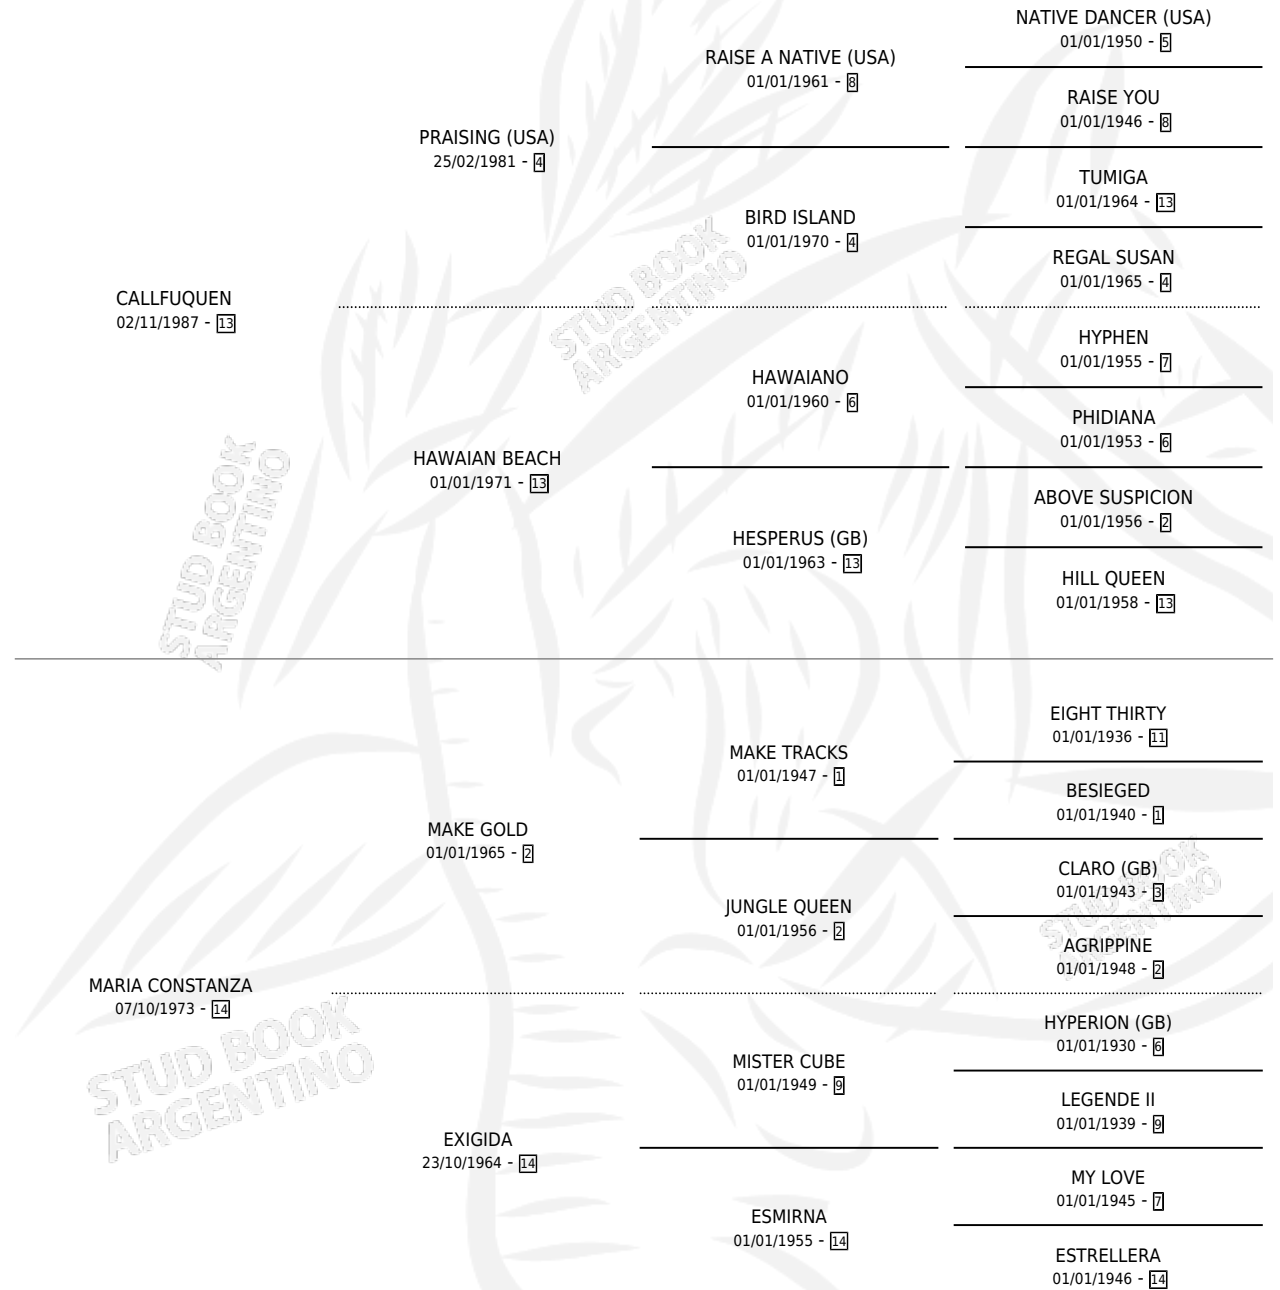

EL TAPETE

por CALLFUQUEN y MARIA CONSTANZA por MAKE GOLD

Argentina · Macho · Alazan · SP · 08/09/1993
Familia 14-a · Volumen 35

ESTADO

TIPIFICACIÓN SANGUÍNEA	X
TIPIFICACIÓN POR ADN	X
PASAPORTE	X
IDENTIFICACIÓN POR MICROCHIP	X
REPRODUCTOR	X

Lugar de nacimiento: Los Mimbres

Criador: Los Mimbres

PEDIGREE

EL TAPETE

Datos oficiales del Stud Book Argentino

Documento generado el 08/05/2026

studbook.org.ar