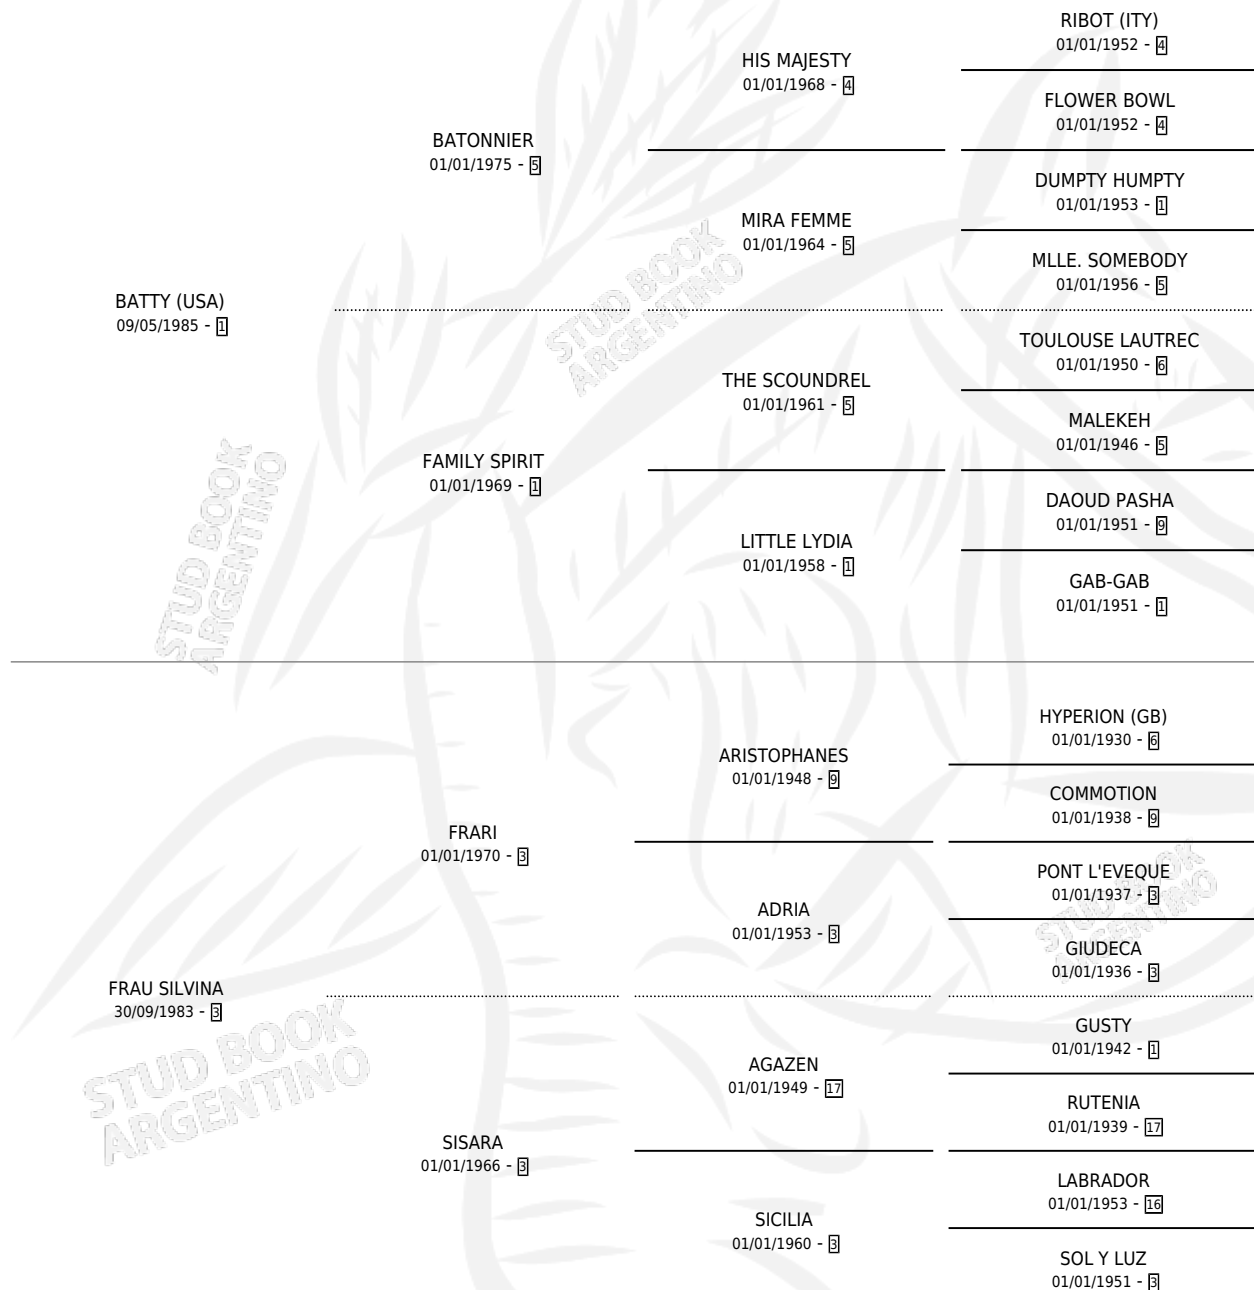

BATTY PRIMAVERA

por **BATTY (USA)** y **FRAU SILVINA** por **FRARI**

Argentina · Hembra · Alazan · SP · 21/09/1993
Familia 3-n · Volumen 35

ESTADO

TIPIFICACIÓN SANGUÍNEA	✓
TIPIFICACIÓN POR ADN	✓
PASAPORTE	X
IDENTIFICACIÓN POR MICROCHIP	X
REPRODUCTOR	✓

Lugar de nacimiento: Los Mimbres

Criador: Los Mimbres

~

HIJOS

	MACHOS	HEMBRAS
5 NACIERON	1	4
SIN ACTUACIONES		

PEDIGREE