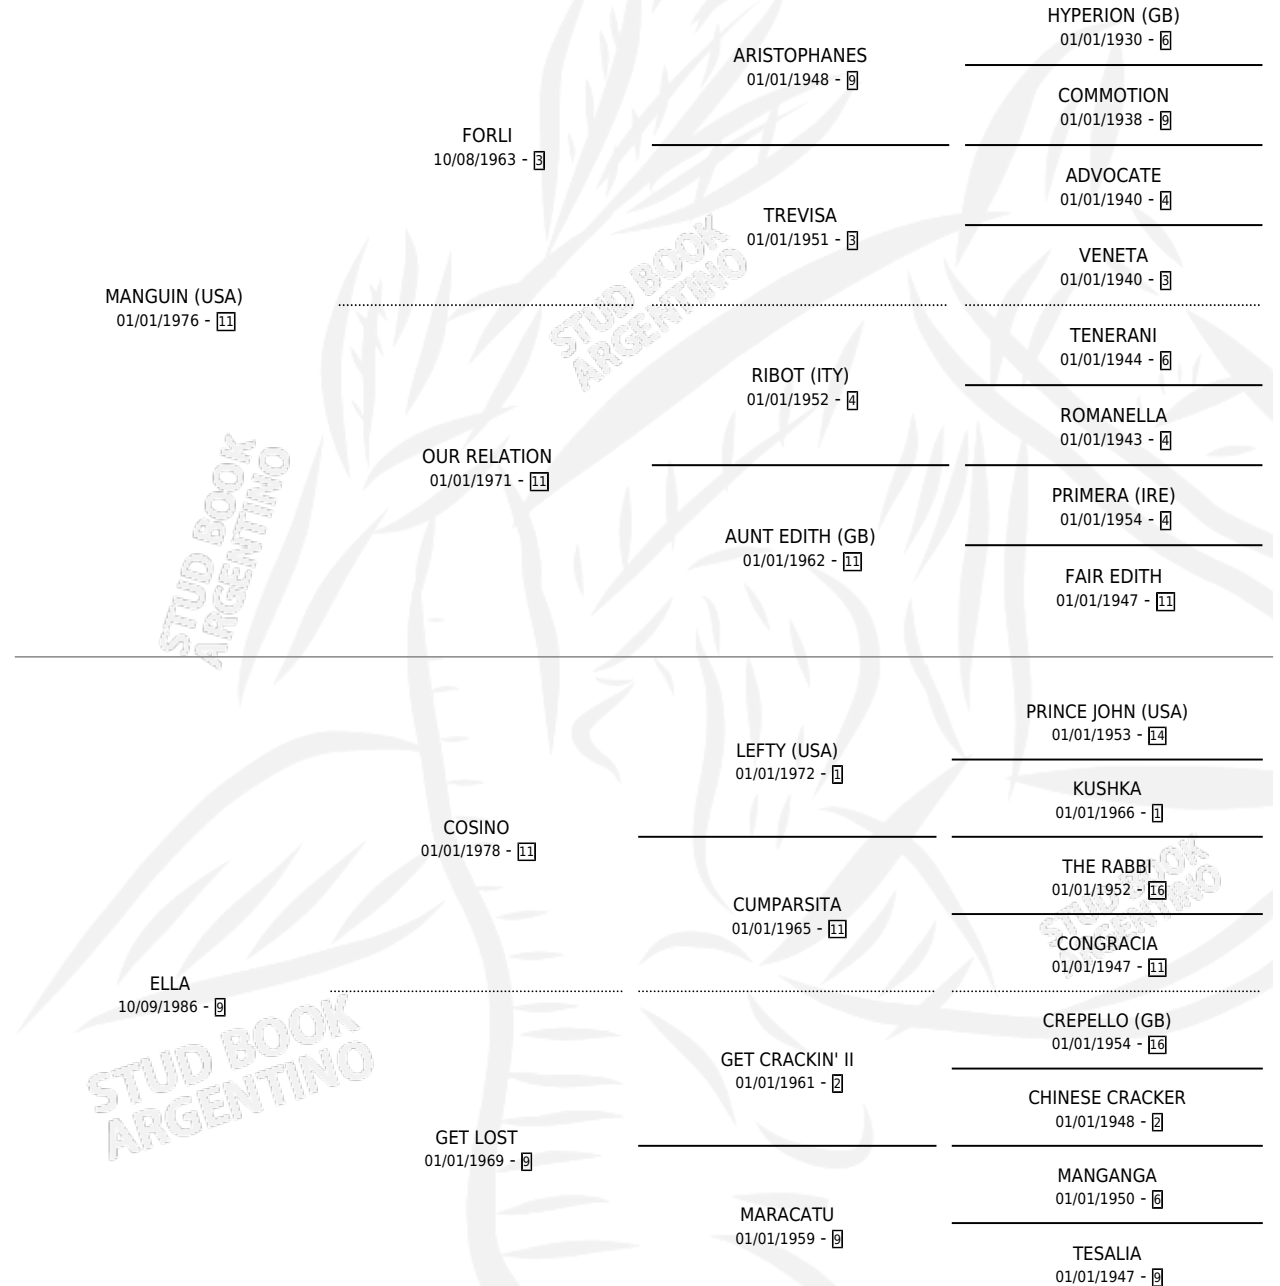

LA SALSERA

por MANGUIN (USA) y ELLA por COSINO

Argentina · Hembra · Alazan · SP · 23/09/1993
Familia 9-g · Volumen 35

ESTADO

TIPIFICACIÓN SANGUÍNEA	✓
TIPIFICACIÓN POR ADN	✓
PASAPORTE	X
IDENTIFICACIÓN POR MICROCHIP	X
REPRODUCTOR	✓

Lugar de nacimiento: Los Mimbres

Criador: Los Mimbres

~

HIJOS

	MACHOS	HEMBRAS
4 NACIERON	1	3
SIN ACTUACIONES		

PEDIGREE

S

mientos 4 / Efectividad 50.00%

PADRILLO	PRODUCTO	CRIADOR	1ER SERVICIO	ÚLTIMO SERVICIO
ADRIANO IL CAPO	∅		13/12/2006	13/12/2006
LA SALSERA	∅		15/12/2004	15/12/2004
EL CHETO	CHA CHA CHETA (H T, 04/12/2004)	LOS MIMBRES	01/11/2003	26/12/2003
VALUE TOSS	SAL CUBANA (H A, 22/10/2003)	LOS MIMBRES	04/11/2002	04/11/2002
VALUE TOSS	BAILA SALCERA (H A, 25/10/2002) •MURIÓ EL 31/12/2021•	LOS MIMBRES	18/11/2001	18/11/2001
VALUE TOSS	∅		25/11/2000	25/11/2000
CREATIVITY (USA)	∅		29/10/1998	31/10/1998
GOLDEN PET (GB)	ZORZAL PET (M Z, 15/10/1998)	LOS MIMBRES	03/11/1997	05/11/1997