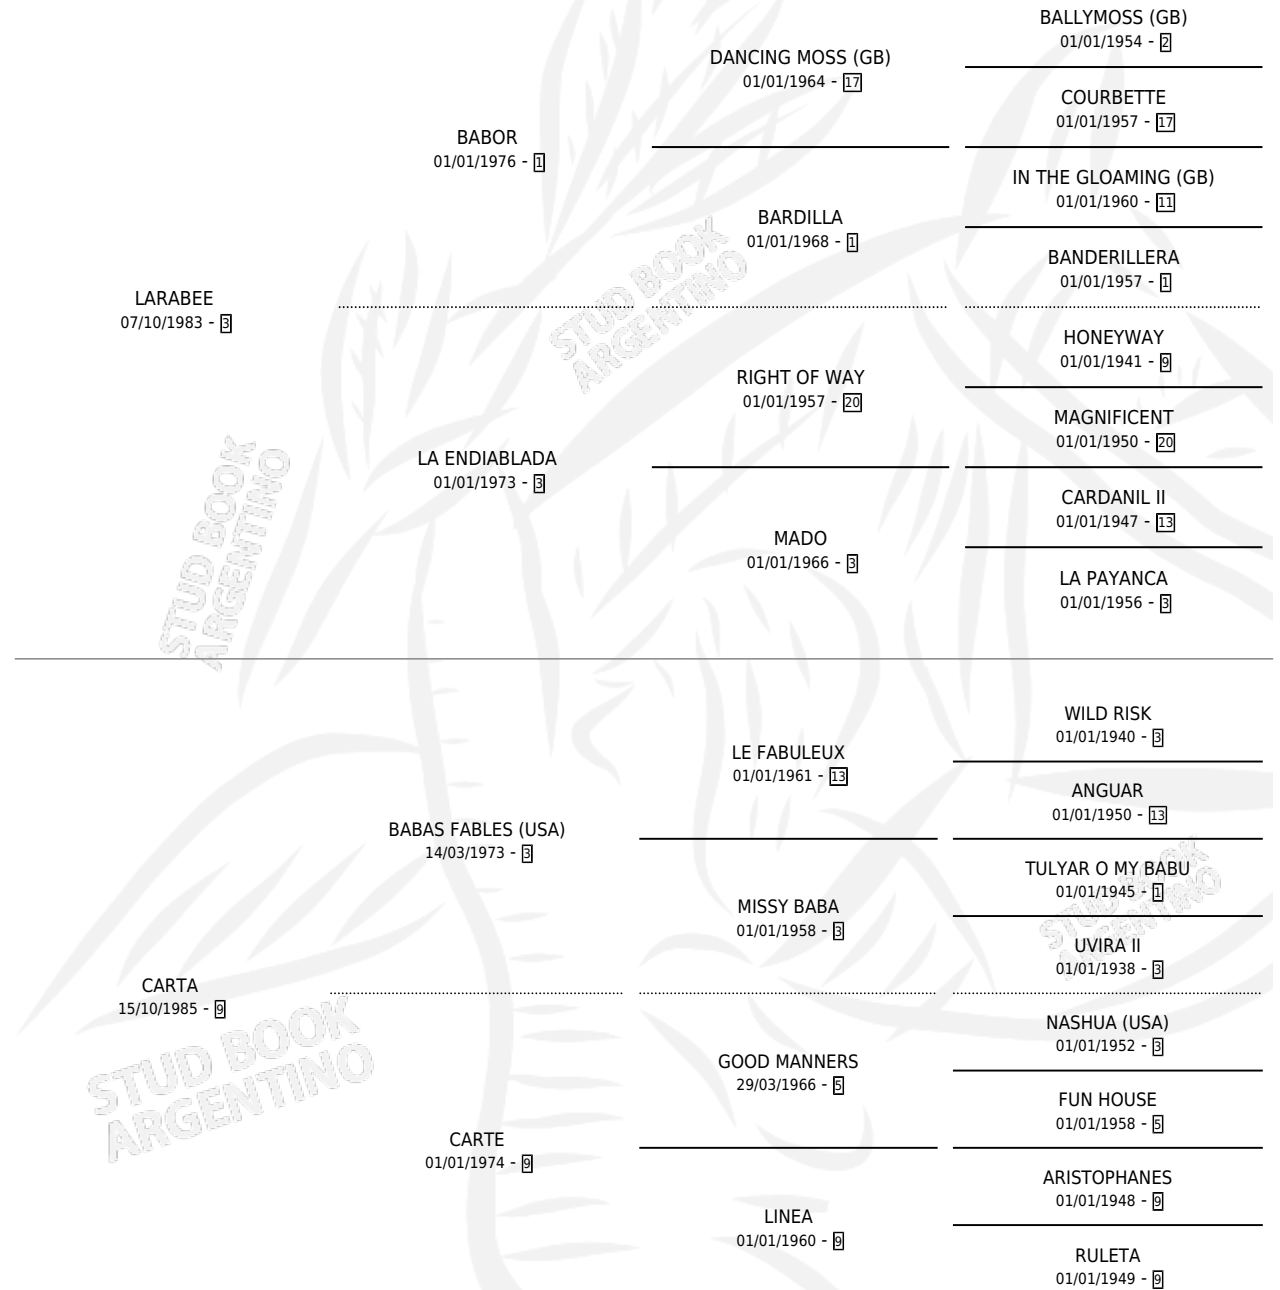

EL BARBA

por LARABEE y CARTA por BABAS FABLES (USA)

Argentina · Macho · Zaino · SP · 20/08/1993
Familia 9-g · Volumen 35

ESTADO

TIPIFICACIÓN SANGUÍNEA	X
TIPIFICACIÓN POR ADN	X
PASAPORTE	X
IDENTIFICACIÓN POR MICROCHIP	X
REPRODUCTOR	X

Lugar de nacimiento: Don Santiago
Criador: De All Jose Antonio Suc

PEDIGREE

EL BARBA

Datos oficiales del Stud Book Argentino

Documento generado el 04/05/2026

studbook.org.ar