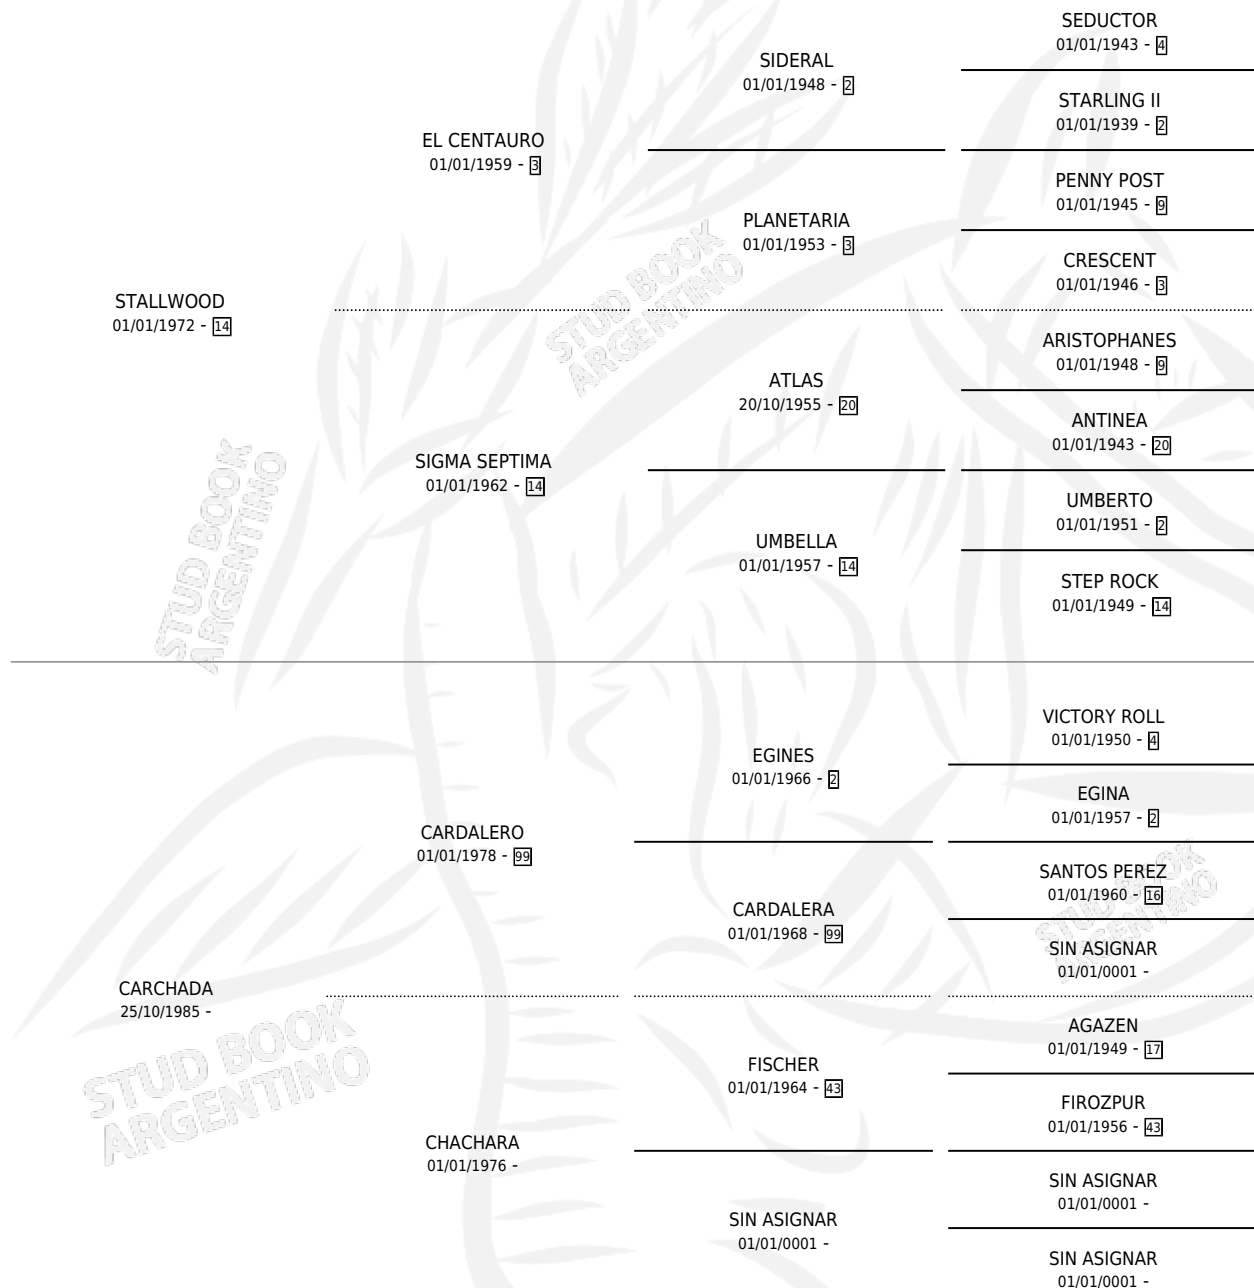

STALL CHACHA

por **STALLWOOD** y **CARCHADA** por **CARDALERO**

Argentina · Hembra · Zaino · SP · 01/09/1993
Familia · Volumen 35

ESTADO

TIPIFICACIÓN SANGUÍNEA	✓
TIPIFICACIÓN POR ADN	X
PASAPORTE	X
IDENTIFICACIÓN POR MICROCHIP	X
REPRODUCTOR	✓

Lugar de nacimiento: Los Tres Hermanos

Criador: Sin dato

~

HIJOS

	MACHOS	HEMBRAS
1 NACIERON	0	1
SIN ACTUACIONES		

PEDIGREE

CAMPAÑA

Solo carreras oficiales de Argentina