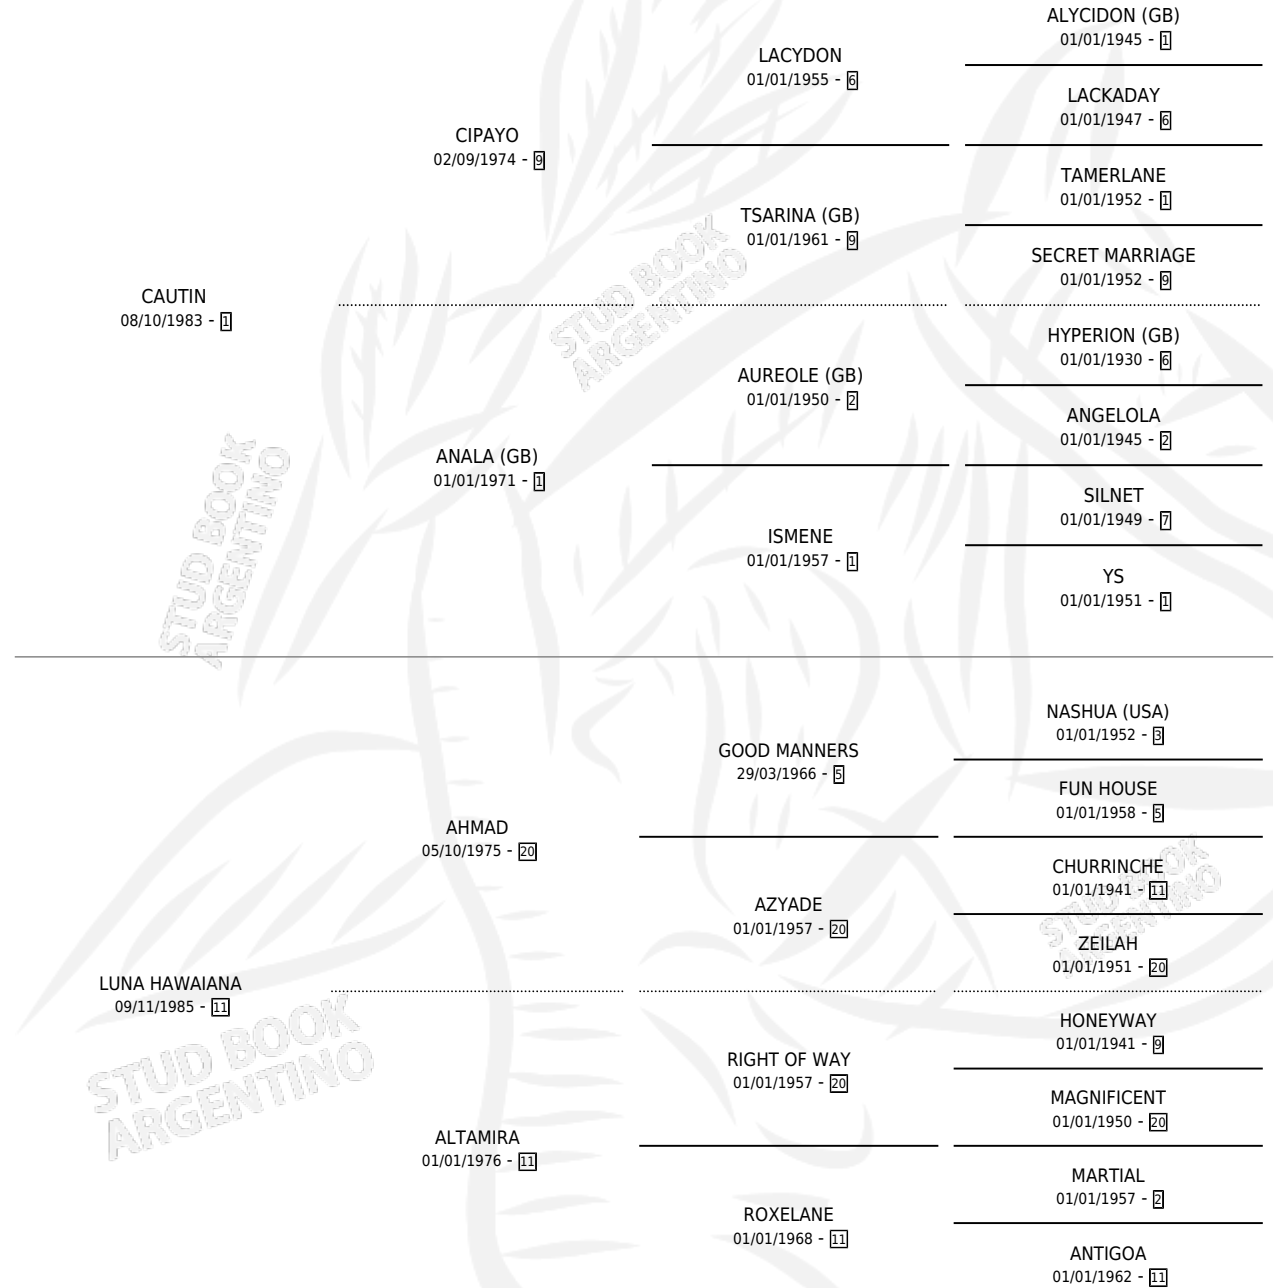

RINCON DE PARIS

por CAUTIN y LUNA HAWAIANA por AHMAD

Argentina · Macho · Alazan · SP · 14/09/1993
Familia 11-d · Volumen 35

ESTADO

TIPIFICACIÓN SANGUÍNEA	✓
TIPIFICACIÓN POR ADN	X
PASAPORTE	X
IDENTIFICACIÓN POR MICROCHIP	X
REPRODUCTOR	X

Lugar de nacimiento: Rincon de Luna

Criador: Sin dato

PEDIGREE

EXPORTACIÓN / IMPORTACIÓN

FECHA	MOVIMIENTO	PAÍS
01/07/1995	EXPORTADO	PARAGUAY

RINCON DE PARIS

Datos oficiales del Stud Book Argentino

Documento generado el 10/05/2026