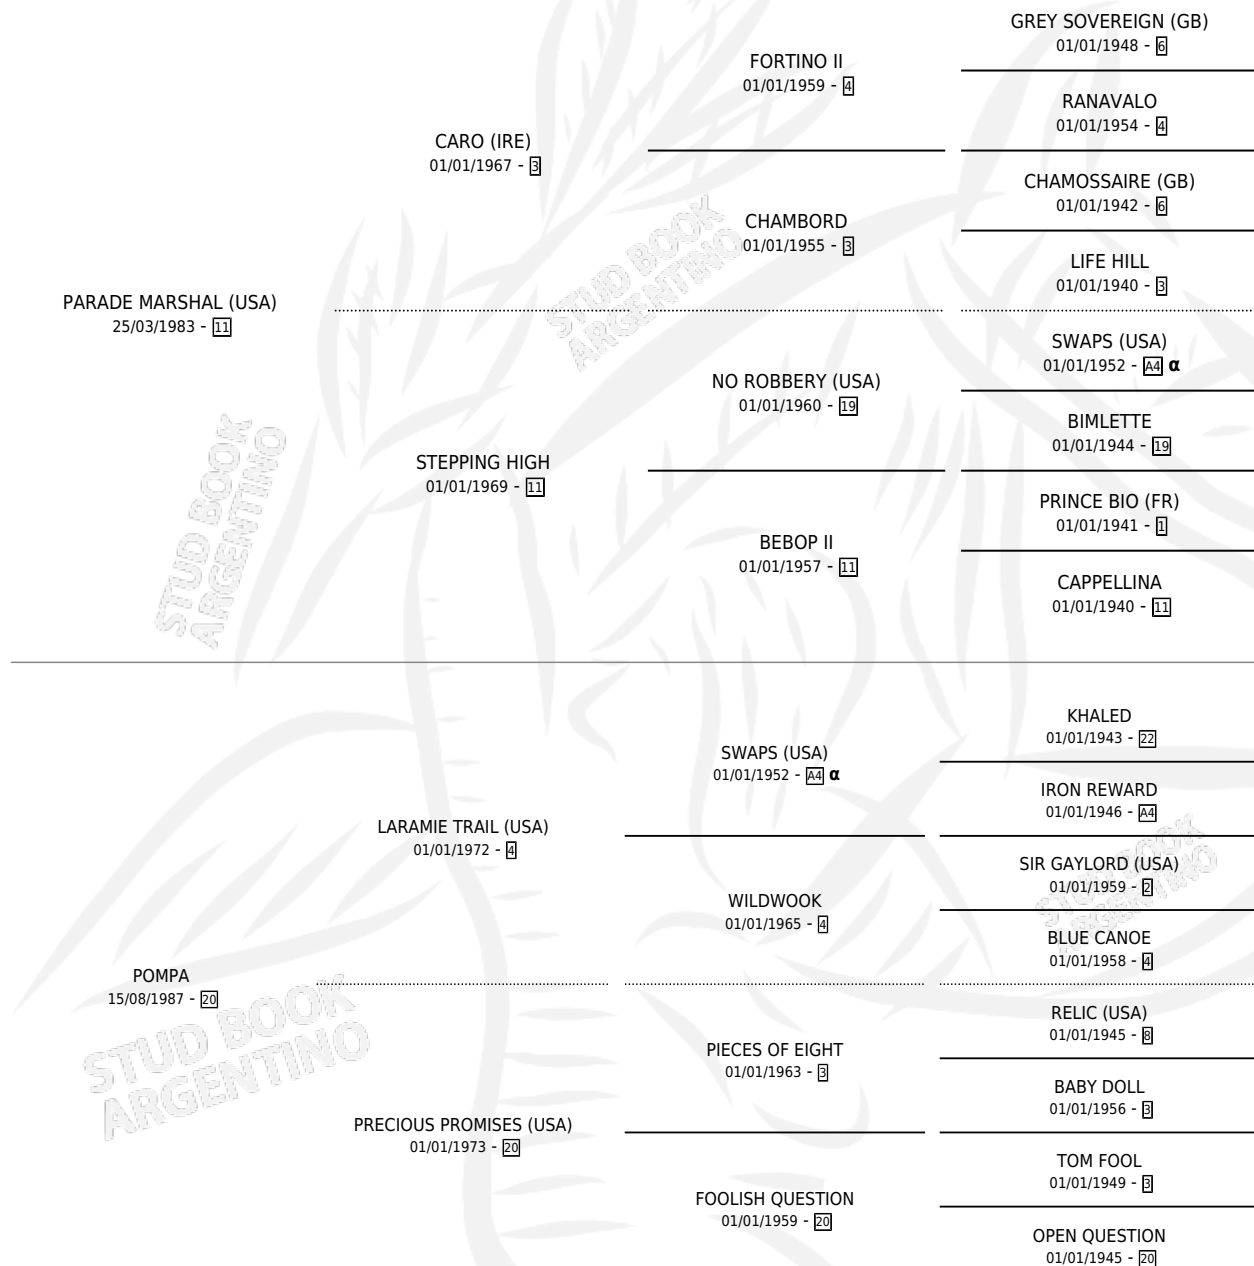

## ESTADO

TIPIFICACIÓN SANGUÍNEA	✓
TIPIFICACIÓN POR ADN	✓
PASAPORTE	X
IDENTIFICACIÓN POR MICROCHIP	X
REPRODUCTOR	✓

**Lugar de nacimiento:** El Candil  
**Criador:** Sin dato

~