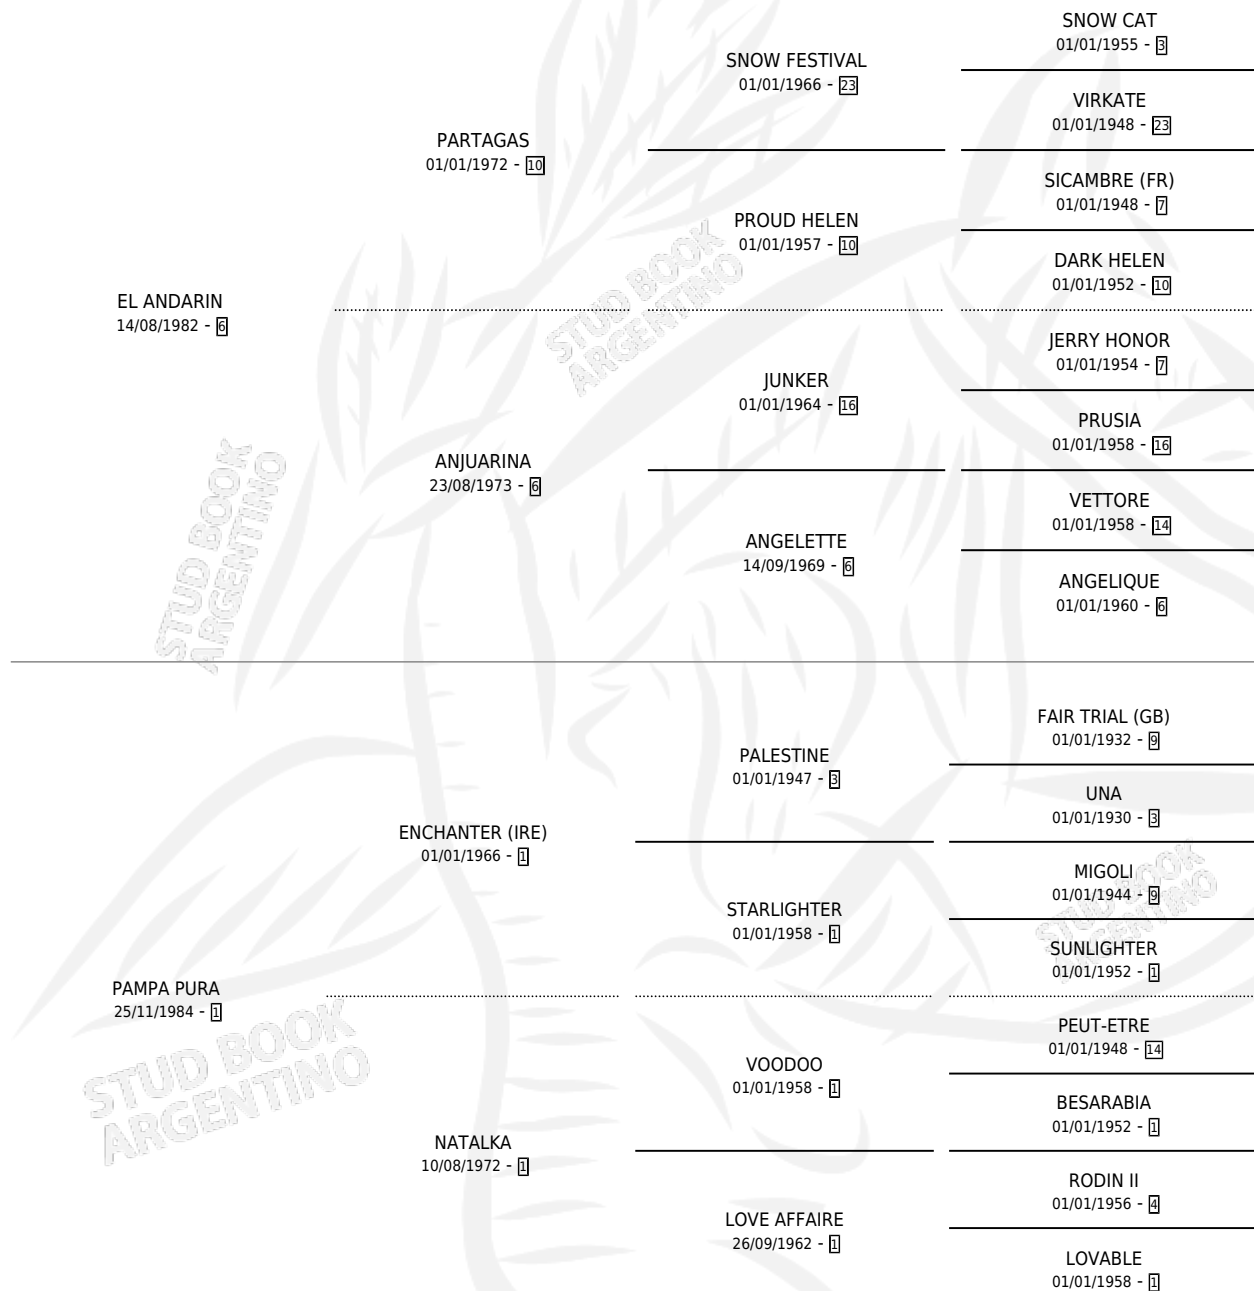

PALMA DEL MONTE

por EL ANDARIN y PAMPA PURA por ENCHANTER (IRE)

Argentina · Hembra · Alazan · SP · 01/09/1993
Familia 1-e · Volumen 35

ESTADO

TIPIFICACIÓN SANGUÍNEA	X
TIPIFICACIÓN POR ADN	X
PASAPORTE	X
IDENTIFICACIÓN POR MICROCHIP	X
REPRODUCTOR	X

Lugar de nacimiento: Claro Del Monte

Criador: Sin dato

PEDIGREE

PALMA DEL MONTE

Datos oficiales del Stud Book Argentino

Documento generado el 12/06/2026

studbook.org.ar