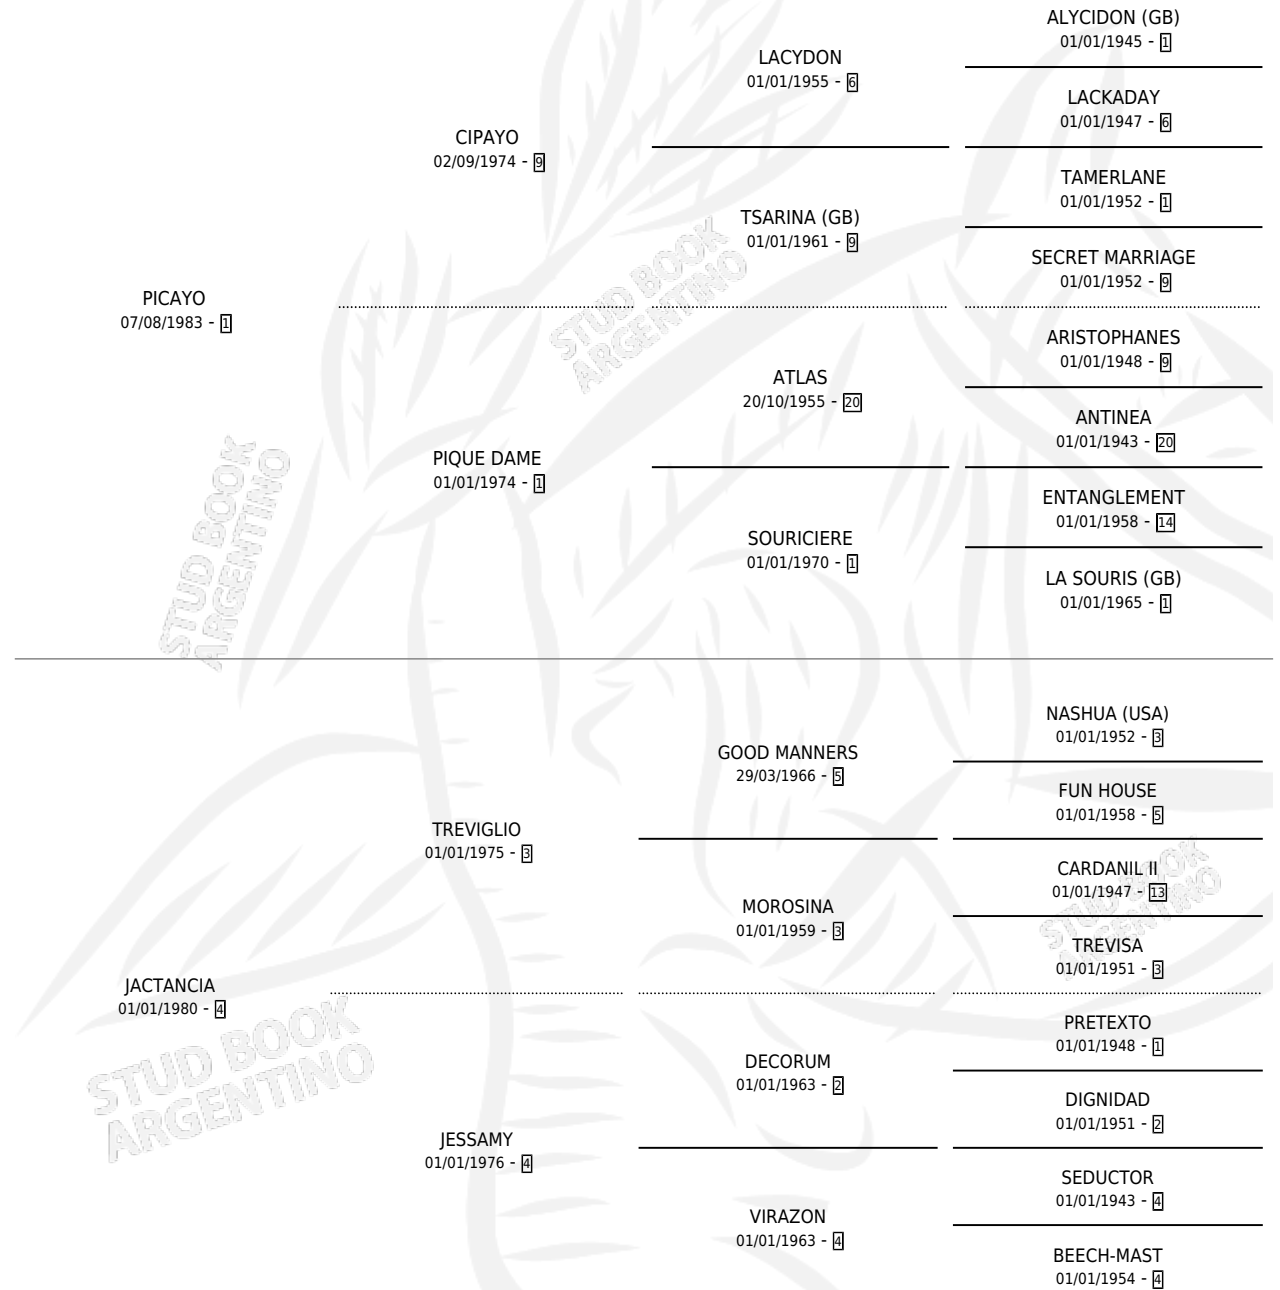

PITADA

por PICAYO y JACTANCIA por TREVIGLIO

Argentina · Hembra · Alazan · SP · 08/09/1993
Familia 4-h · Volumen 35

ESTADO

TIPIFICACIÓN SANGUÍNEA	X
TIPIFICACIÓN POR ADN	X
PASAPORTE	X
IDENTIFICACIÓN POR MICROCHIP	X
REPRODUCTOR	X

Lugar de nacimiento: San Ambrosio

Criador: San Ambrosio

PEDIGREE

CAMPAÑA

Solo carreras oficiales de Argentina

POR EDAD

EDAD	CC	1°	2°	3°	4°	5°	NP	CLC	CLG	CLCG1	CLGG1	IMPORTE	GANANCIA / CC
3 AÑOS	4	0	0	0	0	0	4	0	0	0	0	\$0	\$0
TOTALES	4	0	0	0	0	0	4	0	0	0	0	\$0	\$0
%		0.0%	0.0%	0.0%	0.0%	0.0%	100%	0.0%	0.0%	0.0%	0.0%		