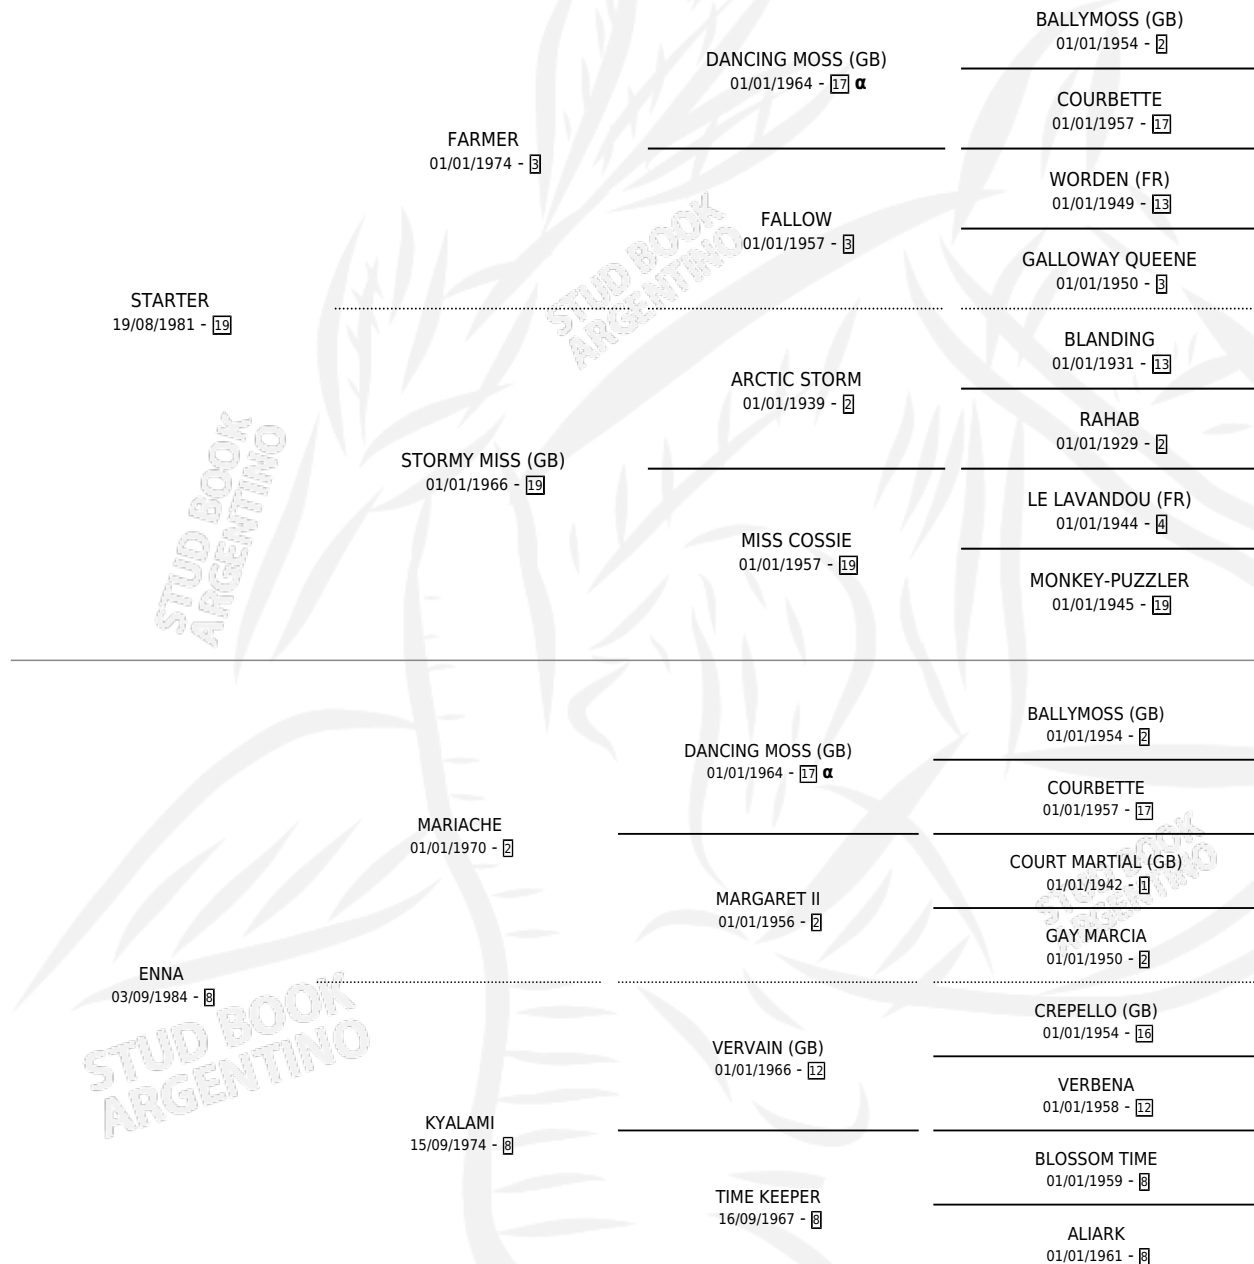

GLENDORA

por **STARTER** y **ENNA** por **MARIACHE**

Argentina · Hembra · Zaino · SP · 13/09/1993
Familia 8-g · Volumen 35

ESTADO

TIPIFICACIÓN SANGUÍNEA	X
TIPIFICACIÓN POR ADN	X
PASAPORTE	X
IDENTIFICACIÓN POR MICROCHIP	X
REPRODUCTOR	✓

Lugar de nacimiento: San Ambrosio

Criador: Sin dato

~

HIJOS

	MACHOS	HEMBRAS
4 NACIERON	2	2
1 CORRIERON	1	0

SIN ACTUACIONES

PEDIGREE

INBREEDING : α

CAMPAÑA

Solo carreras oficiales de Argentina

POR EDAD

EDAD	CC	1°	2°	3°	4°	5°	NP	CLC	CLG	CLCG1	CLGG1	IMPORTE	GANANCIA / CC
2 AÑOS	4	0	0	2	0	1	1	0	0	0	0	\$2,239	\$560
3 AÑOS	2	0	2	0	0	0	0	0	0	0	0	\$2,440	\$1,220
4 AÑOS	3	0	0	0	0	1	2	0	0	0	0	\$0	\$0
TOTALES	9	0	2	2	0	2	3	0	0	0	0	\$4,679	\$520
%		0.0%	22.2%	22.2%	0.0%	22.2%	33.3%	0.0%	0.0%	0.0%	0.0%		

Placés en Palermo y San Isidro en 9 carreras disputadas.

POR DISTANCIA

HIPODROMO	CC	1°	2°	3°	4°	5°	NP	CLC	CLG	CLCG1	CLGG1	IMPORTE
SAN ISIDRO	6	0	0	1	0	2	3	0	0	0	0	\$1,568
1200 MTS	3	0	0	0	0	1	2	0	0	0	0	\$368
1000 MTS	3	0	0	1	0	1	1	0	0	0	0	\$1,200
PALERMO	3	0	2	1	0	0	0	0	0	0	0	\$3,111
1200 MTS	2	0	2	0	0	0	0	0	0	0	0	\$2,440
1000 MTS	1	0	0	1	0	0	0	0	0	0	0	\$671