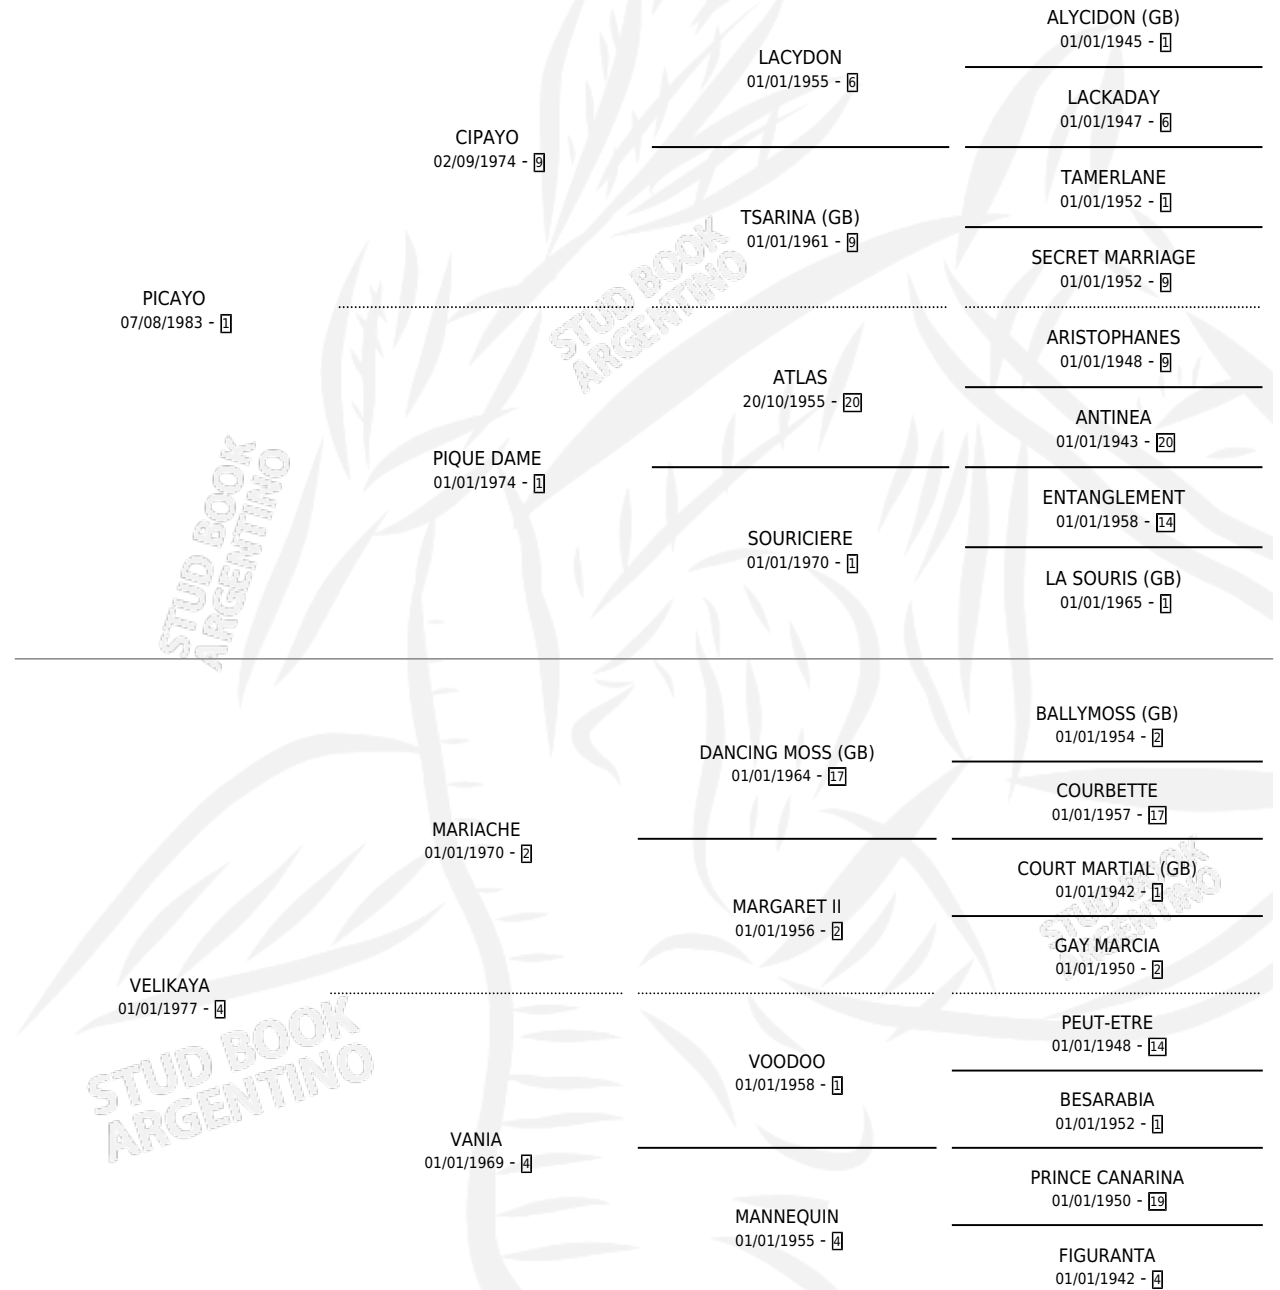

PICHULERA

por PICAYO y VELIKAYA por MARIACHE

Argentina · Hembra · Alazan · SP · 30/08/1993
Familia 4-k · Volumen 35

ESTADO

TIPIFICACIÓN SANGUÍNEA	X
TIPIFICACIÓN POR ADN	X
PASAPORTE	X
IDENTIFICACIÓN POR MICROCHIP	X
REPRODUCTOR	X

Lugar de nacimiento: San Ambrosio

Criador: San Ambrosio

PEDIGREE

PICHULERA

Datos oficiales del Stud Book Argentino

Documento generado el 05/05/2026

studbook.org.ar