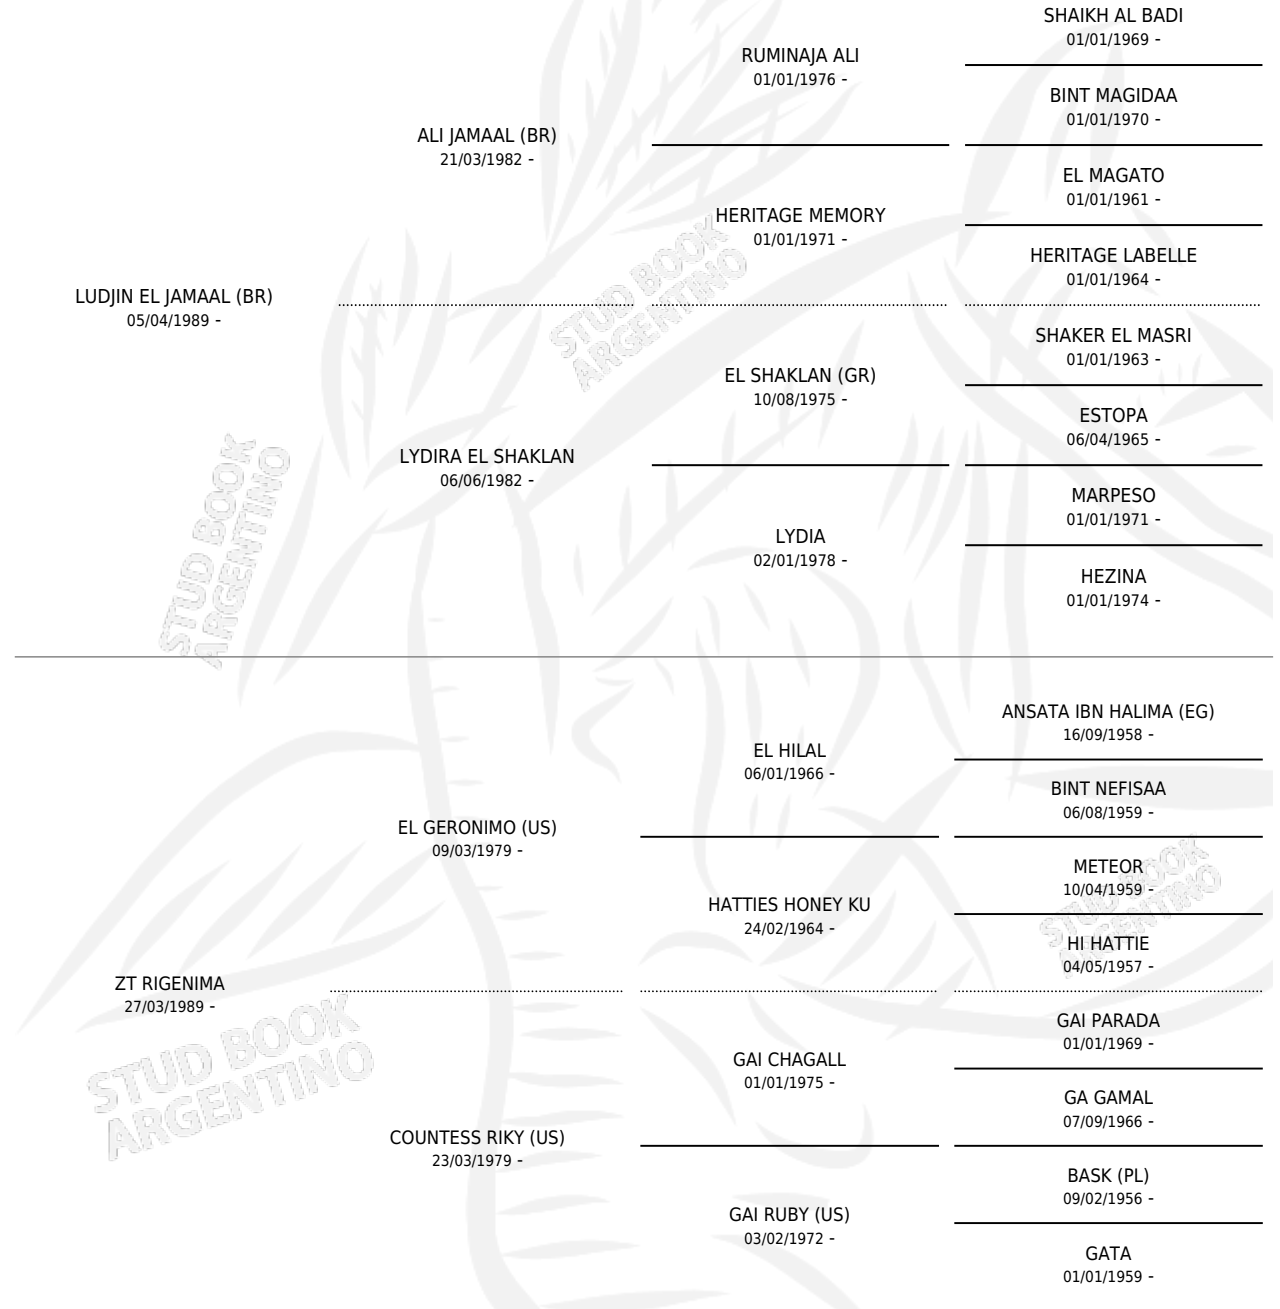

GITANO PAMPERO

por LUDJIN EL JAMAAL (BR) y ZT RIGENIMA por EL GERONIMO (US)

Argentina · Macho · Tordillo · AP · 30/07/1993
Familia · Volumen 35

ESTADO

TIPIFICACIÓN SANGUÍNEA	X
TIPIFICACIÓN POR ADN	X
PASAPORTE	X
IDENTIFICACIÓN POR MICROCHIP	X
REPRODUCTOR	X

Lugar de nacimiento: La Gitana

Criador: Sin dato

PEDIGREE

GITANO PAMPERO

Datos oficiales del Stud Book Argentino

Documento generado el 04/05/2026

studbook.org.ar