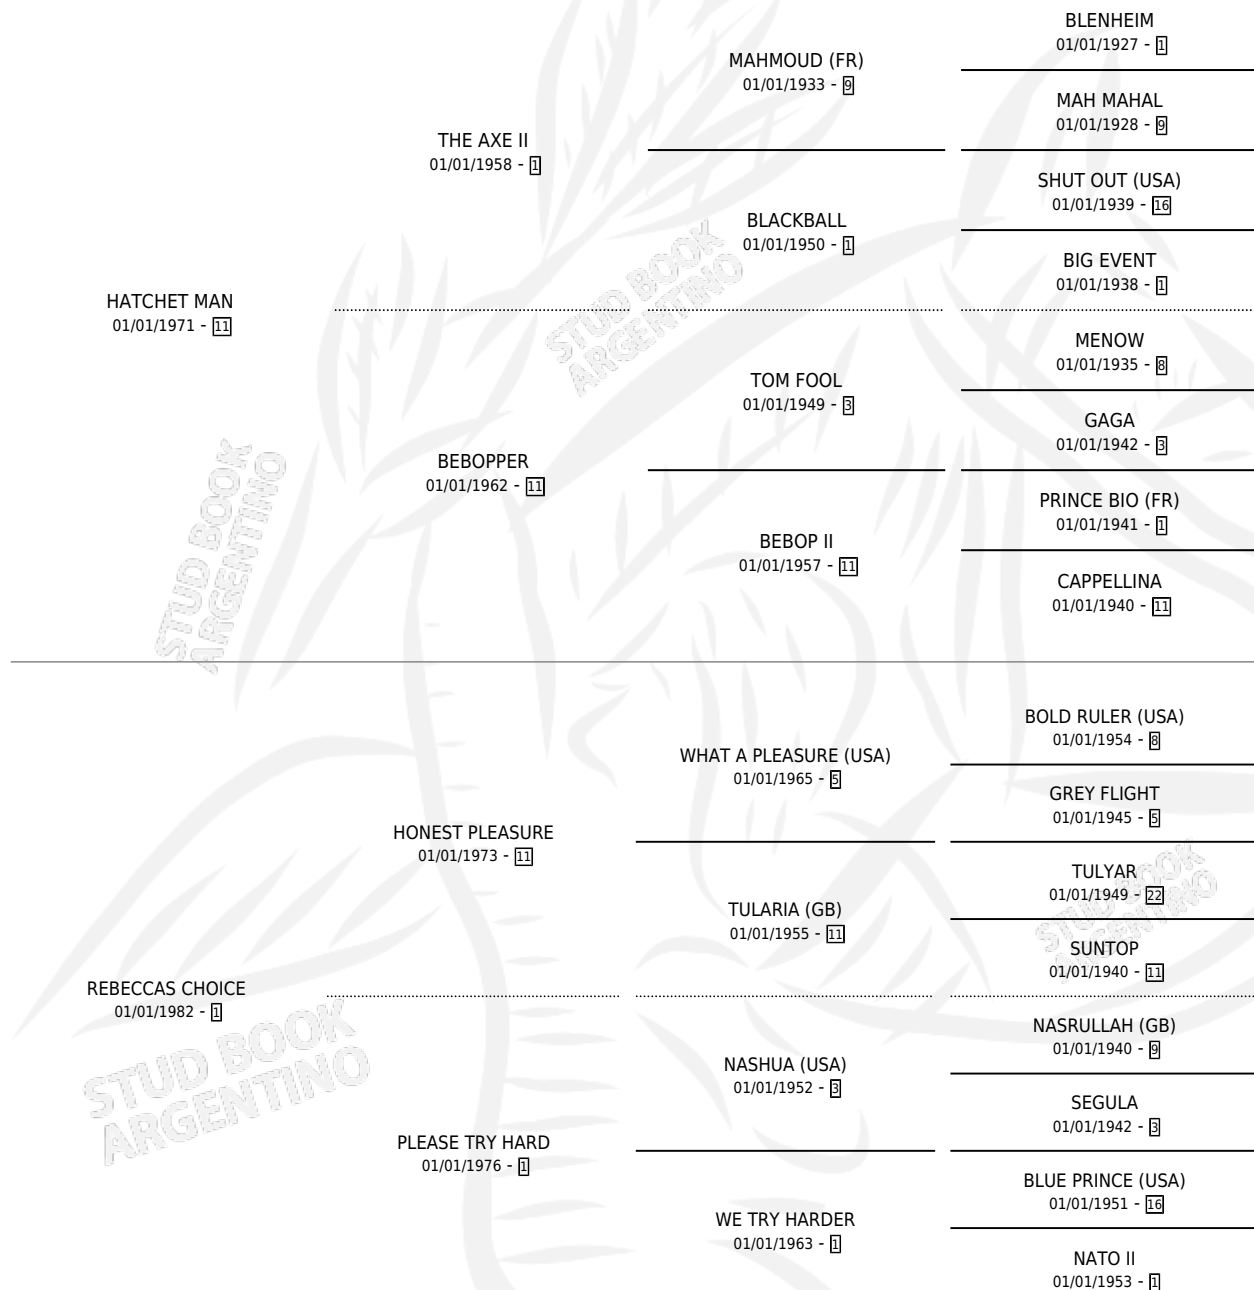

M D SENATE (USA)

por HATCHET MAN y REBECCAS CHOICE por HONEST PLEASURE

Estados Unidos · Hembra · Tordillo · SP · 19/05/1988
Familia 1-w · Volumen web

ESTADO

TIPIFICACIÓN SANGUÍNEA	✓
TIPIFICACIÓN POR ADN	✓
PASAPORTE	X
IDENTIFICACIÓN POR MICROCHIP	X
REPRODUCTOR	✓

Lugar de nacimiento: Estados Unidos

Criador: Extranjero

~

HIJOS

	MACHOS	HEMBRAS
12 NACIERON	8	4
10 CORRIERON	6	4
7 GANARON	5	2

1	0	0
GANADORES CL	GANADORES GR	GANADORES G1

PEDIGREE

EXPORTACIÓN / IMPORTACIÓN

FECHA	MOVIMIENTO	PAÍS
24/09/1993	IMPORTADO	ESTADOS UNIDOS

SERVICIOS

Servicios **16** / Nacimientos **12** / Efectividad **75.00%**

PADRILLO	PRODUCTO	CRIADOR	1ER SERVICIO	ÚLTIMO SERVICIO
HIDDEN TRUTH (USA)	∅		23/08/2009	12/11/2009
GRADEPOINT (USA)	IRINA INT (H Z, 13/07/2008)	CARYJUAN	20/08/2007	20/08/2007
GRADEPOINT (USA)	CABERNET INT (M T, 30/07/2007)	CARYJUAN	15/08/2006	15/08/2006
GRADEPOINT (USA)	MAFIOSA INT (H Z, 20/07/2006)	CARYJUAN	14/08/2005	14/08/2005
GRADEPOINT (USA)	∅		25/09/2004	21/11/2004
SIR CHESTER	SHAIEL TER (H Z, 01/09/2004)	CARYJUAN	07/09/2003	23/09/2003
PAYANT	DEPRECIADO (M A, 09/07/2003)	CARYJUAN	14/08/2002	14/08/2002
MUBARAK (CAN)	∅		22/10/2001	22/10/2001
MUBARAK (CAN)	AMIGOTE RAK (M T, 26/09/2001) •MURIÓ EL 20/07/2004•	CARYJUAN	30/10/2000	30/10/2000
LT. PINKERTON (USA)	FILISTEO PIN (M A, 07/10/2000)	CARYJUAN	26/10/1999	26/10/1999
LT. PINKERTON (USA)	LEONADO PIN (M AT, 02/10/1999)	CARYJUAN	16/10/1998	16/10/1998
LT. PINKERTON (USA)	COQUETA PIN (H T, 23/09/1998)	CARYJUAN	19/10/1997	19/10/1997
HEIST (USA)	SOLITARIO HEI (M T, 26/09/1997)	CARYJUAN	14/09/1996	15/10/1996
SOVEREIGN DON (USA)	GLADIADOR DON (M ZC, 21/08/1996)	CARYJUAN	29/08/1995	17/09/1995
SOVEREIGN DON (USA)	AGUACERO DON (M ZD, 22/07/1995)	CARYJUAN	16/08/1994	16/08/1994
SOVEREIGN DON (USA)	∅		17/08/1993	19/08/1993