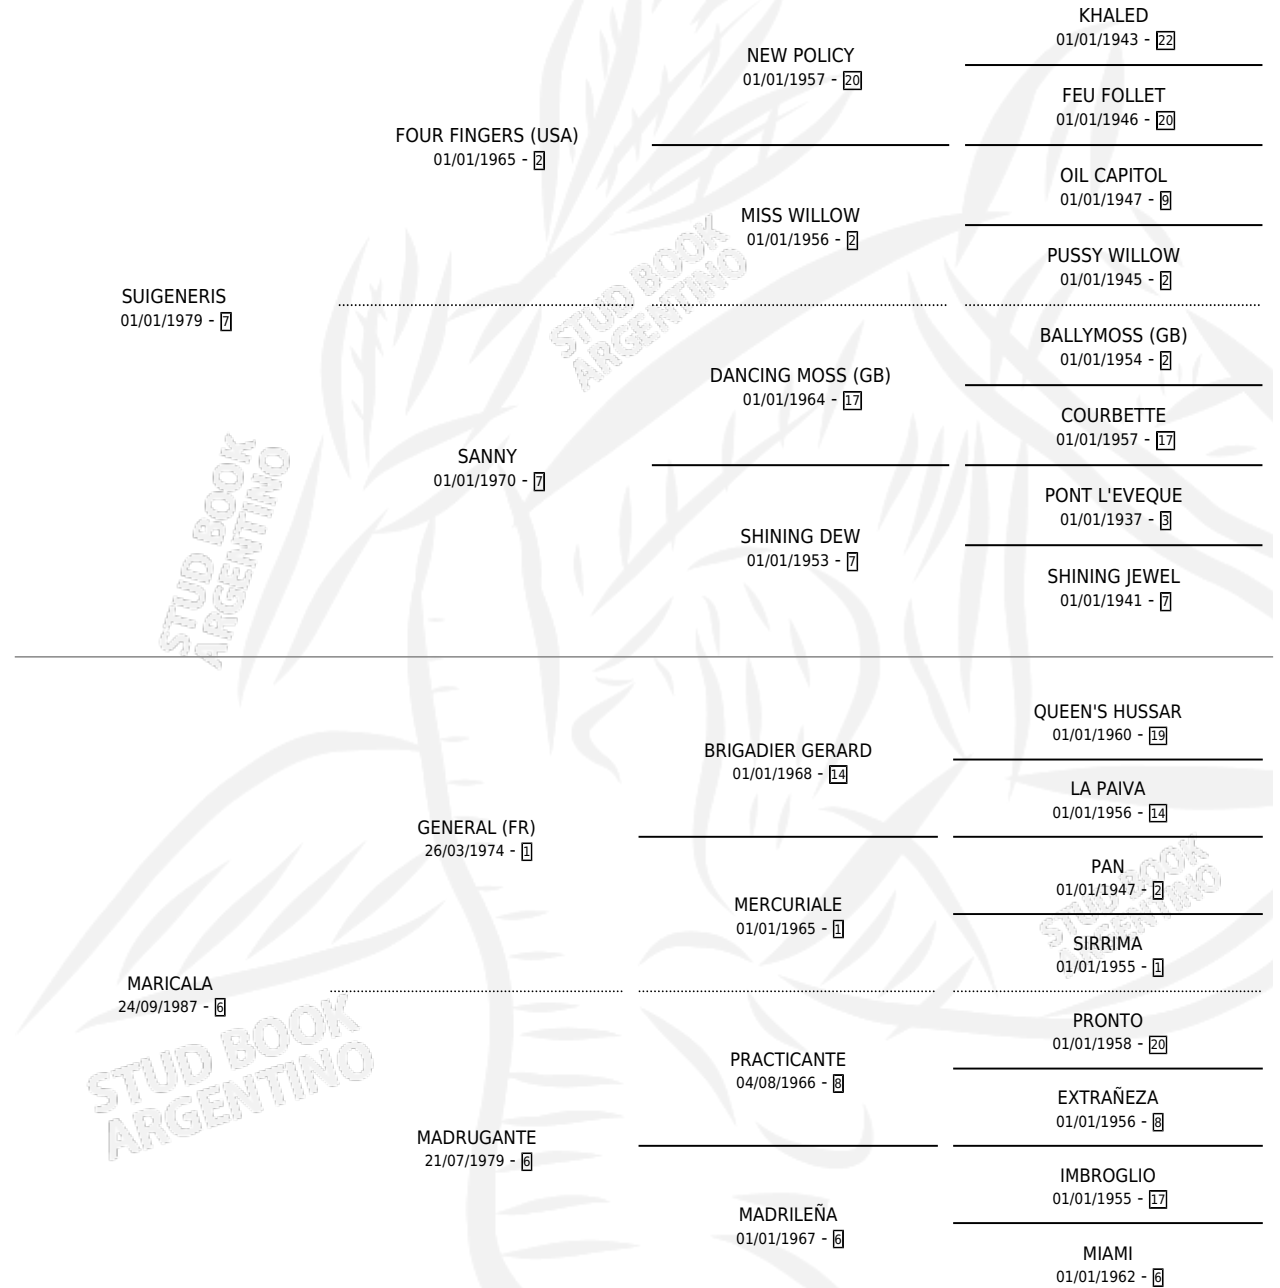

SUI GUILLERMO

por SUIGENERIS y MARICALA por GENERAL (FR)

Argentina · Macho · Alazan · SP · 04/09/1993
Familia 6 · Volumen 35

ESTADO

TIPIFICACIÓN SANGUÍNEA	X
TIPIFICACIÓN POR ADN	X
PASAPORTE	X
IDENTIFICACIÓN POR MICROCHIP	X
REPRODUCTOR	X

Lugar de nacimiento: Santa Dominga

Criador: Sin dato

PEDIGREE

SUI GUILLERMO

Datos oficiales del Stud Book Argentino

Documento generado el 05/05/2026

studbook.org.ar