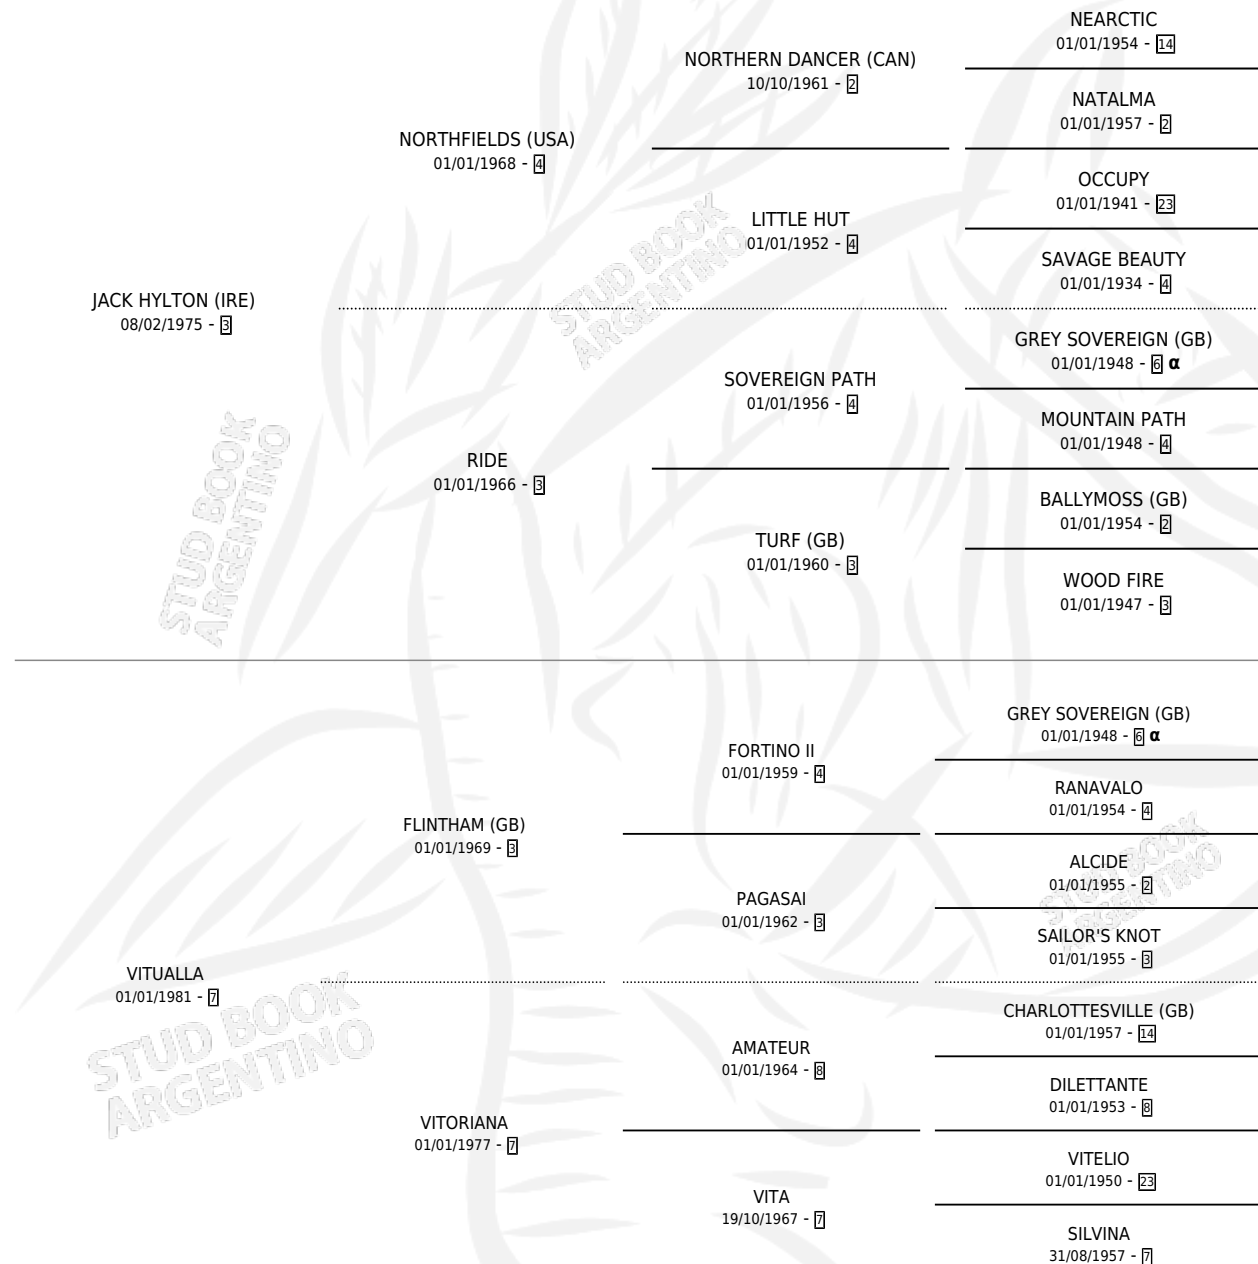

## ESTADO

TIPIFICACIÓN SANGUÍNEA	X
TIPIFICACIÓN POR ADN	X
PASAPORTE	X
IDENTIFICACIÓN POR MICROCHIP	X
REPRODUCTOR	X

**Lugar de nacimiento:** Ocaragua

**Criador:** Ocaragua

## PEDIGREE

INBREEDING : α

**Ganador de 5 carreras** en San Isidro - \$27,987, a los 4 y 5 años.

POR DISTANCIA

HIPODROMO	CC	1°	2°	3°	4°	5°	NP	CLC	CLG	CLCG1	CLGG1	IMPORTE
<b>LA PLATA</b>	4	0	0	0	0	0	4	0	0	0	0	\$0
1200 MTS	1	0	0	0	0	0	1	0	0	0	0	\$0
1100 MTS	2	0	0	0	0	0	2	0	0	0	0	\$0
1400 MTS	1	0	0	0	0	0	1	0	0	0	0	\$0
<b>SAN ISIDRO</b>	32	5	1	1	3	3	19	0	0	0	0	\$27,662
1200 MTS	19	3	1	1	3	1	10	0	0	0	0	\$17,862
1000 MTS	6	1	0	0	0	1	4	0	0	0	0	\$4,500
1400 MTS	6	1	0	0	0	1	4	0	0	0	0	\$5,300
1800 MTS	1	0	0	0	0	0	1	0	0	0	0	\$0
<b>PALERMO</b>	5	0	0	0	1	0	4	1	0	0	0	\$325
1200 MTS	1	0	0	0	0	0	1	0	0	0	0	\$0
1000 MTS	1	0	0	0	0	0	1	0	0	0	0	\$0
1600 MTS	3	0	0	0	1	0	2	1	0	0	0	\$325