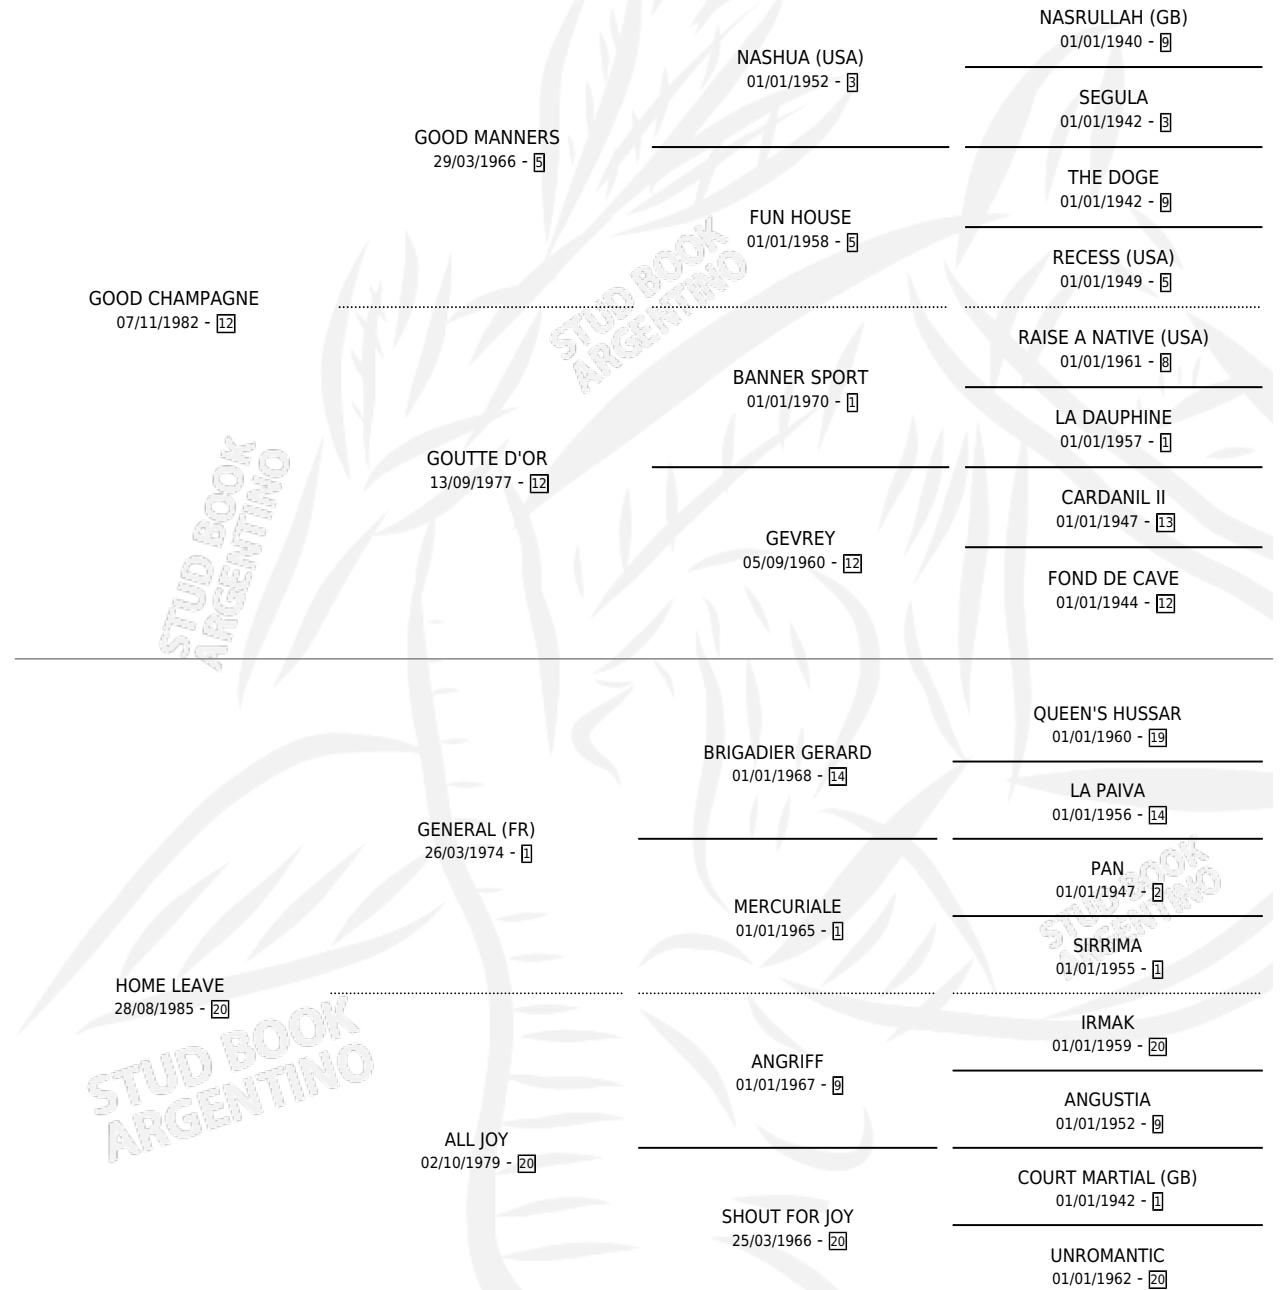

HOME CHAMPAGNE

por GOOD CHAMPAGNE y HOME LEAVE por GENERAL (FR)

Argentina · Macho · Alazan · SP · 15/09/1993
Familia 20 · Volumen 35

ESTADO

TIPIFICACIÓN SANGUÍNEA	X
TIPIFICACIÓN POR ADN	X
PASAPORTE	X
IDENTIFICACIÓN POR MICROCHIP	X
REPRODUCTOR	X

Lugar de nacimiento: Los Prados

Criador: Sin dato

PEDIGREE

HOME CHAMPAGNE

Datos oficiales del Stud Book Argentino

Documento generado el 12/05/2026

studbook.org.ar