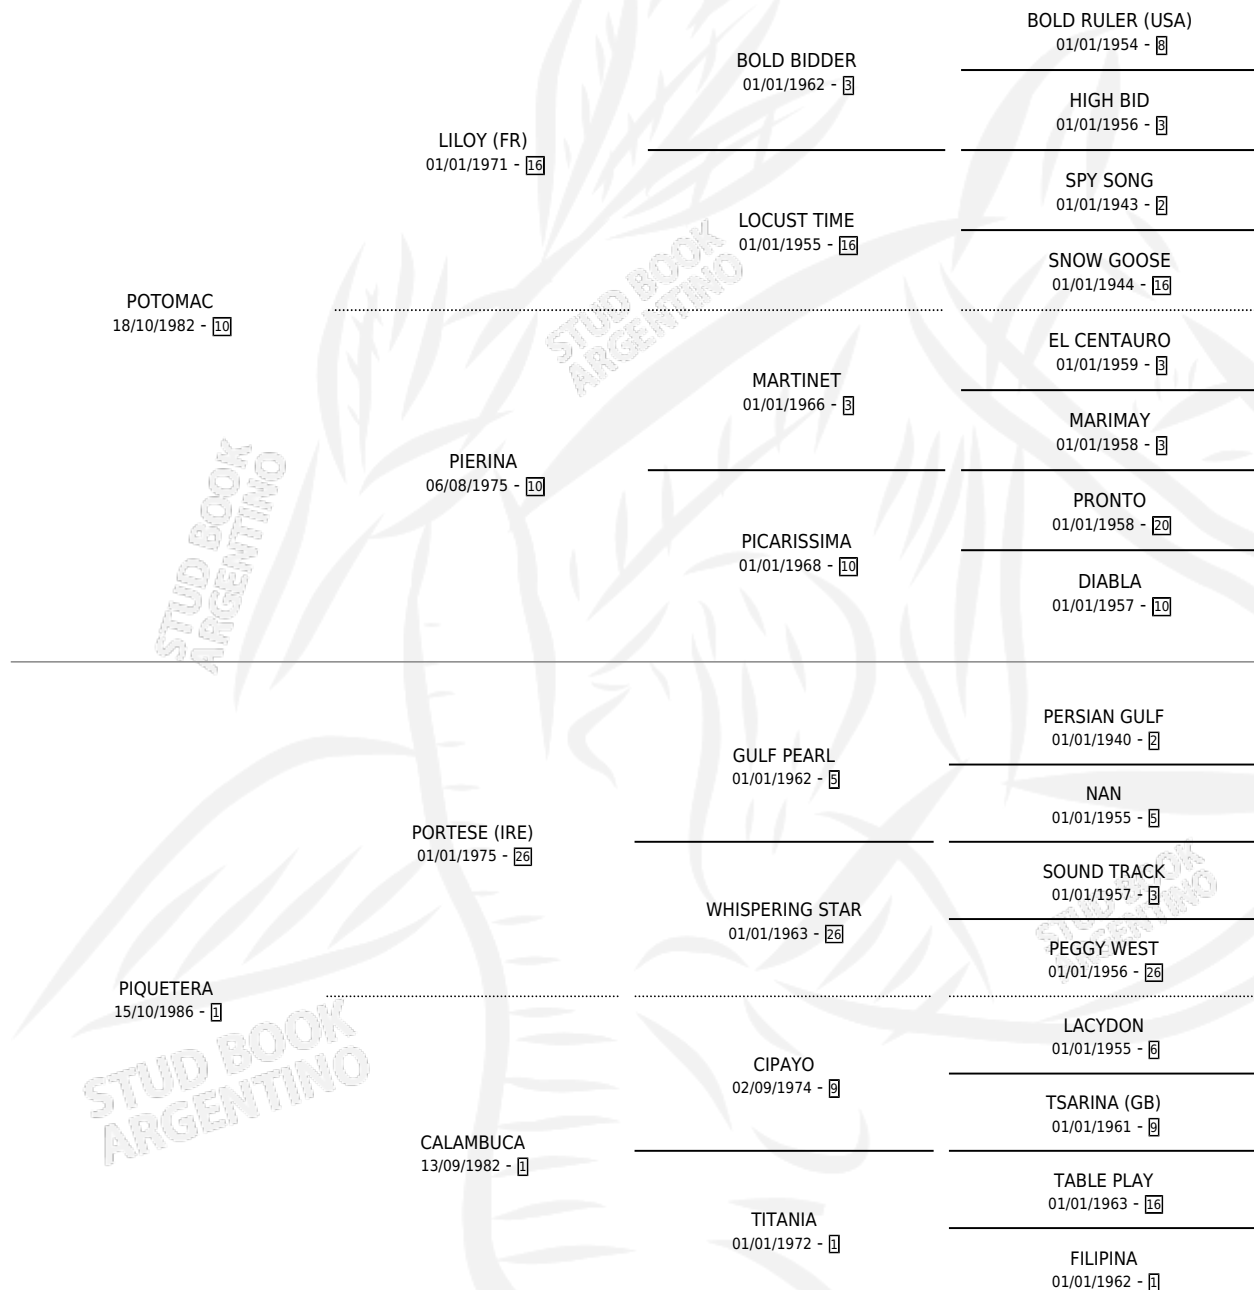

PRODIGIA

por POTOMAC y PIQUETERA por PORTESE (IRE)

Argentina · Hembra · Zaino · SP · 22/08/1993
Familia 1-s · Volumen 35

ESTADO

TIPIFICACIÓN SANGUÍNEA	X
TIPIFICACIÓN POR ADN	X
PASAPORTE	X
IDENTIFICACIÓN POR MICROCHIP	X
REPRODUCTOR	✓

Lugar de nacimiento: Rodeo Chico

Criador: Rodeo Chico

PEDIGREE