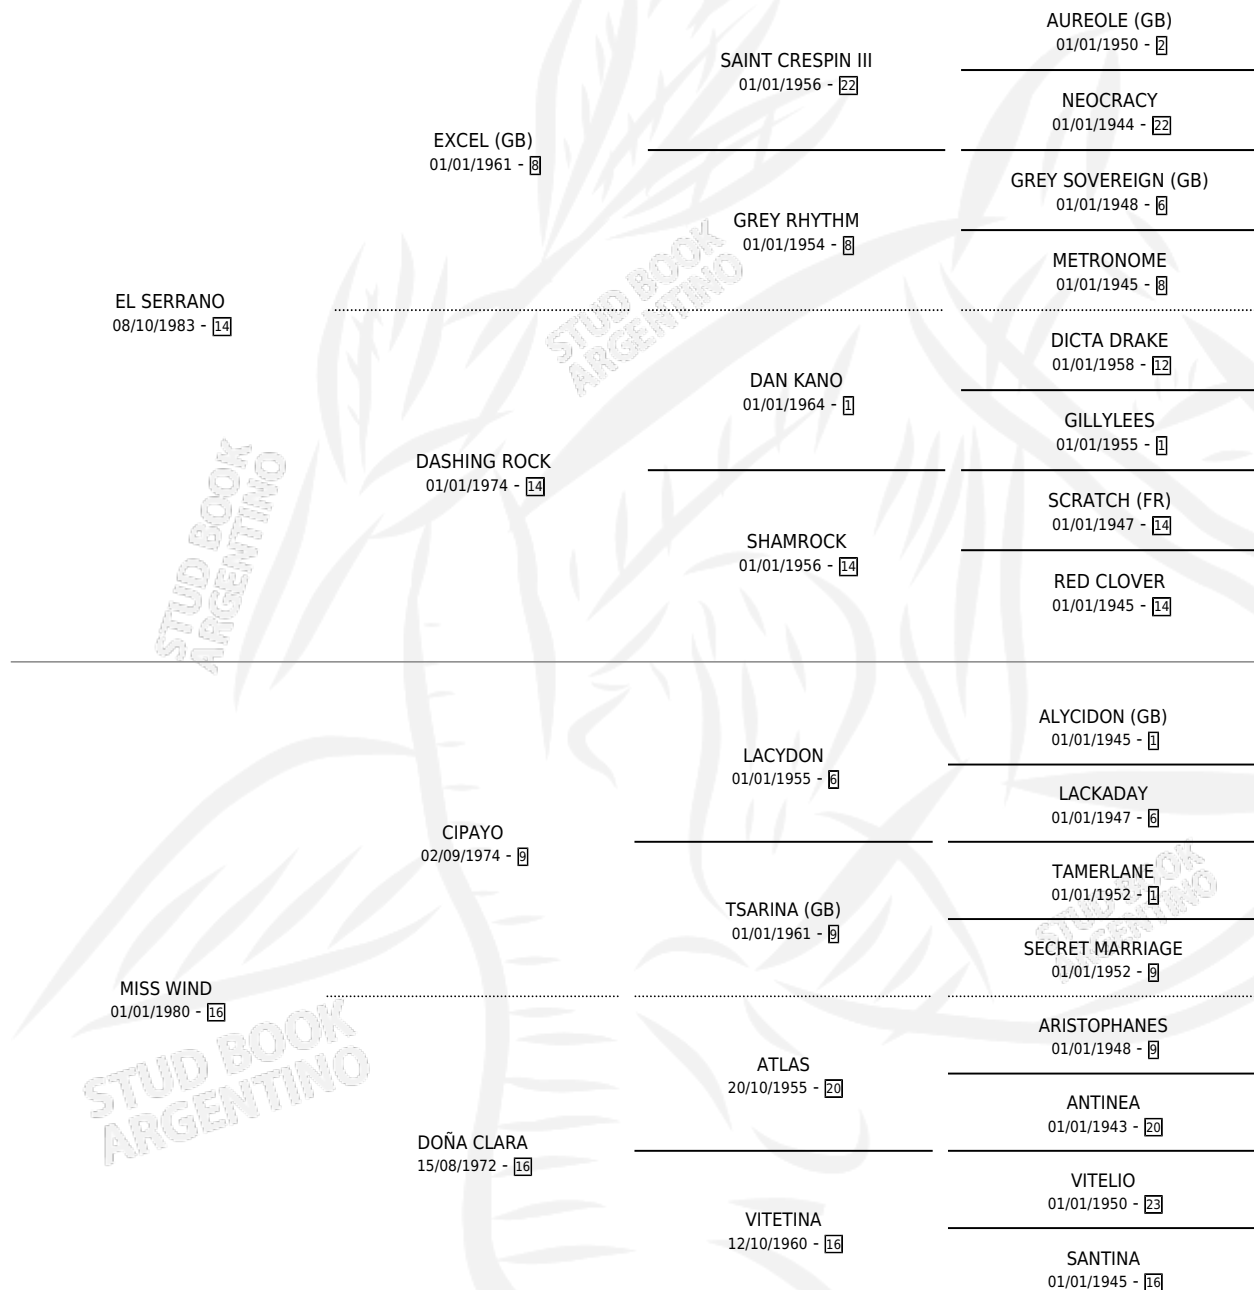

EL SENDERO

por EL SERRANO y MISS WIND por CIPAYO

Argentina · Macho · Zaino · SP · 23/08/1993
Familia 16-e · Volumen 35

ESTADO

TIPIFICACIÓN SANGUÍNEA	X
TIPIFICACIÓN POR ADN	X
PASAPORTE	X
IDENTIFICACIÓN POR MICROCHIP	X
REPRODUCTOR	X

Lugar de nacimiento: La Irenita

Criador: Rodeo Chico

PEDIGREE

CAMPAÑA

Solo carreras oficiales de Argentina

POR EDAD

EDAD	CC	1°	2°	3°	4°	5°	NP	CLC	CLG	CLCG1	CLGG1	IMPORTE	GANANCIA / CC
3 AÑOS	2	0	0	0	1	1	0	2	0	0	0	\$1,500	\$750
TOTALES	2	0	0	0	1	1	0	2	0	0	0	\$1,500	\$750
%		0.0%	0.0%	0.0%	50.0%	50.0%	0.0%	100%	0.0%	0.0%	0.0%		