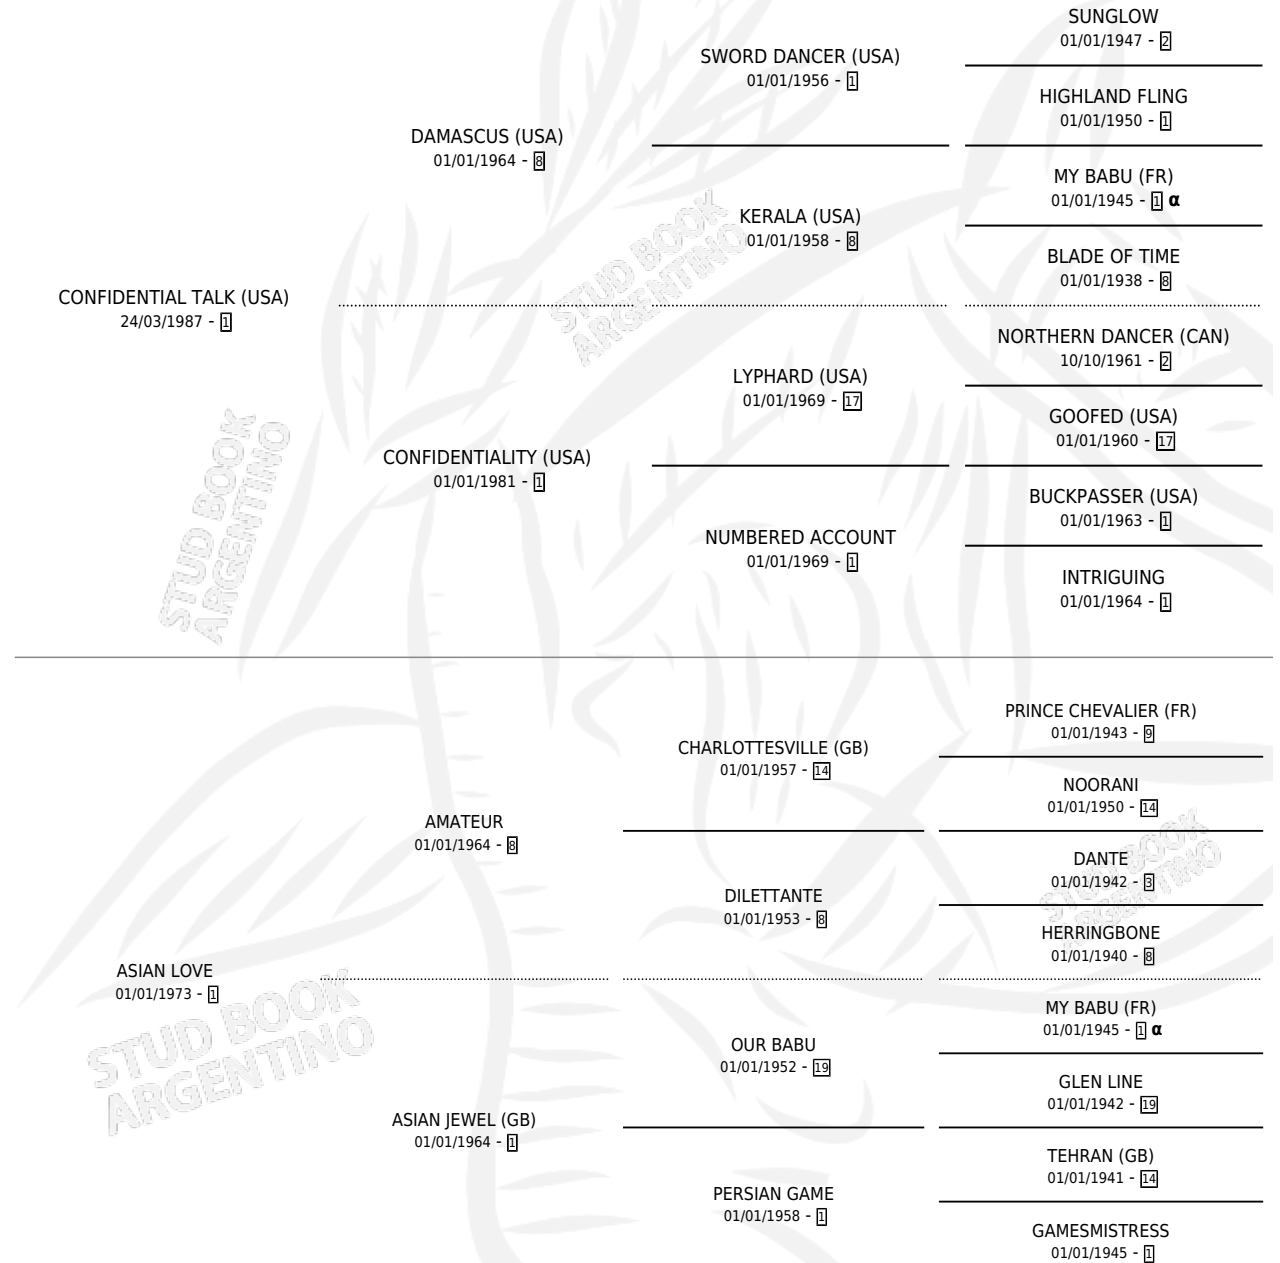

CONFIDENTIALY

por CONFIDENTIAL TALK (USA) y ASIAN LOVE por AMATEUR

Argentina · Macho · Alazan · SP · 23/08/1993
Familia 1-t · Volumen 35

ESTADO

TIPIFICACIÓN SANGUÍNEA	X
TIPIFICACIÓN POR ADN	X
PASAPORTE	X
IDENTIFICACIÓN POR MICROCHIP	X
REPRODUCTOR	X

Lugar de nacimiento: San Lorenzo de Areco
Criador: Vacacion

PEDIGREE

INBREEDING : α

CAMPAÑA

Solo carreras oficiales de Argentina

POR EDAD

EDAD	CC	1°	2°	3°	4°	5°	NP	CLC	CLG	CLCG1	CLGG1	IMPORTE	GANANCIA / CC
3 AÑOS	2	0	0	0	0	0	2	0	0	0	0	\$0	\$0
4 AÑOS	7	1	0	3	1	0	2	0	0	0	0	\$7,760	\$1,109
5 AÑOS	4	0	1	0	0	0	3	0	0	0	0	\$1,248	\$312
TOTALES	13	1	1	3	1	0	7	0	0	0	0	\$9,008	\$693
%		7.7%	7.7%	23.1%	7.7%	0.0%	53.8%	0.0%	0.0%	0.0%	0.0%		