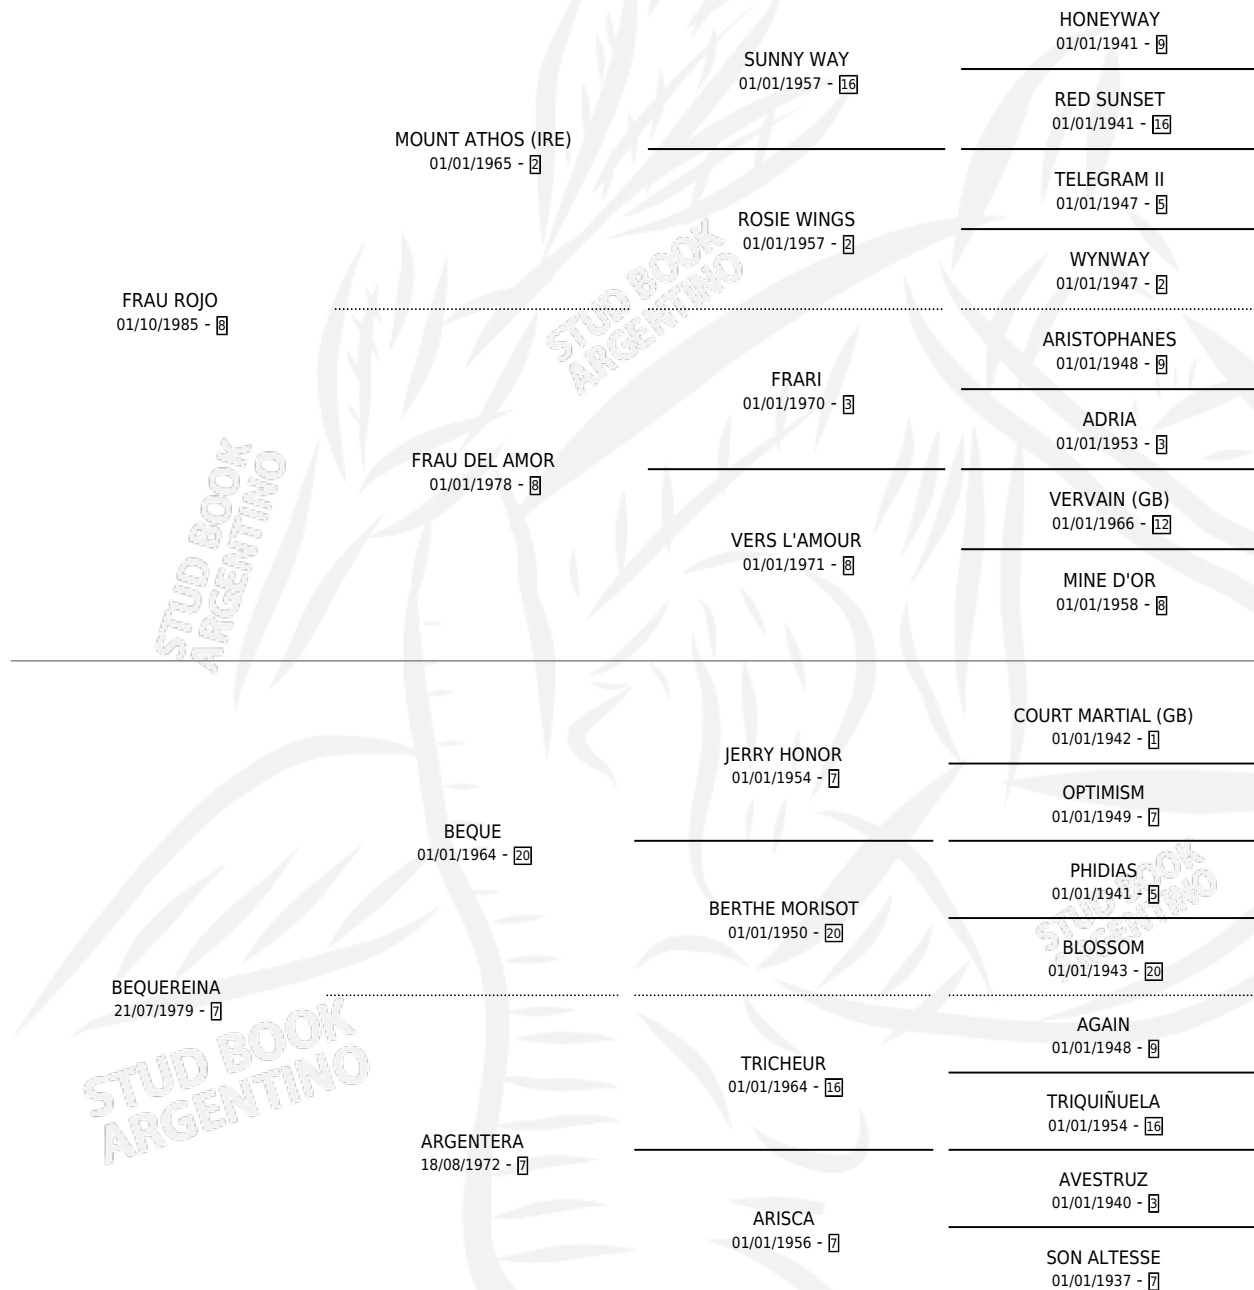

LUCY RED

por FRAU ROJO y BEQUEREINA por BEQUE

Argentina · Hembra · Zaino Doradillo · SP · 20/08/1993
Familia 7-d · Volumen 35

ESTADO

TIPIFICACIÓN SANGUÍNEA	X
TIPIFICACIÓN POR ADN	X
PASAPORTE	X
IDENTIFICACIÓN POR MICROCHIP	X
REPRODUCTOR	X

Lugar de nacimiento: Cabure

Criador: Cabure

PEDIGREE

LUCY RED

Datos oficiales del Stud Book Argentino

Documento generado el 05/05/2026

studbook.org.ar