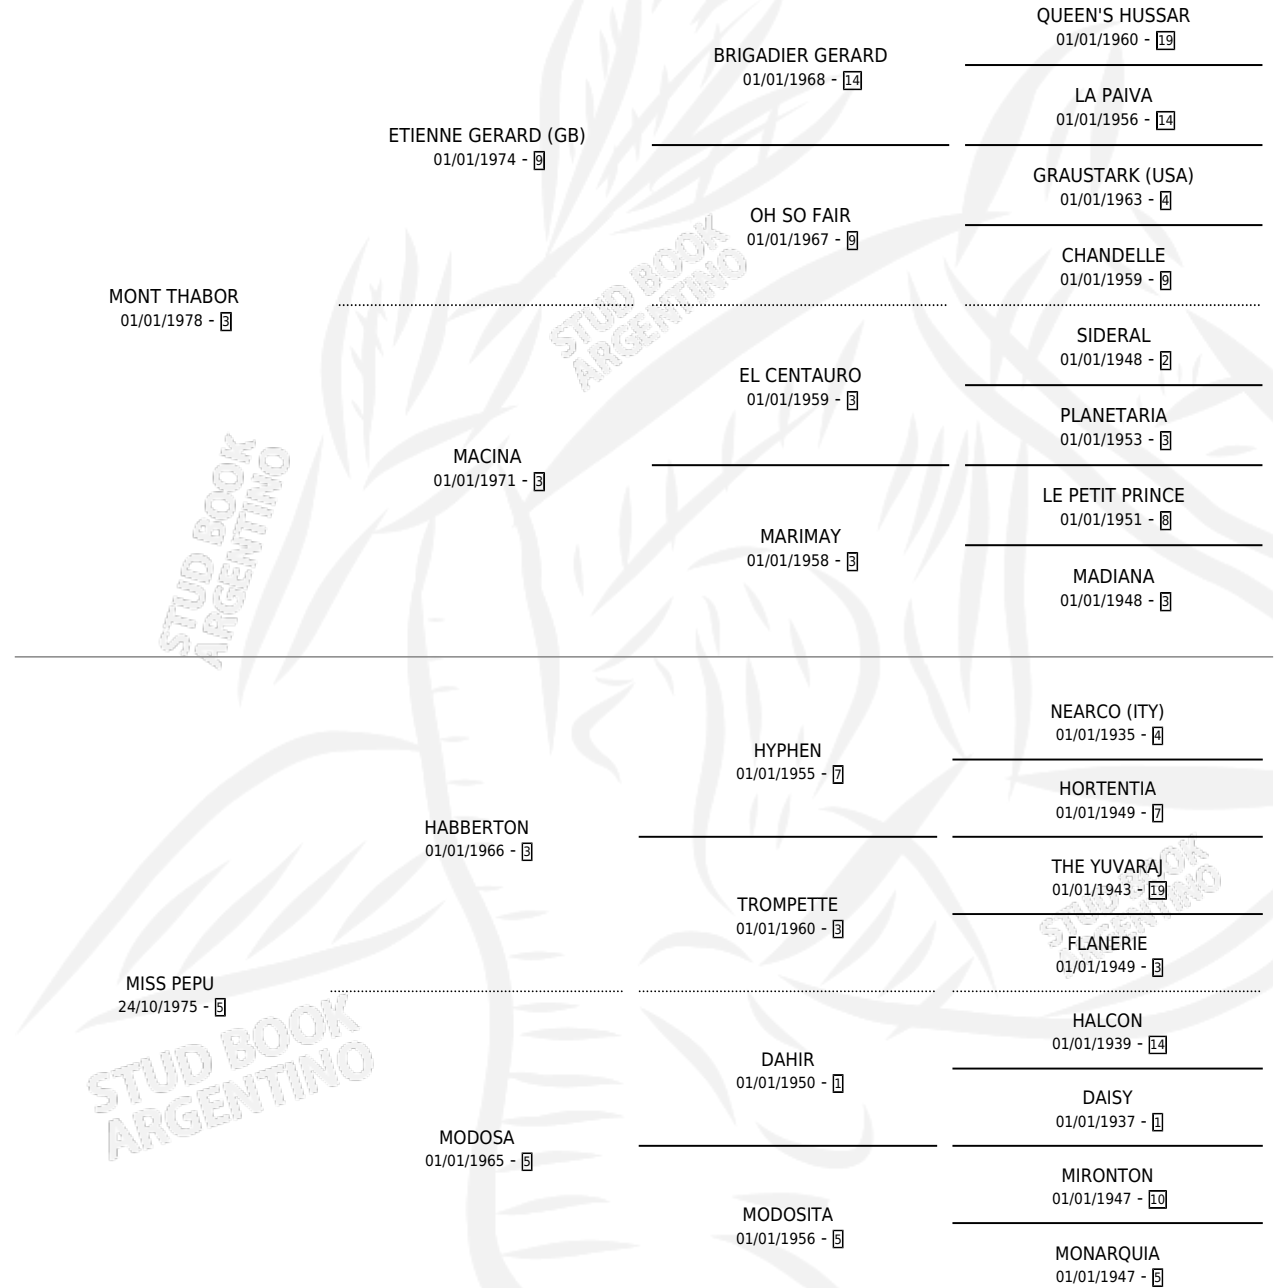

MONTA PLATA

por MONT THABOR y MISS PEPU por HABBERTON

Argentina · Hembra · Zaino · SP · 10/09/1993
Familia 5-j · Volumen 35

ESTADO

TIPIFICACIÓN SANGUÍNEA	X
TIPIFICACIÓN POR ADN	X
PASAPORTE	X
IDENTIFICACIÓN POR MICROCHIP	X
REPRODUCTOR	X

Lugar de nacimiento: Los Tilos

Criador: Sin dato

PEDIGREE

MONTA PLATA

Datos oficiales del Stud Book Argentino

Documento generado el 11/06/2026

studbook.org.ar