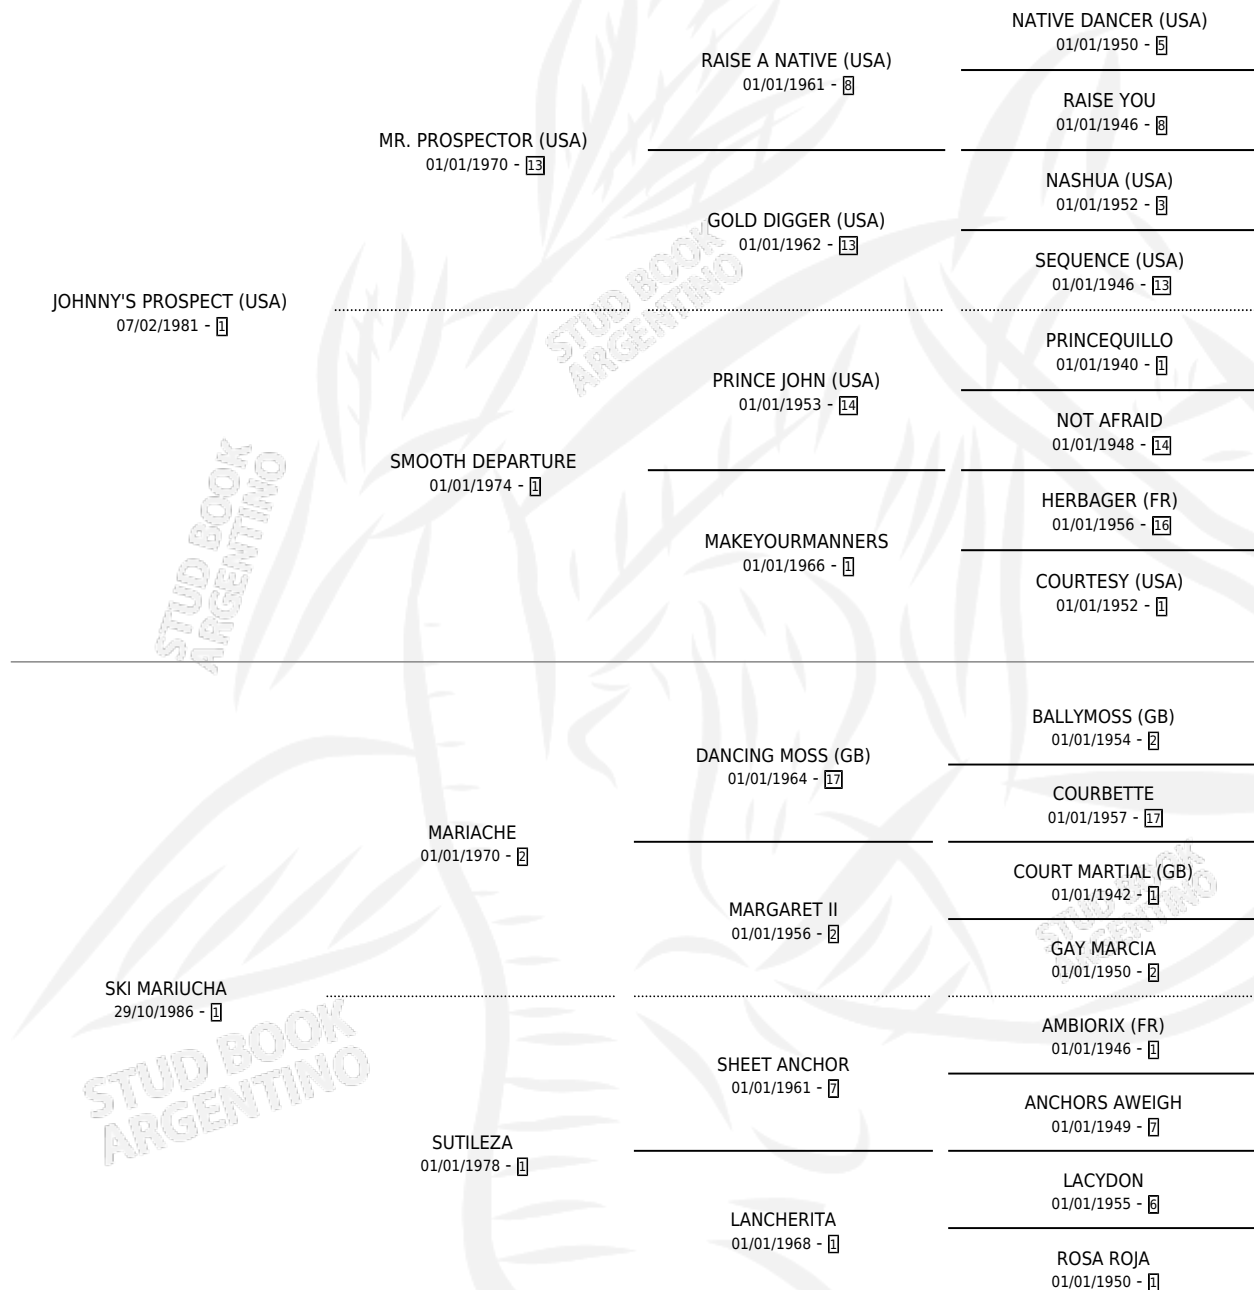

SKI ADELANTE

por **JOHNNY'S PROSPECT (USA)** y **SKI MARIUCHA** por **MARIACHE**

Argentina · Hembra · Zaino Colorado · SP · 07/09/1993
Familia 1-s · Volumen 35

ESTADO

TIPIFICACIÓN SANGUÍNEA	✓
TIPIFICACIÓN POR ADN	✓
PASAPORTE	X
IDENTIFICACIÓN POR MICROCHIP	X
REPRODUCTOR	✓

Lugar de nacimiento: Comalal

Criador: Sin dato

~

HIJOS

	MACHOS	HEMBRAS
3 NACIERON	3	0
3 CORRIERON	3	0
3 GANARON	3	0
0 GANADORES CL	0 GANADORES GR	0 GANADORES G1

PEDIGREE

CAMPAÑA

Solo carreras oficiales de Argentina