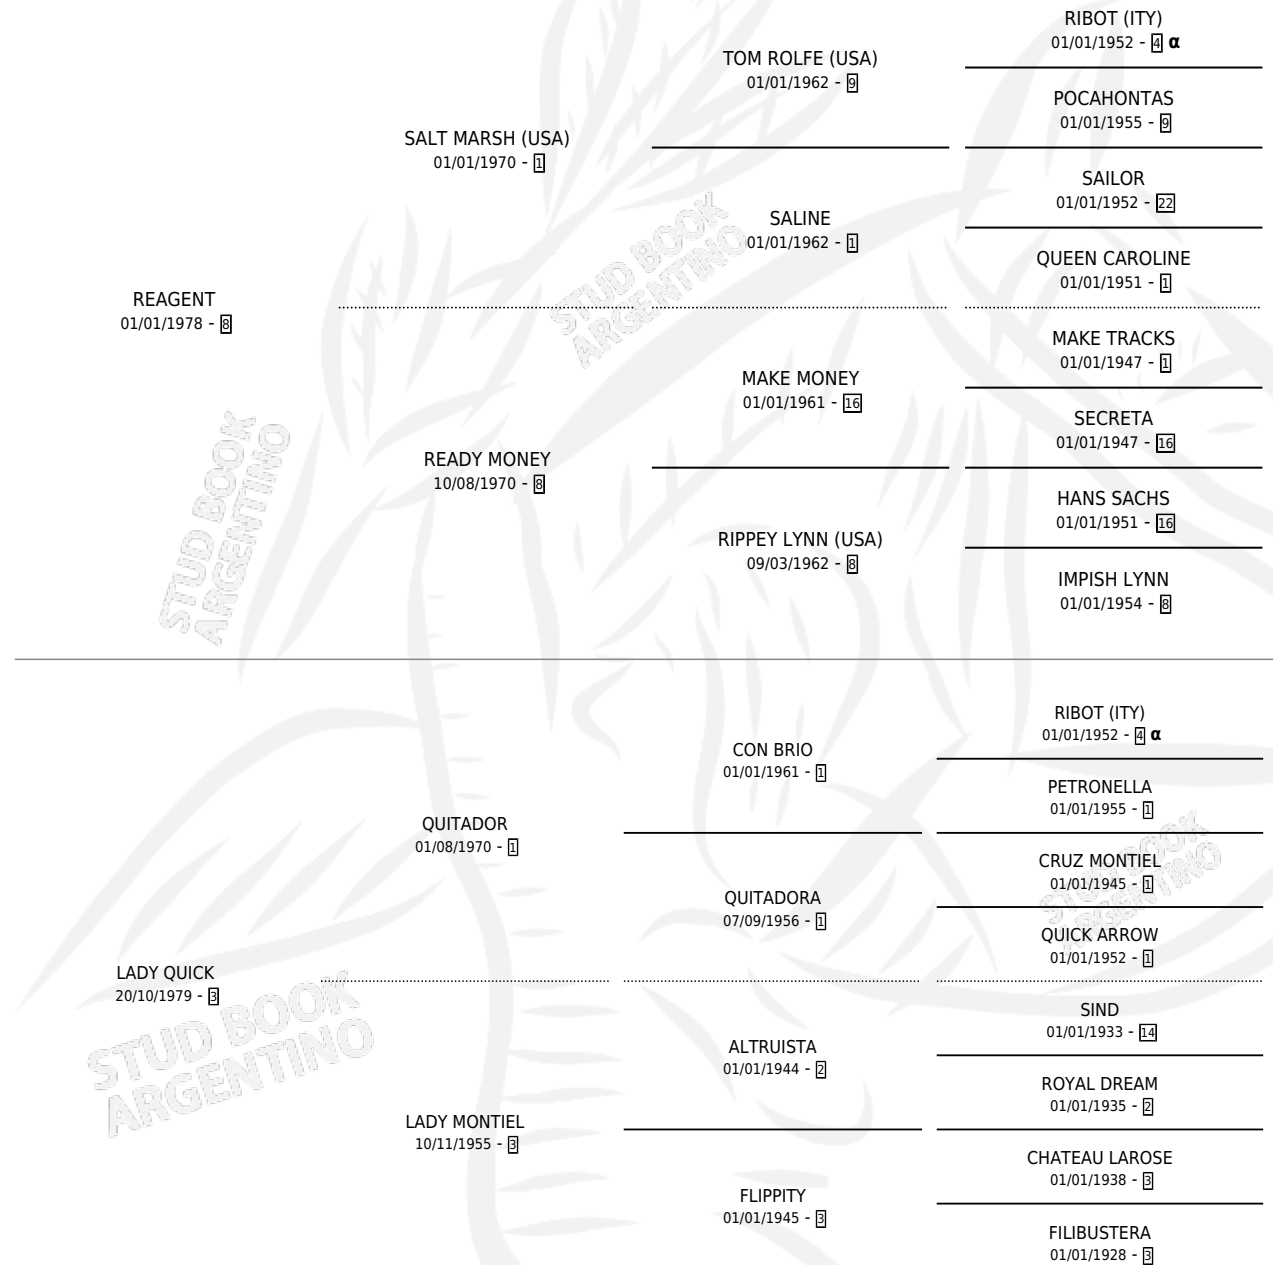

LADY GENT

por REAGENT y LADY QUICK por QUITADOR

Argentina · Hembra · Alazan · SP · 07/09/1993
Familia 3-n · Volumen 35

ESTADO

TIPIFICACIÓN SANGUÍNEA	X
TIPIFICACIÓN POR ADN	X
PASAPORTE	X
IDENTIFICACIÓN POR MICROCHIP	X
REPRODUCTOR	X

Lugar de nacimiento: Rita Santa

Criador: Sin dato

PEDIGREE

INBREEDING : α

CAMPAÑA

Solo carreras oficiales de Argentina

POR EDAD

EDAD	CC	1°	2°	3°	4°	5°	NP	CLC	CLG	CLCG1	CLGG1	IMPORTE	GANANCIA / CC
4 AÑOS	5	0	0	0	0	0	5	0	0	0	0	\$0	\$0
5 AÑOS	1	0	0	0	0	0	1	0	0	0	0	\$0	\$0
TOTALES	6	0	0	0	0	0	6	0	0	0	0	\$0	\$0
%		0.0%	0.0%	0.0%	0.0%	0.0%	100%	0.0%	0.0%	0.0%	0.0%		