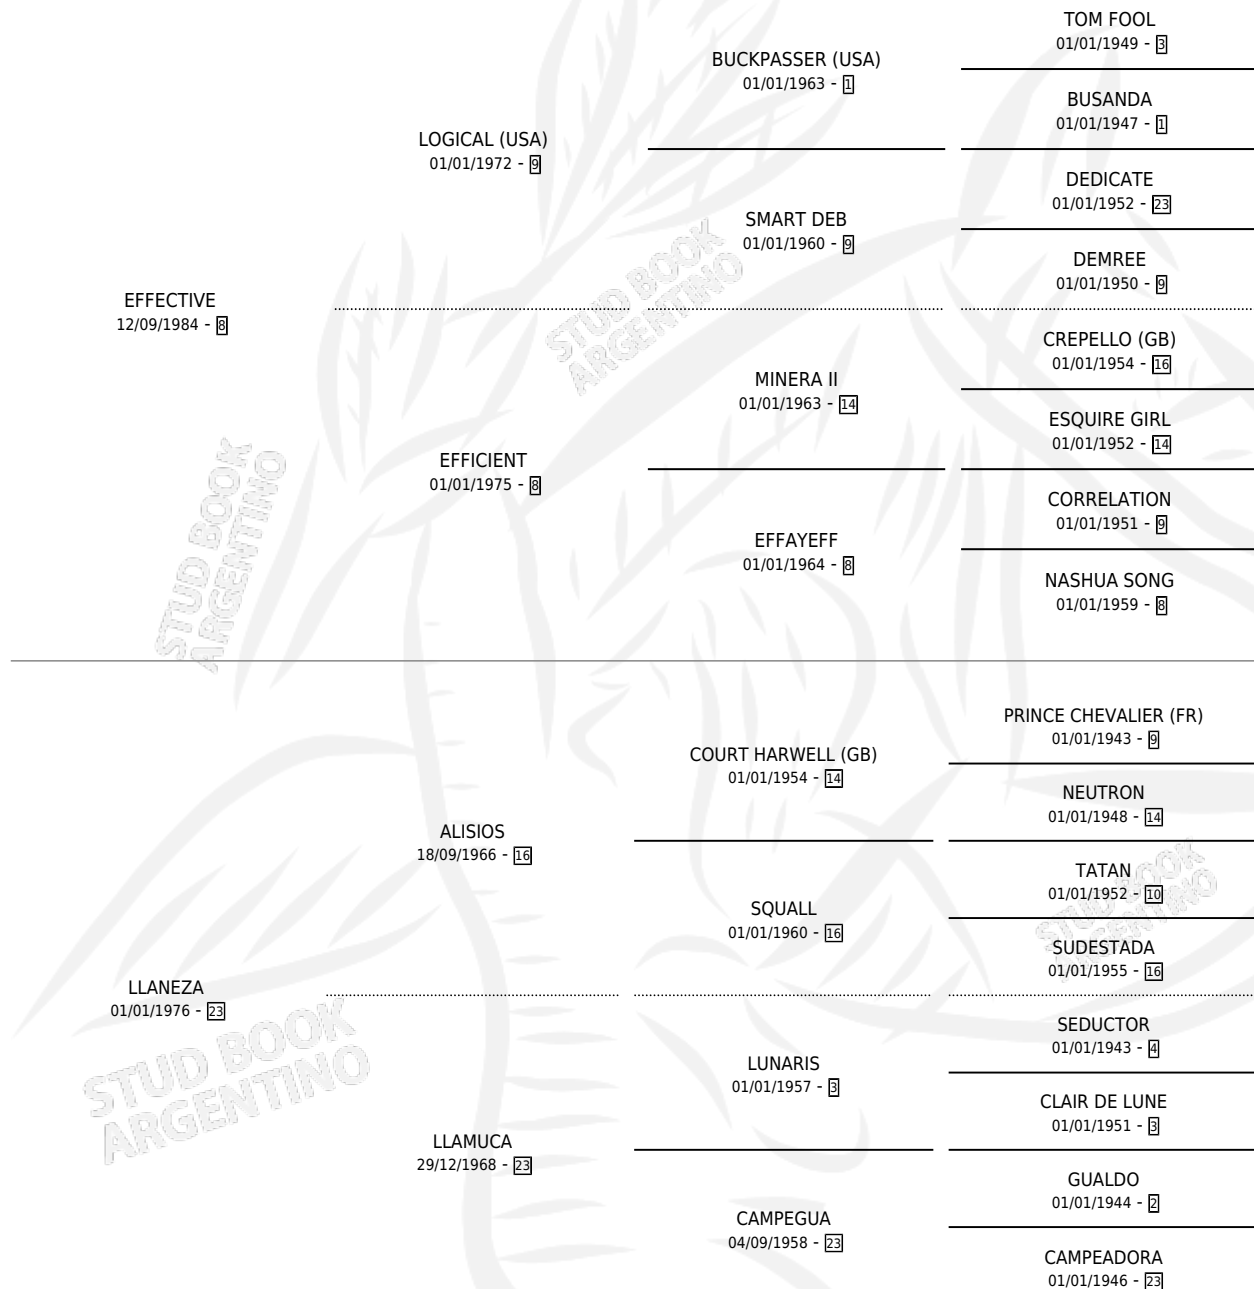

LLANVE-JU

por **EFFECTIVE** y **LLANEZA** por **ALISIOS**

Argentina · Macho · Alazan · SP · 22/08/1993
Familia 23-a · Volumen 35

ESTADO

TIPIFICACIÓN SANGUÍNEA	X
TIPIFICACIÓN POR ADN	X
PASAPORTE	X
IDENTIFICACIÓN POR MICROCHIP	X
REPRODUCTOR	X

Lugar de nacimiento: Alca-ju
Criador: Sin dato

PEDIGREE

CAMPAÑA

Solo carreras oficiales de Argentina

POR EDAD

EDAD	CC	1°	2°	3°	4°	5°	NP	CLC	CLG	CLCG1	CLGG1	IMPORTE	GANANCIA / CC
4 AÑOS	3	0	0	0	1	0	2	0	0	0	0	\$260	\$87
5 AÑOS	1	0	0	0	0	0	1	0	0	0	0	\$0	\$0
TOTALES	4	0	0	0	1	0	3	0	0	0	0	\$260	\$65
%		0.0%	0.0%	0.0%	25.0%	0.0%	75.0%	0.0%	0.0%	0.0%	0.0%		