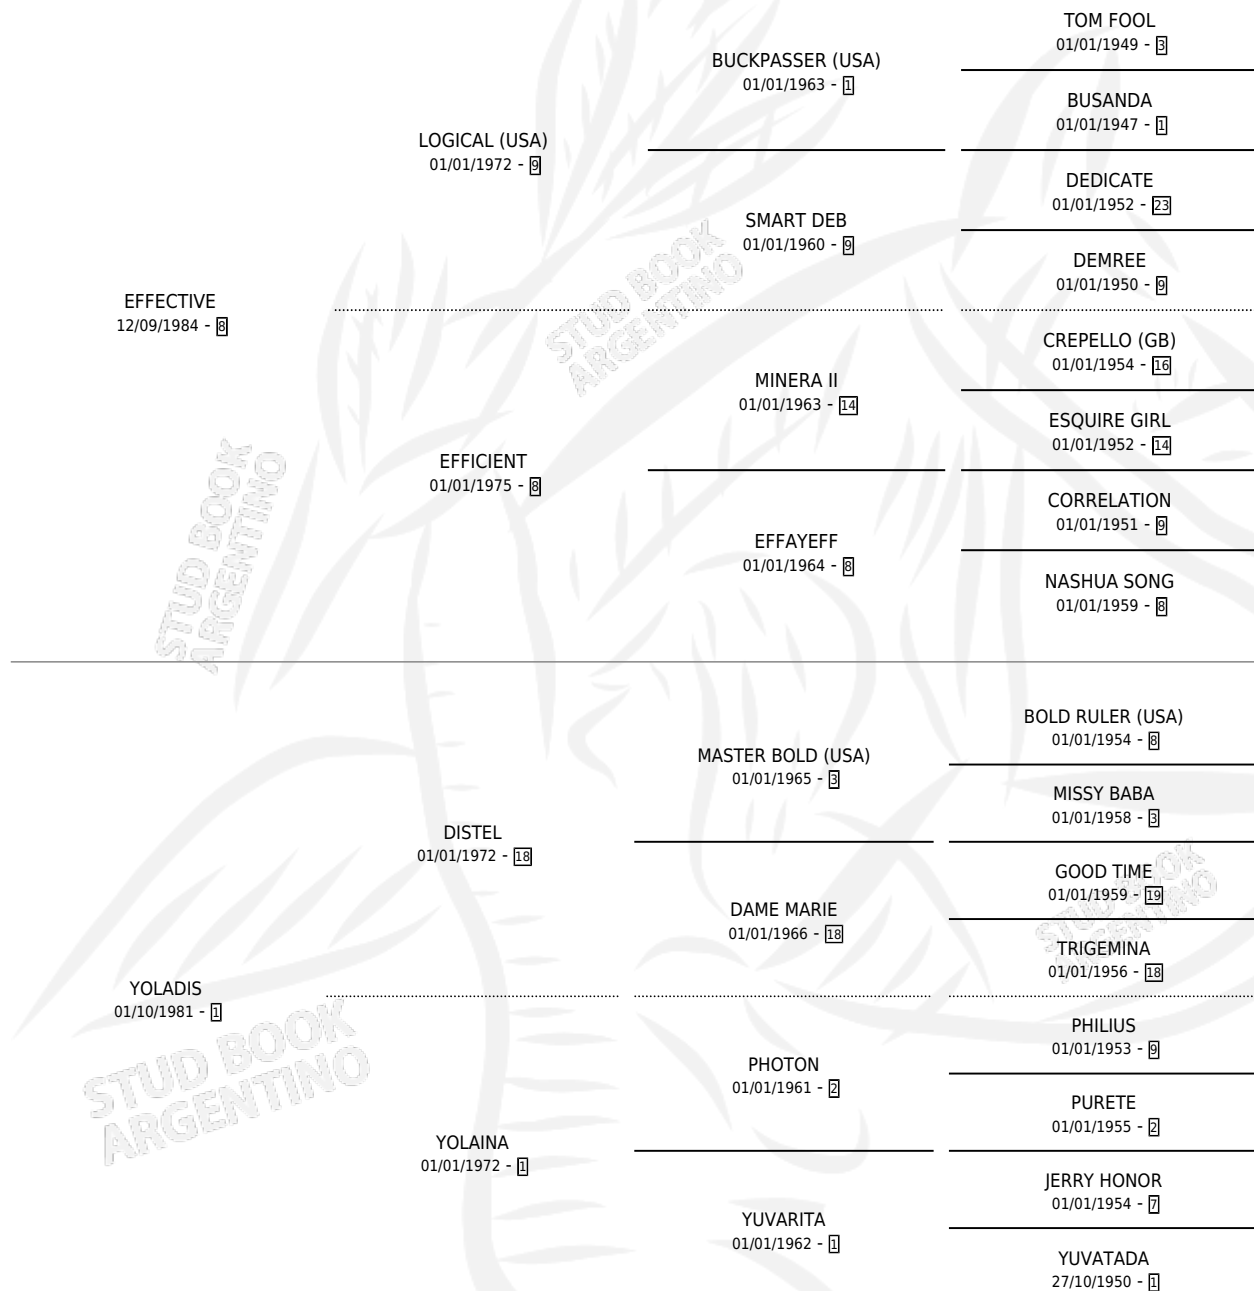

YOLAVE-JU

por EFFECTIVE y YOLADIS por DISTEL

Argentina · Hembra · Zaino · SP · 22/08/1993
Familia 1-d · Volumen 35

ESTADO

TIPIFICACIÓN SANGUÍNEA	X
TIPIFICACIÓN POR ADN	X
PASAPORTE	X
IDENTIFICACIÓN POR MICROCHIP	X
REPRODUCTOR	X

Lugar de nacimiento: Alca-ju
Criador: Sin dato

PEDIGREE

YOLAVE-JU

Datos oficiales del Stud Book Argentino

Documento generado el 12/05/2026

studbook.org.ar