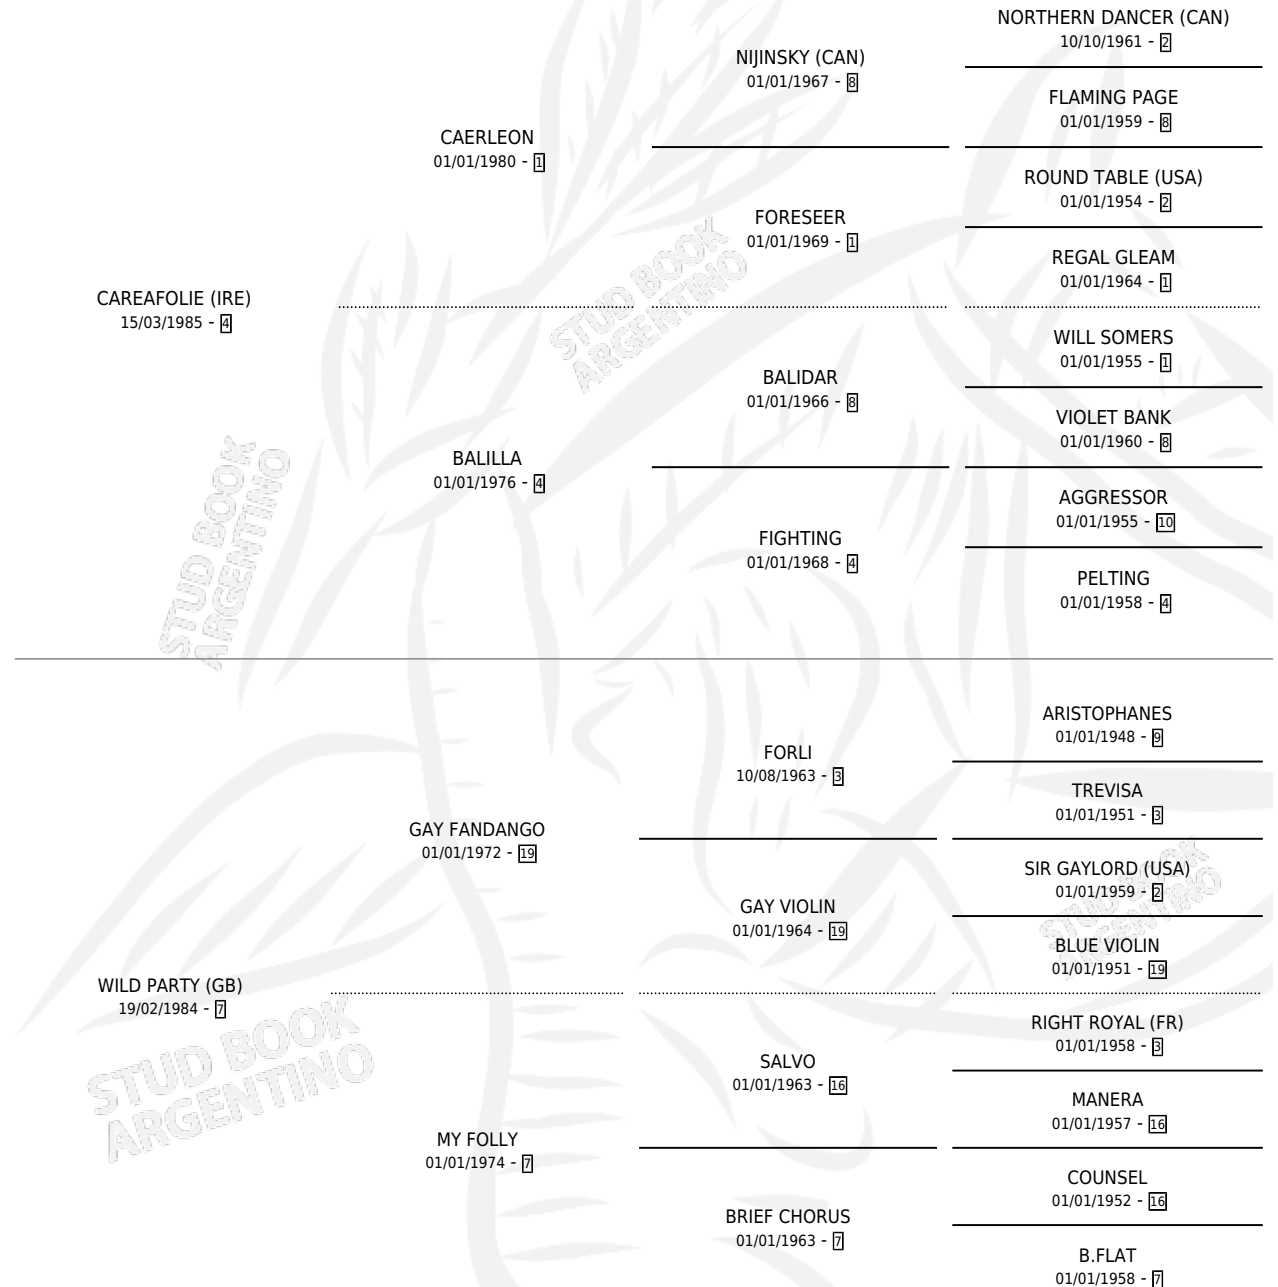

GRAND PARTY

por CAREAFOLIE (IRE) y WILD PARTY (GB) por GAY FANDANGO

Argentina · Hembra · Alazan · SP · 13/09/1993
Familia 7-a · Volumen 35

ESTADO

TIPIFICACIÓN SANGUÍNEA	✓
TIPIFICACIÓN POR ADN	✓
PASAPORTE	X
IDENTIFICACIÓN POR MICROCHIP	X
REPRODUCTOR	✓

Lugar de nacimiento: La Colina
Criador: Sin dato

~

HIJOS

	MACHOS	HEMBRAS
2 NACIERON	1	1
2 CORRIERON	1	1
1 GANARON	0	1
0 GANADORES CL	0 GANADORES GR	0 GANADORES G1

PEDIGREE