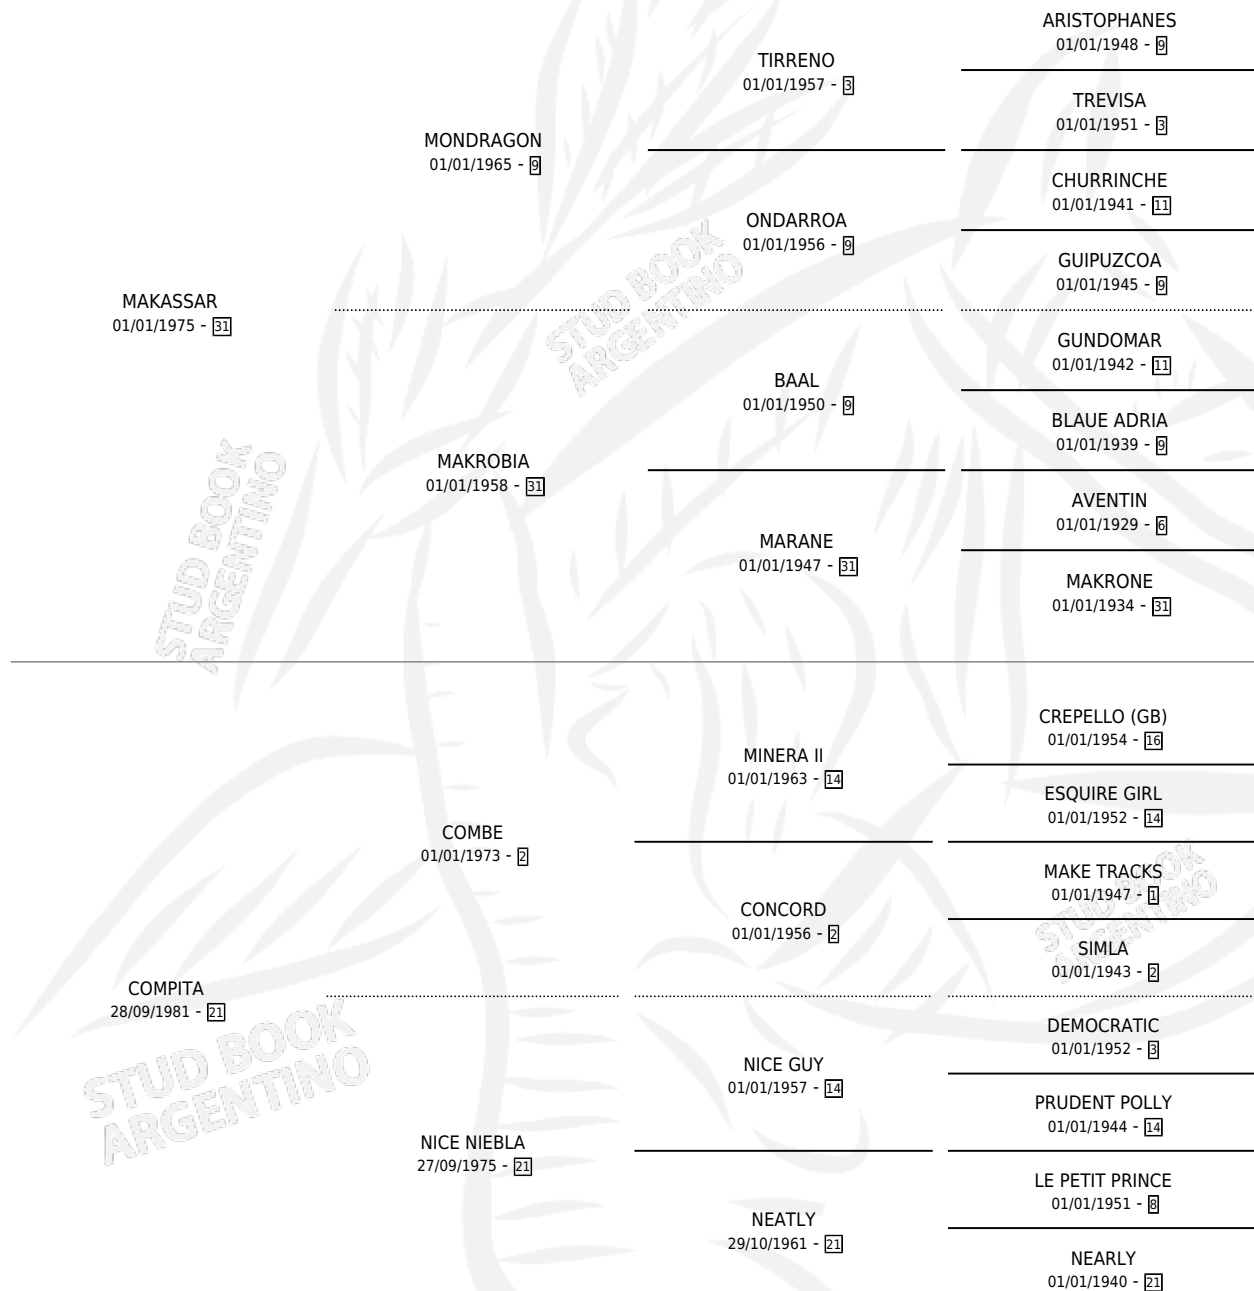

VALERIA SSAR

por MAKASSAR y COMPITA por COMBE

Argentina · Hembra · Zaino · SP · 24/08/1993
Familia 21-a · Volumen 35

ESTADO

TIPIFICACIÓN SANGUÍNEA	X
TIPIFICACIÓN POR ADN	X
PASAPORTE	X
IDENTIFICACIÓN POR MICROCHIP	X
REPRODUCTOR	X

Lugar de nacimiento: Melincue

Criador: Sin dato

PEDIGREE

VALERIA SSAR

Datos oficiales del Stud Book Argentino

Documento generado el 09/05/2026

studbook.org.ar