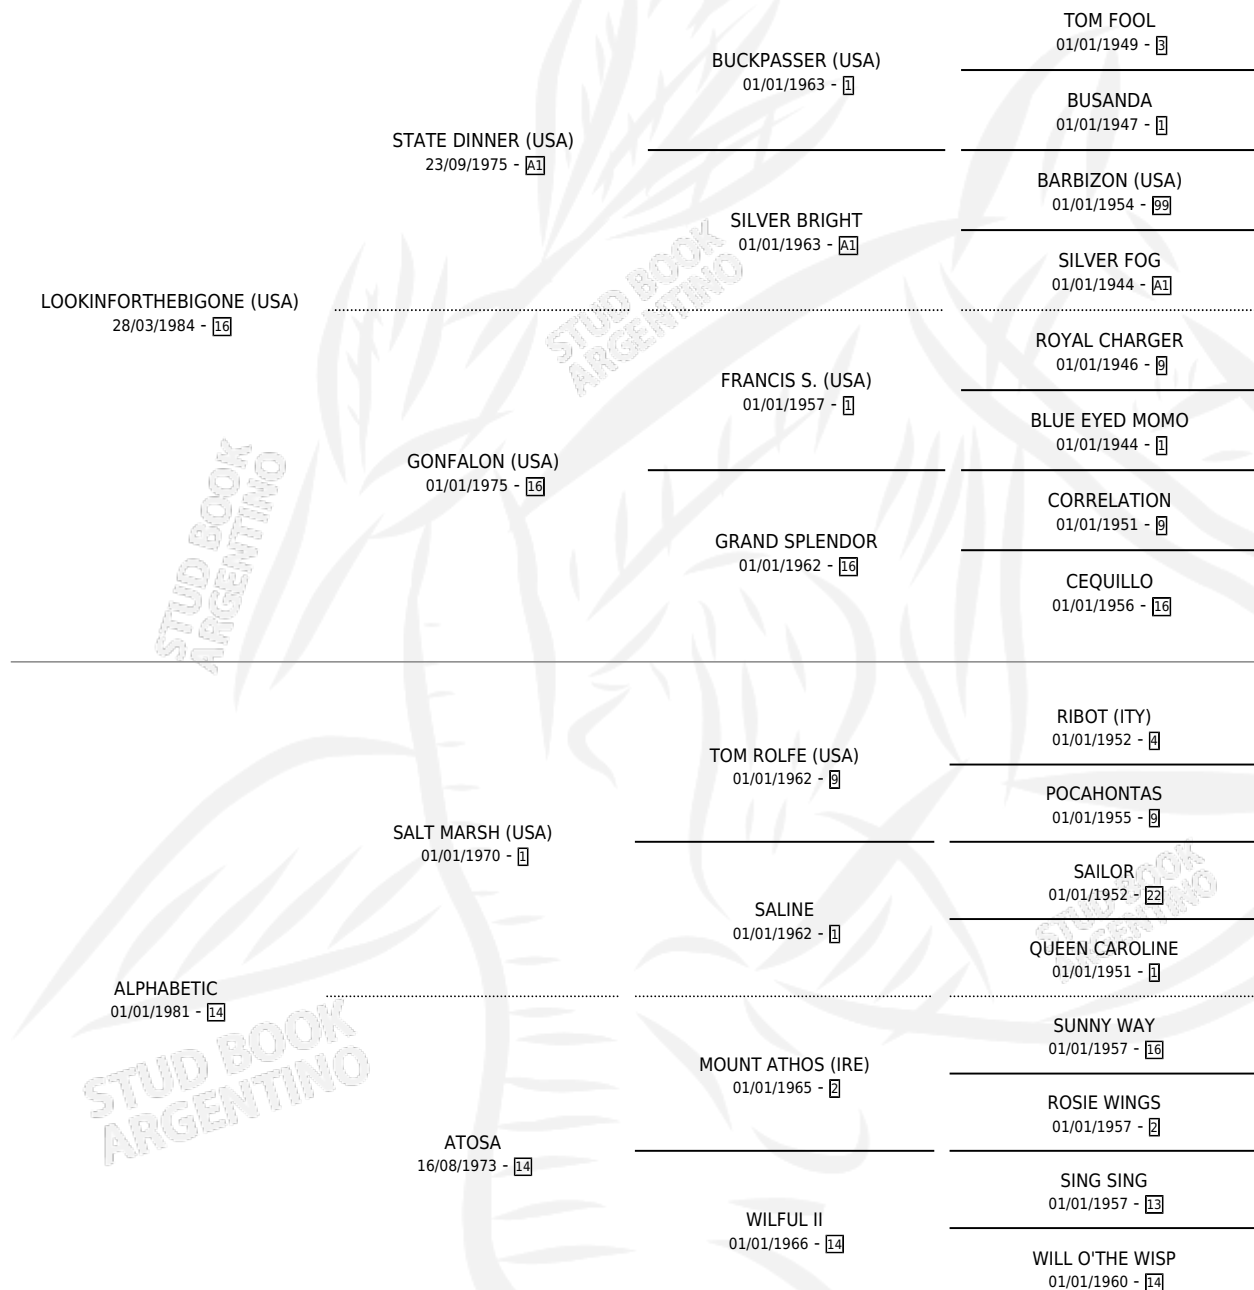

CALIGRAFICA

por LOOKINFORTHEBIGONE (USA) y ALPHABETIC por
SALT MARSH (USA)

Argentina · Hembra · Zaino Doradillo · SP · 22/08/1993
Familia 14-c · Volumen 35

ESTADO

TIPIFICACIÓN SANGUÍNEA	✓
TIPIFICACIÓN POR ADN	✓
PASAPORTE	X
IDENTIFICACIÓN POR MICROCHIP	X
REPRODUCTOR	✓

Lugar de nacimiento: La Quebrada
Criador: La Quebrada

~

HIJOS

	MACHOS	HEMBRAS
6 NACIERON	2	4
1 CORRIERON	1	0
1 GANARON	1	0
0 GANADORES CL	0 GANADORES GR	0 GANADORES G1

PEDIGREE