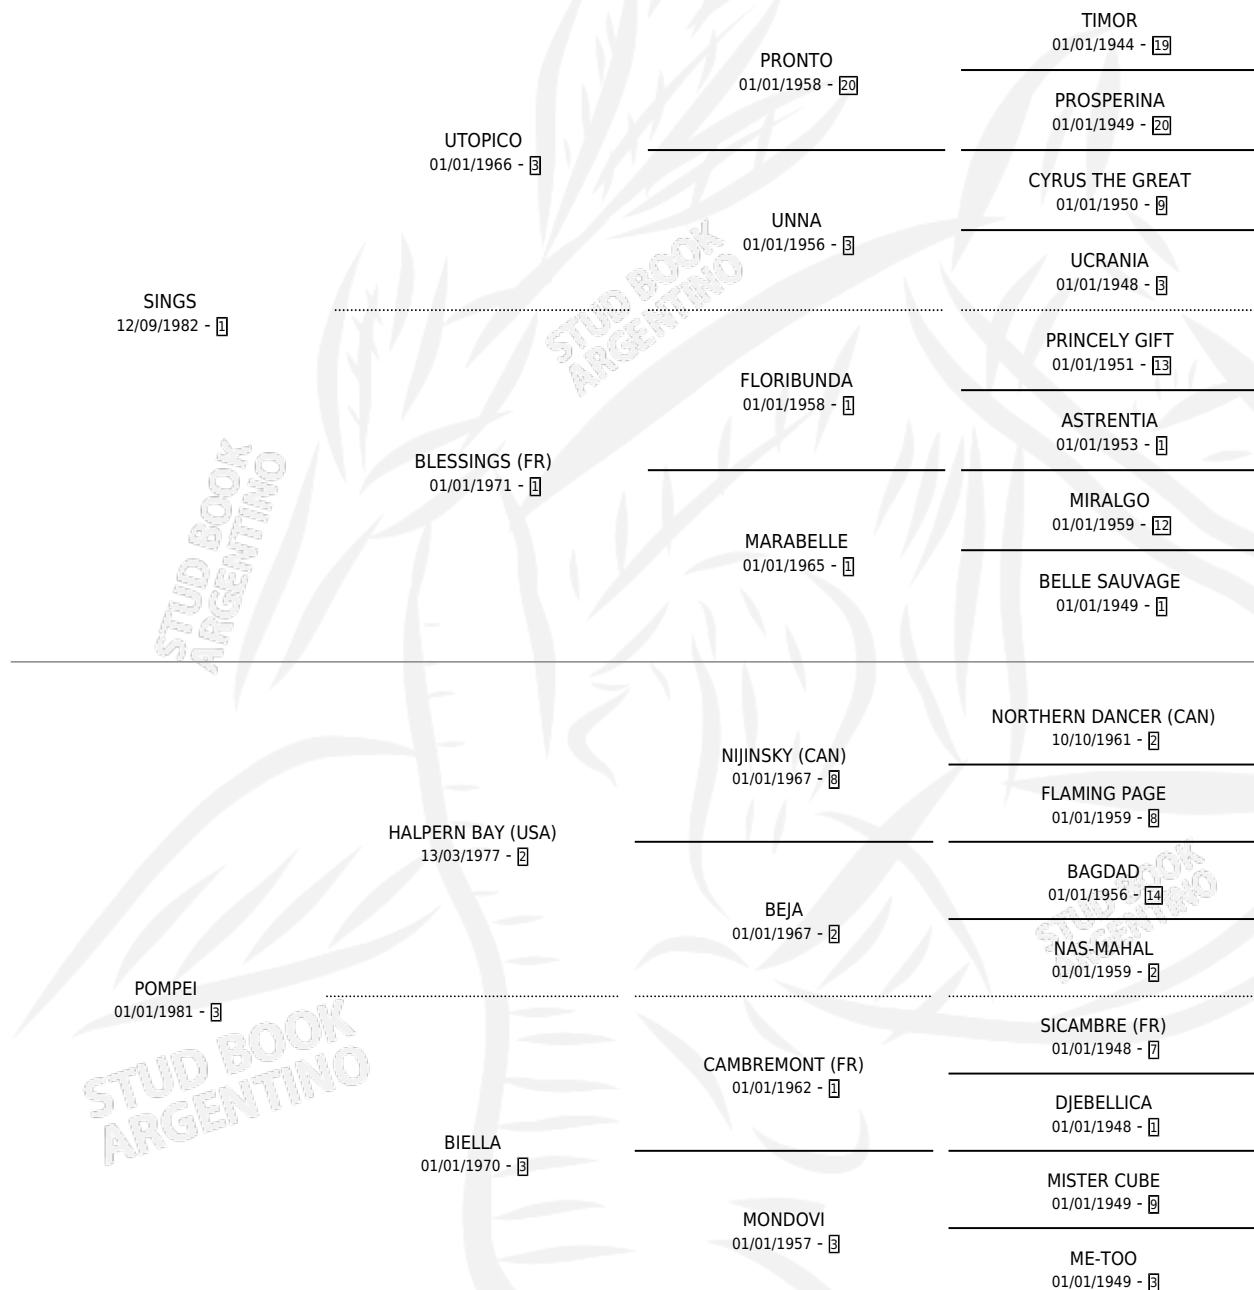

LAPILI

por **SINGS** y **POMPEI** por **HALPERN BAY (USA)**

Argentina · Hembra · Alazan Tostado · SP · 26/08/1993
Familia 3-f · Volumen 35

ESTADO

TIPIFICACIÓN SANGUÍNEA	✓
TIPIFICACIÓN POR ADN	X
PASAPORTE	X
IDENTIFICACIÓN POR MICROCHIP	X
REPRODUCTOR	✓

Lugar de nacimiento: Comalal

Criador: Comalal

~

HIJOS

	MACHOS	HEMBRAS
3 NACIERON	1	2
2 CORRIERON	0	2
1 GANARON	0	1
0 GANADORES CL	0 GANADORES GR	0 GANADORES G1

PEDIGREE