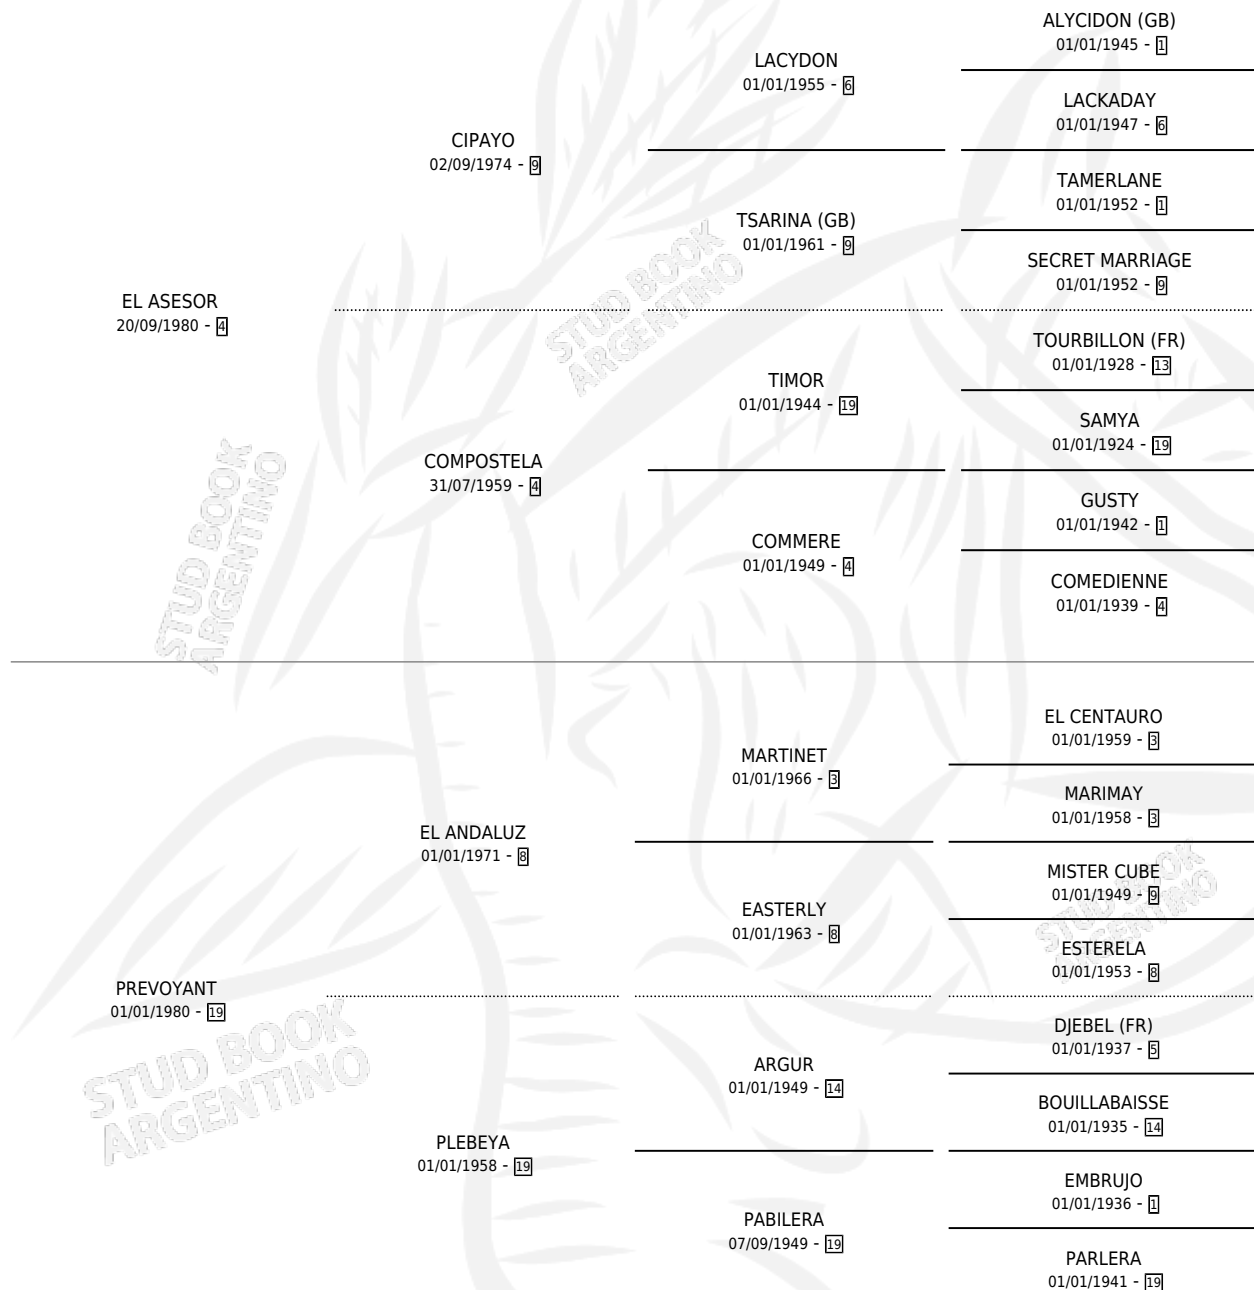

Lugar de nacimiento: Don Yayo

Criador: Sin dato

~

HIJOS

	MACHOS	HEMBRAS
3 NACIERON	1	2
1 CORRIERON	1	0

SIN ACTUACIONES

PEDIGREE

CAMPAÑA

Solo carreras oficiales de Argentina

POR EDAD

EDAD	CC	1°	2°	3°	4°	5°	NP	CLC	CLG	CLCG1	CLGG1	IMPORTE	GANANCIA / CC
3 AÑOS	1	0	0	0	0	0	1	0	0	0	0	\$0	\$0
4 AÑOS	9	1	1	2	4	0	1	0	0	0	0	\$8,888	\$988
TOTALES	10	1	1	2	4	0	2	0	0	0	0	\$8,888	\$889
%		10.0%	10.0%	20.0%	40.0%	0.0%	20.0%	0.0%	0.0%	0.0%	0.0%		