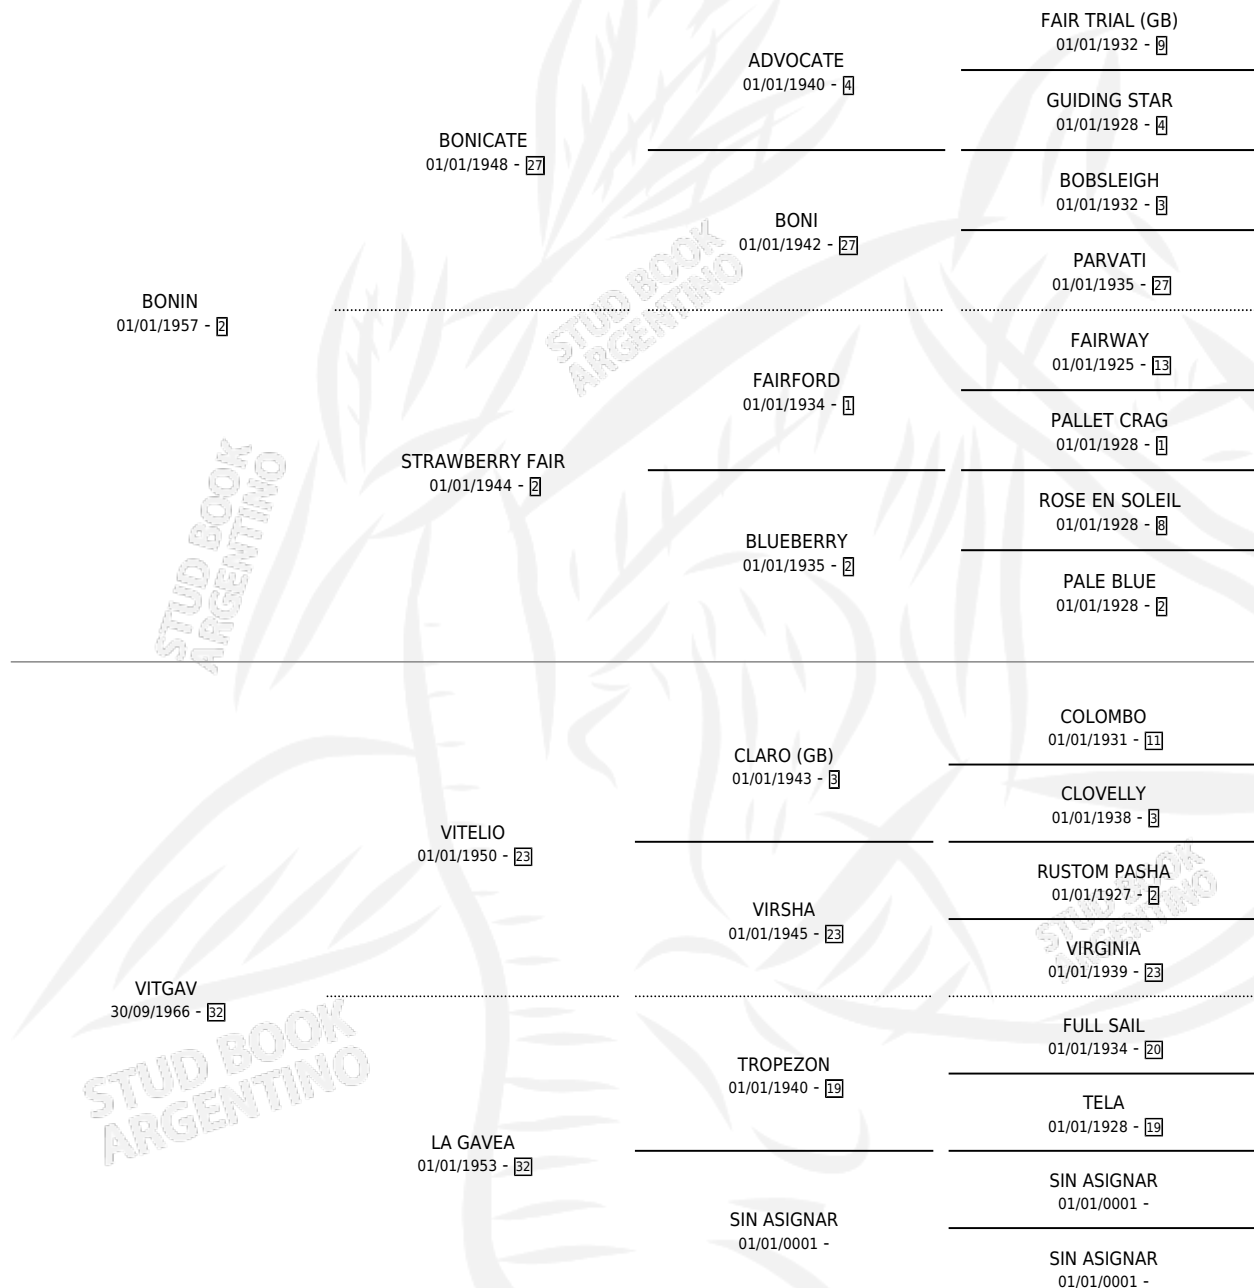

BIG CAP

por **BONIN** y **VITGAV** por **VITELIO**

Argentina · Hembra · Zaino Colorado · SP · 26/08/1971
Familia 32 · Volumen 27

ESTADO

TIPIFICACIÓN SANGUÍNEA	X
TIPIFICACIÓN POR ADN	X
PASAPORTE	X
IDENTIFICACIÓN POR MICROCHIP	X
REPRODUCTOR	✓

Lugar de nacimiento: Campo particular

Criador: Sin dato

~

HIJOS

	MACHOS	HEMBRAS
4 NACIERON	1	3
SIN ACTUACIONES		

PEDIGREE

S

mientos 3 / Efectividad 42.86%

PADRILLO	PRODUCTO	CRIADOR	1ER SERVICIO	ÚLTIMO SERVICIO
SEN	Ø		12/10/1989	14/10/1989
BIG CAP	BENT SALAM (H A, 09/09/1989)	SIN DATO	28/09/1988	30/09/1988
SEN	Ø		29/10/1987	31/10/1987
SEN	Ø		11/12/1986	12/12/1986
SEN	BEN SALAFUN (M ZN, 04/08/1986) •MURIÓ EL 07/05/1987•	SIN DATO	03/09/1985	05/09/1985
BENGALI	Ø			
BENGALI	BEN WADIE (H AT, 10/08/1985) •MURIÓ EL 18/12/1990•	SIN DATO		