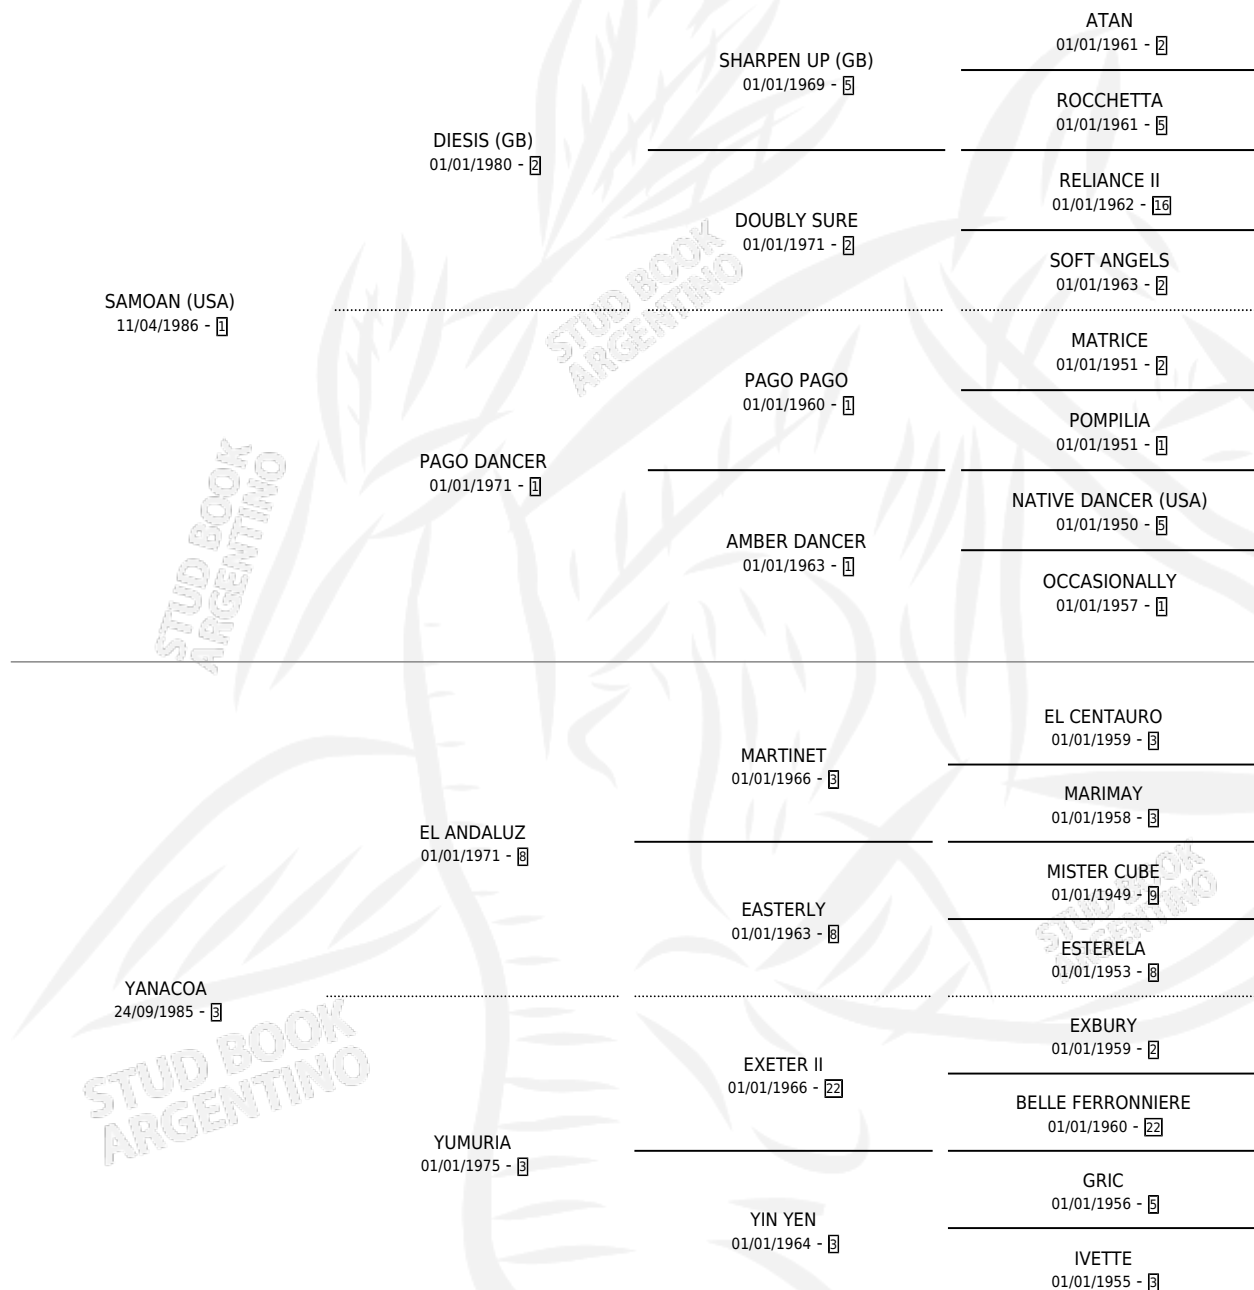

SAMOYA

por SAMOAN (USA) y YANACOA por EL ANDALUZ

Argentina · Hembra · Alazan · SP · 27/08/1993
Familia 3 · Volumen 35

ESTADO

TIPIFICACIÓN SANGUÍNEA	✓
TIPIFICACIÓN POR ADN	✓
PASAPORTE	X
IDENTIFICACIÓN POR MICROCHIP	X
REPRODUCTOR	✓

Lugar de nacimiento: Las Ortigas

Criador: Las Ortigas

~

HIJOS

	MACHOS	HEMBRAS
2 NACIERON	1	1

SIN ACTUACIONES

PEDIGREE

S

mientos 2 / Efectividad 22.22%

PADRILLO	PRODUCTO	CRIADOR	1ER SERVICIO	ÚLTIMO SERVICIO
WORK MY COLT	∅		23/11/2010	25/11/2010
SAMOYA				
SEDUCTIVE TOSS	∅		13/12/2008	15/12/2008
Datos oficiales del Stud Book Argentino				
SEDUCTIVE TOSS	∅		13/12/2007	15/12/2007
Documento generado el 08/05/2026				
SEDUCTIVE TOSS	∅		25/11/2006	27/11/2006
studbook.org.ar				
SEDUCTIVE TOSS	SAMOYA SEDUCTIVA (H ZC, 20/11/2005)	SIN DATO	02/12/2004	04/12/2004
SEDUCTIVE TOSS	∅		18/11/2003	20/11/2003
QUINEY	∅		05/12/2002	07/12/2002
SEDUCTIVE TOSS	∅		17/11/2001	19/11/2001
SEDUCTIVE TOSS	CIMAGUAY (M Z, 07/11/2001)	SIN DATO	17/11/2000	19/11/2000