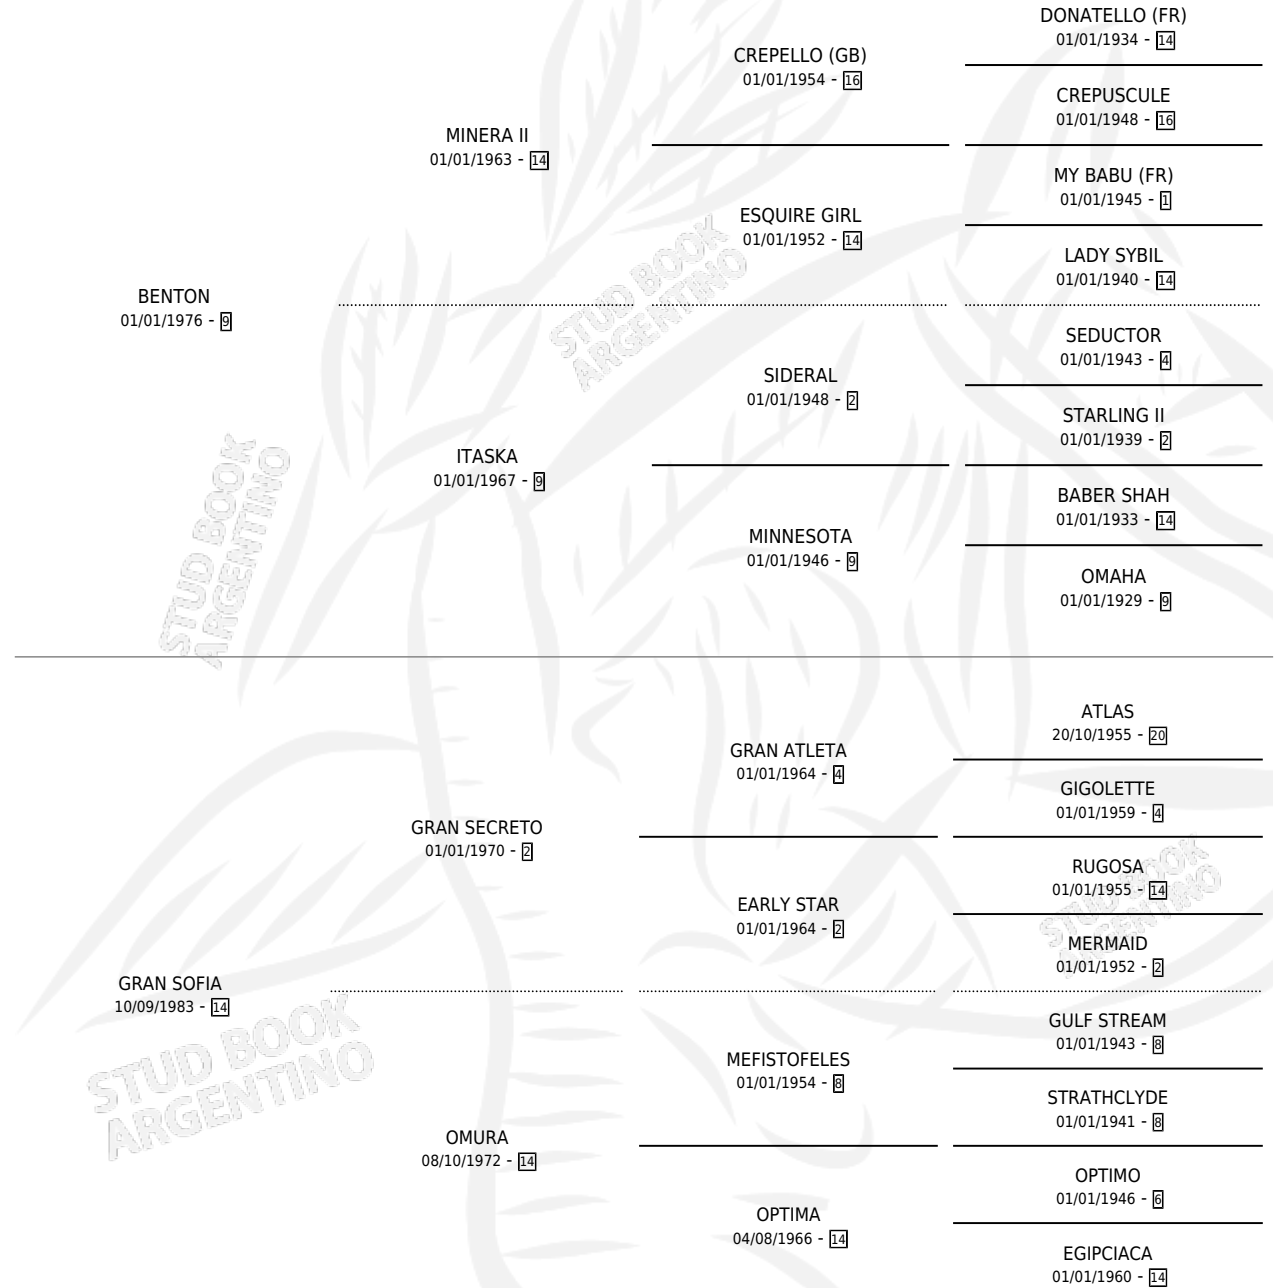

GRAN BENTON

por BENTON y GRAN SOFIA por GRAN SECRETO

Argentina · Macho · Zaino · SP · 07/09/1993
Familia 14-e · Volumen 35

ESTADO

TIPIFICACIÓN SANGUÍNEA	X
TIPIFICACIÓN POR ADN	X
PASAPORTE	X
IDENTIFICACIÓN POR MICROCHIP	X
REPRODUCTOR	X

Lugar de nacimiento: Chelin

Criador: Sin dato

PEDIGREE

CAMPAÑA

Solo carreras oficiales de Argentina

POR EDAD

EDAD	CC	1°	2°	3°	4°	5°	NP	CLC	CLG	CLCG1	CLGG1	IMPORTE	GANANCIA / CC
4 AÑOS	1	0	0	0	0	0	1	0	0	0	0	\$0	\$0
6 AÑOS	1	0	0	0	0	0	1	0	0	0	0	\$0	\$0
TOTALES	2	0	0	0	0	0	2	0	0	0	0	\$0	\$0
%		0.0%	0.0%	0.0%	0.0%	0.0%	100%	0.0%	0.0%	0.0%	0.0%		