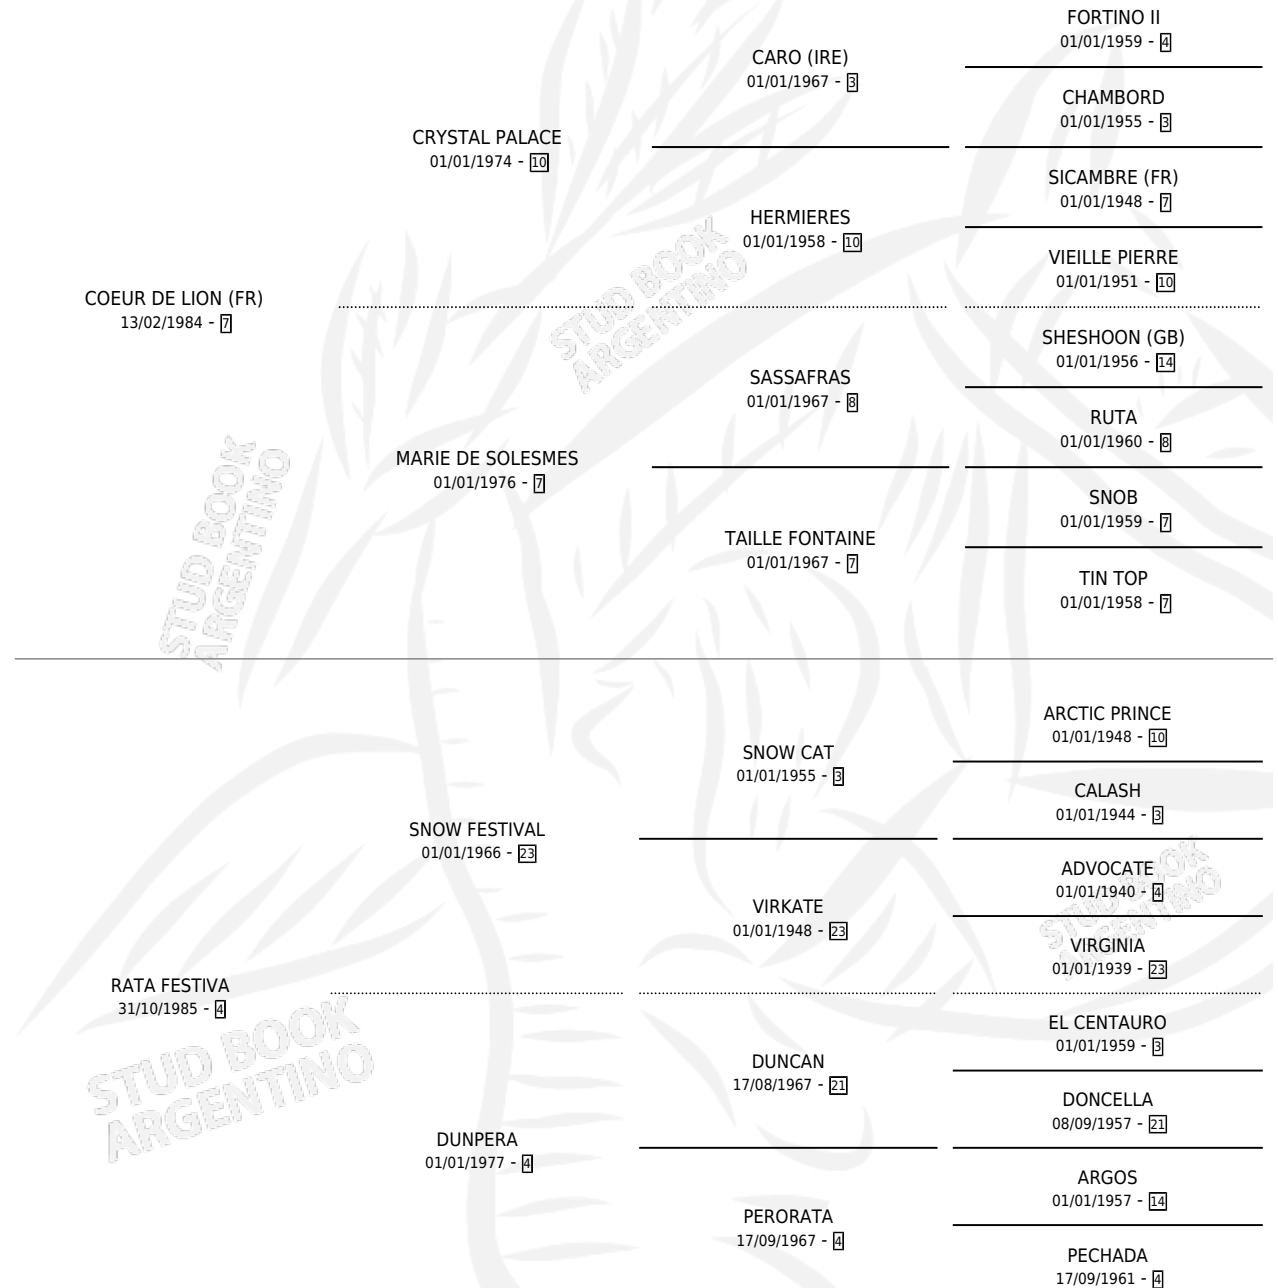

RATA CORAZONADA

por COEUR DE LION (FR) y RATA FESTIVA por SNOW FESTIVAL

Argentina · Hembra · Tordillo · SP · 24/09/1993
Familia 4-b · Volumen 35

ESTADO

TIPIFICACIÓN SANGUÍNEA	✓
TIPIFICACIÓN POR ADN	X
PASAPORTE	X
IDENTIFICACIÓN POR MICROCHIP	X
REPRODUCTOR	X

Lugar de nacimiento: San Rafael del Reparo
Criador: Sin dato

PEDIGREE

EXPORTACIÓN / IMPORTACIÓN

FECHA	MOVIMIENTO	PAÍS
01/09/1995	EXPORTADO	BRASIL

RATA CORAZONADA

Datos oficiales del Stud Book Argentino

Documento generado el 10/05/2026