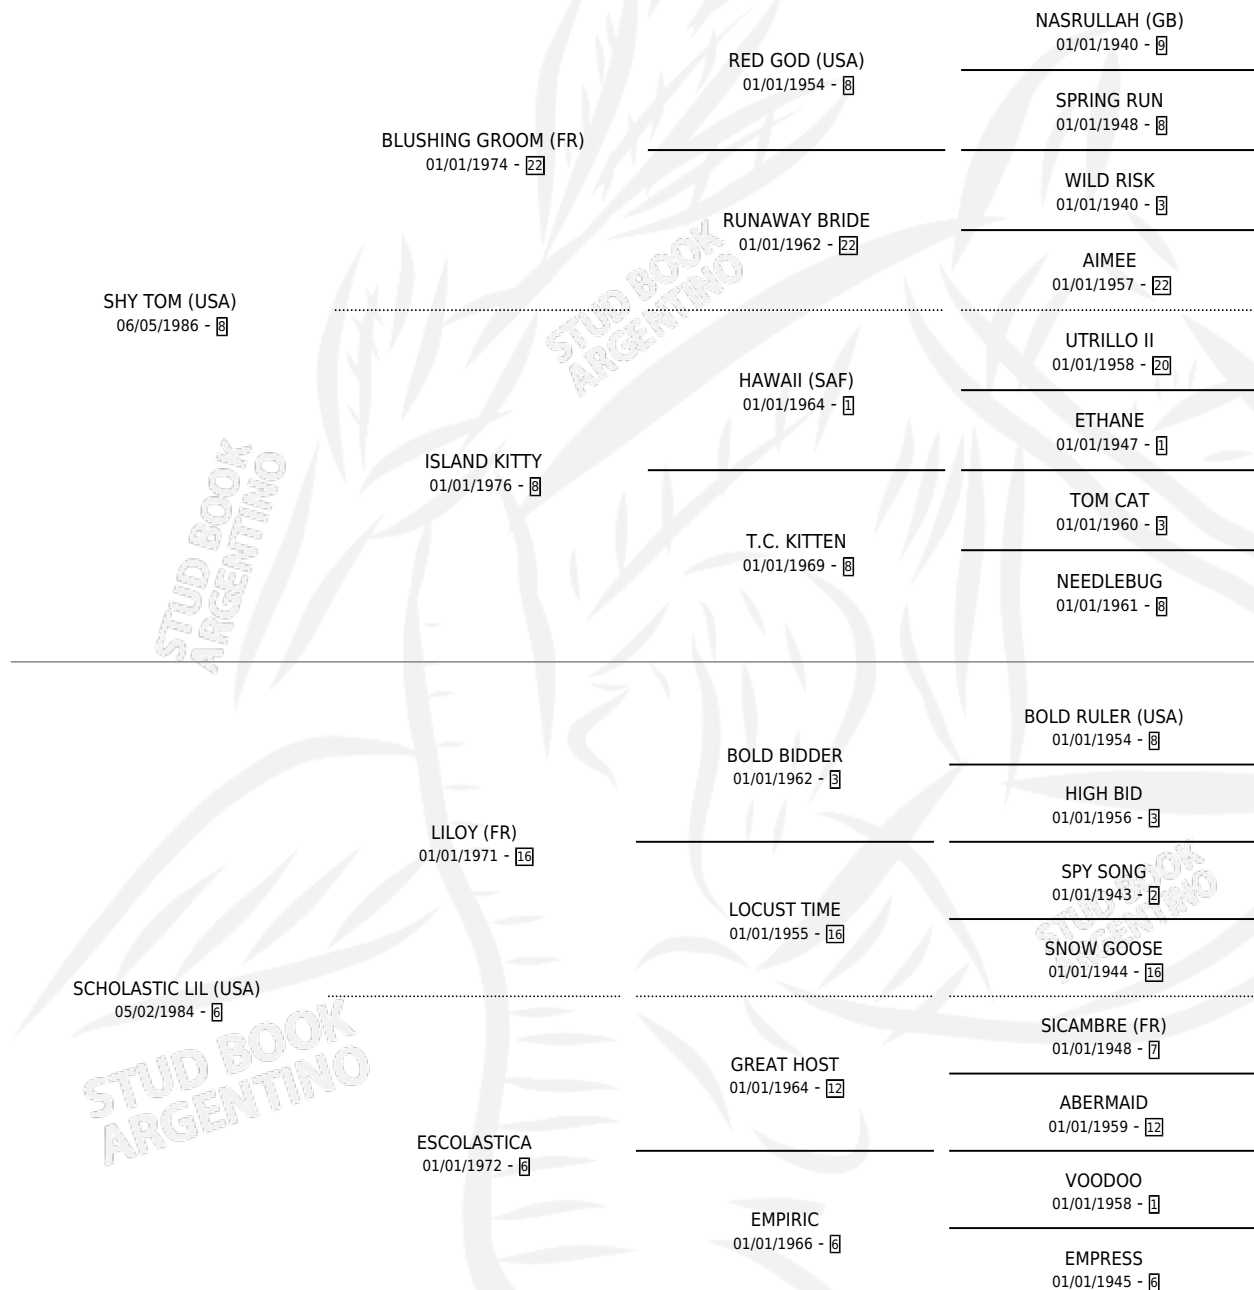

SHY SCOLACERA

por SHY TOM (USA) y SCHOLASTIC LIL (USA) por LILOY (FR)

Argentina · Hembra · Zaino Doradillo · SP · 25/08/1993
Familia 6-f · Volumen 35

ESTADO

TIPIFICACIÓN SANGUÍNEA	✓
TIPIFICACIÓN POR ADN	✓
PASAPORTE	X
IDENTIFICACIÓN POR MICROCHIP	X
REPRODUCTOR	✓

Lugar de nacimiento: La Biznaga

Criador: La Biznaga

~

HIJOS

	MACHOS	HEMBRAS
7 NACIERON	3	4
5 CORRIERON	2	3
3 GANARON	2	1

1	0	0
GANADORES CL	GANADORES GR	GANADORES G1

PEDIGREE

S

cimientos 7 / Efectividad 46.67%

PADRILLO	PRODUCTO	CRIADOR	1ER SERVICIO	ÚLTIMO SERVICIO
SHY SCOLACERA SNIPEWALK (USA)	Ø		23/11/2013	25/11/2013
SHY SCOLACERA SNIPEWALK (USA)	Ø		02/10/2012	04/10/2012
Datos oficiales del Stud Book Argentino SNIPEWALK (USA) Documento generado el 12/06/2026	SONETTE (H Z, 16/10/2010)	DON YAYO	18/08/2009	02/11/2009
SNIPEWALK (USA)	Ø		26/08/2008	30/11/2008
studbook.org.ar SNIPEWALK (USA)	SANS EGAL (M Z, 21/07/2008)	DON YAYO	24/08/2007	26/08/2007
EQUAL STRIPES	EGALITE (H Z, 25/07/2007)	DON YAYO	22/08/2006	22/08/2006
ARTURO P (USA)	Ø		19/11/2005	21/11/2005
ROMANOV (IRE)	ESCOLACERA (H Z, 11/11/2005)	DON YAYO	10/12/2004	10/12/2004
HOLT (USA)	Ø		31/10/2003	22/11/2003
SILVER FINDER (USA)	SHY TIMBERO (M ZD, 14/07/2003)	LAS ORTIGAS	07/08/2002	09/08/2002
SILVER FINDER (USA)	ESCOLACERO (M Z, 28/07/2002)	LAS ORTIGAS	29/08/2001	29/08/2001
SILVER FINDER (USA)	Ø		15/09/2000	03/11/2000
PAYANT	SHADIMA (H Z, 05/09/2000)	LAS ORTIGAS	14/09/1999	10/10/1999
SILVER FINDER (USA)	Ø		03/10/1998	03/10/1998
SILVER FINDER (USA)	Ø		26/10/1997	26/10/1997