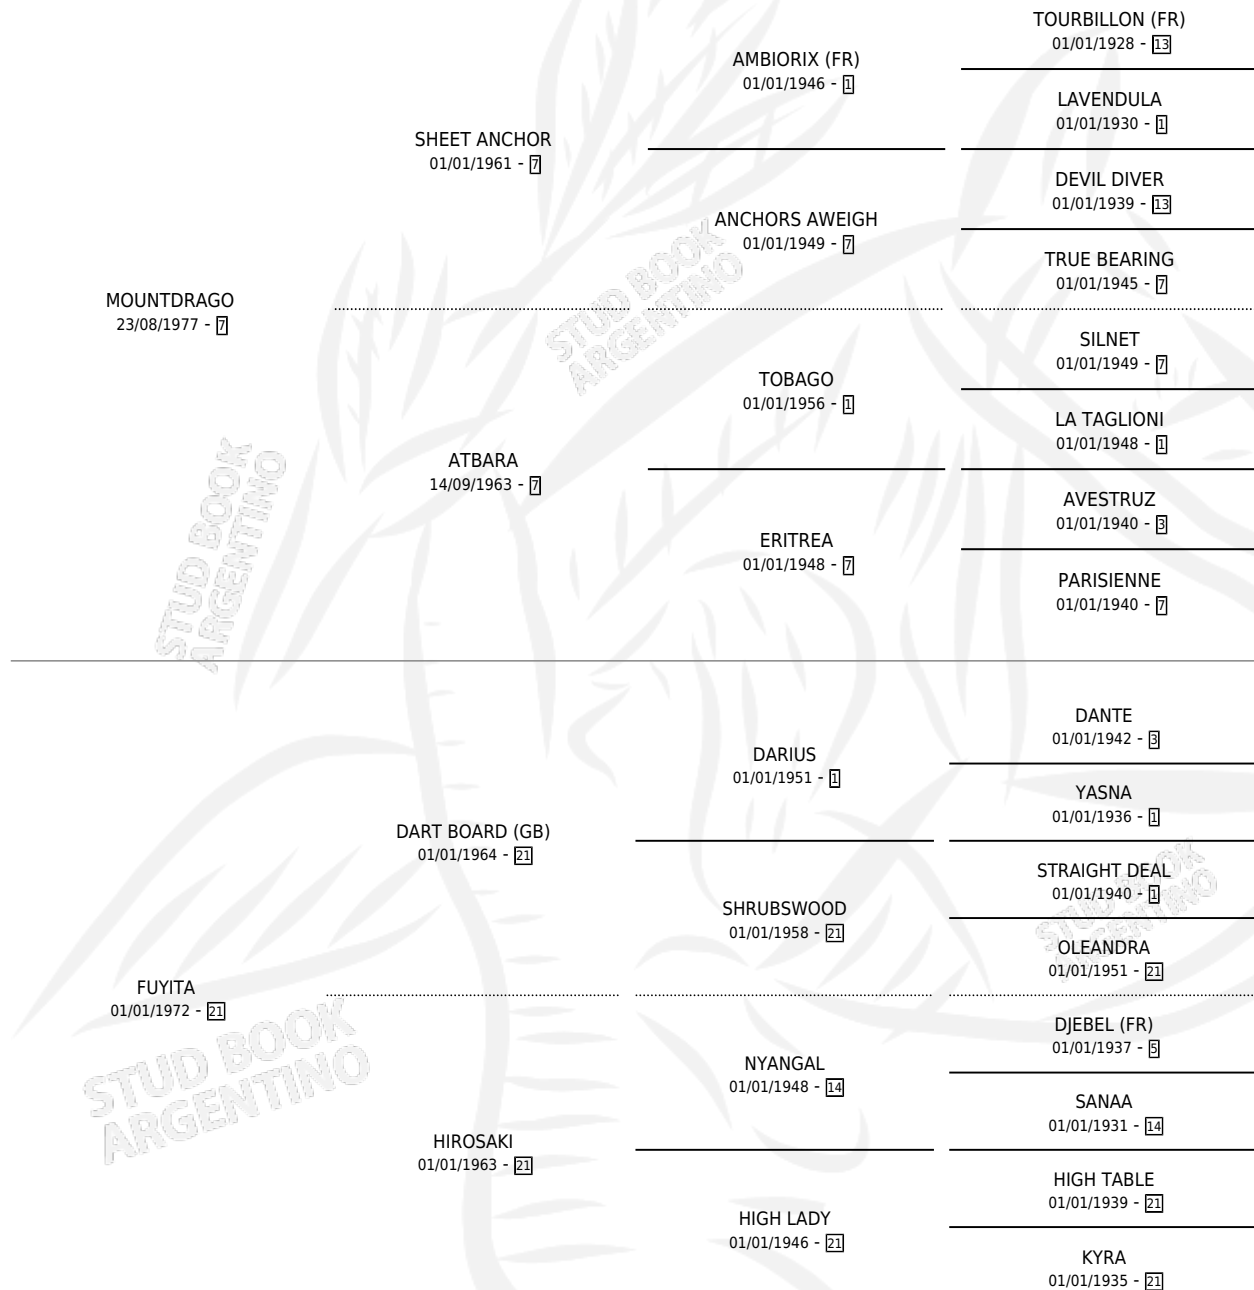

MONTE FUJIMORI

por MOUNTDRAGO y FUYITA por DART BOARD (GB)

Argentina · Macho · Alazan Tostado · SP · 27/08/1993
Familia 21-a · Volumen 35

ESTADO

TIPIFICACIÓN SANGUÍNEA	X
TIPIFICACIÓN POR ADN	X
PASAPORTE	X
IDENTIFICACIÓN POR MICROCHIP	X
REPRODUCTOR	X

Lugar de nacimiento: La Biznaga

Criador: La Biznaga

PEDIGREE

MONTE FUJIMORI

Datos oficiales del Stud Book Argentino

Documento generado el 10/05/2026

studbook.org.ar