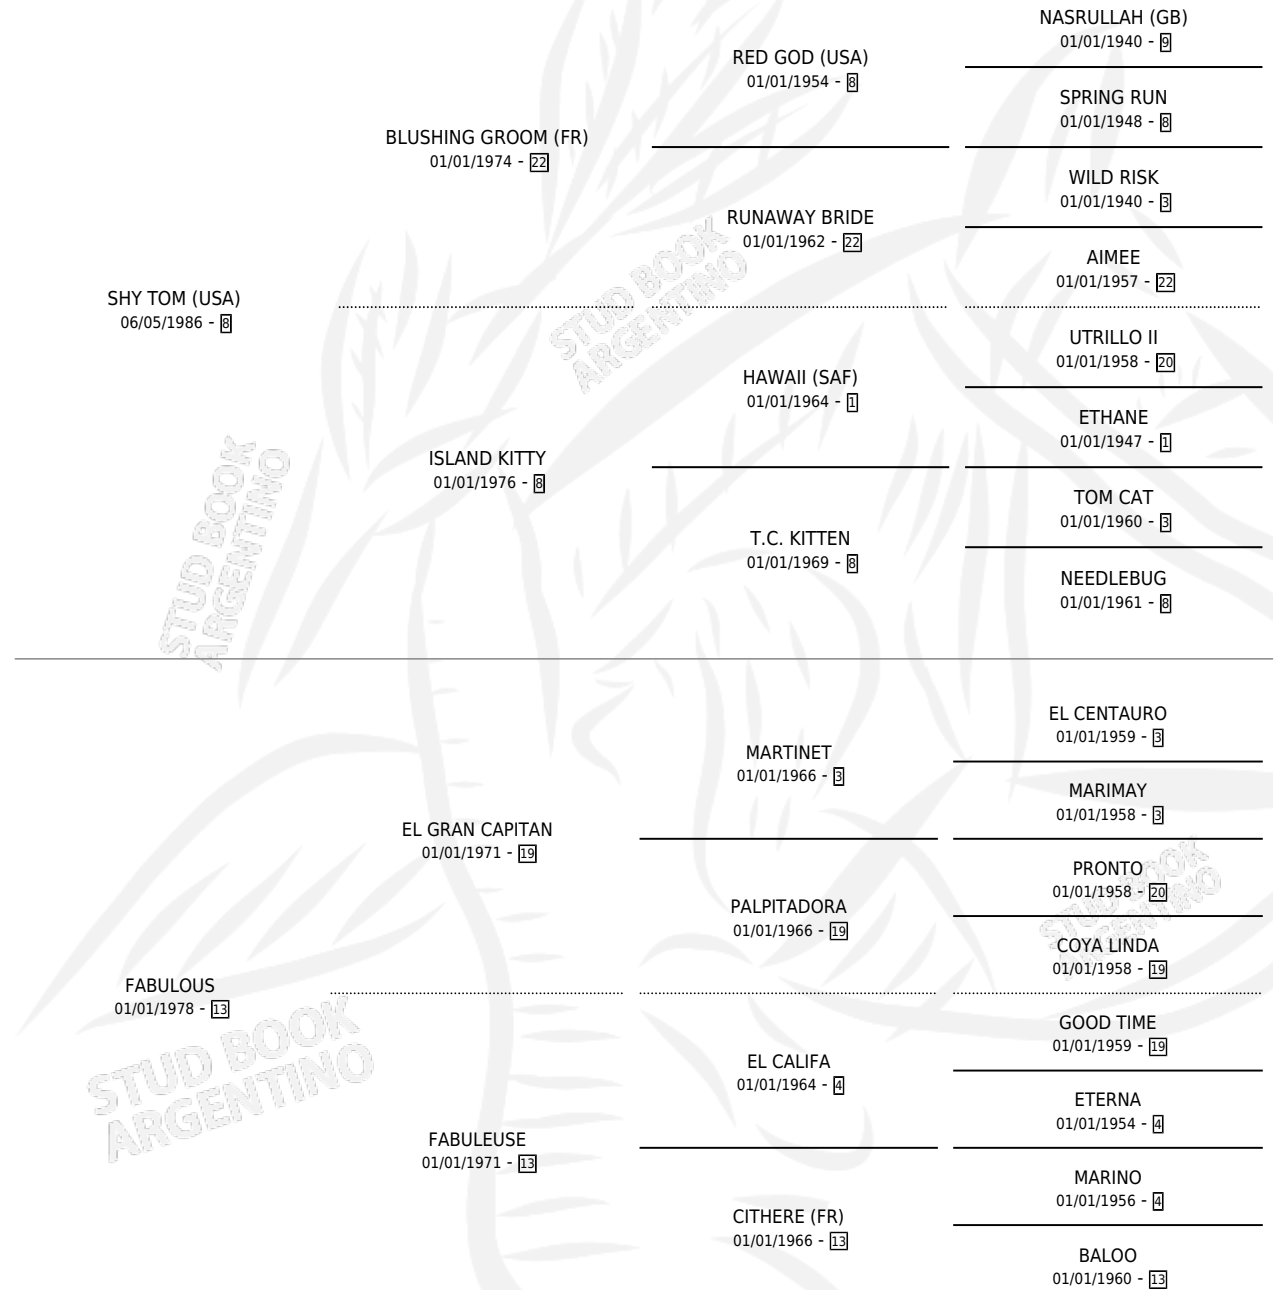

# SHY FABIOLA

por SHY TOM (USA) y FABULOUS por EL GRAN CAPITAN

Argentina · Hembra · Alazan · SP · 31/08/1993  
Familia 13-c · Volumen 35

## ESTADO

TIPIFICACIÓN SANGUÍNEA	✓
TIPIFICACIÓN POR ADN	X
PASAPORTE	X
IDENTIFICACIÓN POR MICROCHIP	X
REPRODUCTOR	X

**Lugar de nacimiento:** La Biznaga

**Criador:** La Biznaga

## EXPORTACIÓN / IMPORTACIÓN

FECHA	MOVIMIENTO	PAÍS
08/10/1996	EXPORTADO	ESTADOS UNIDOS