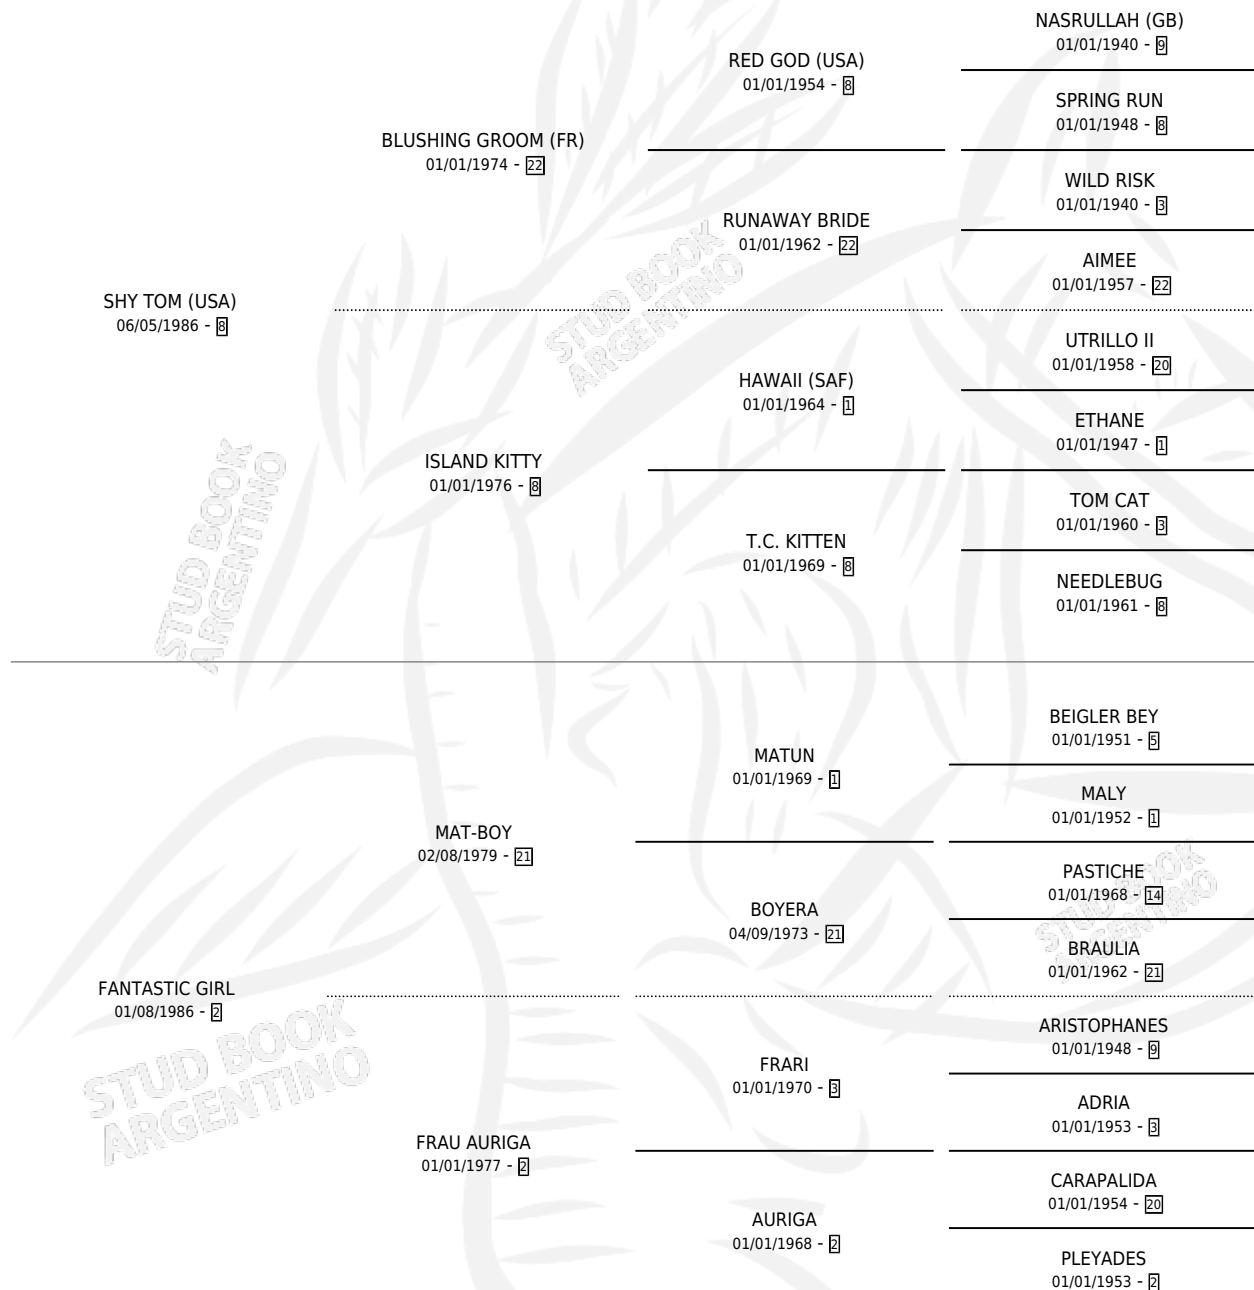

## ESTADO

TIPIFICACIÓN SANGUÍNEA	✓
TIPIFICACIÓN POR ADN	✓
PASAPORTE	X
IDENTIFICACIÓN POR MICROCHIP	X
REPRODUCTOR	✓

**Lugar de nacimiento:** La Biznaga

**Criador:** La Biznaga

~