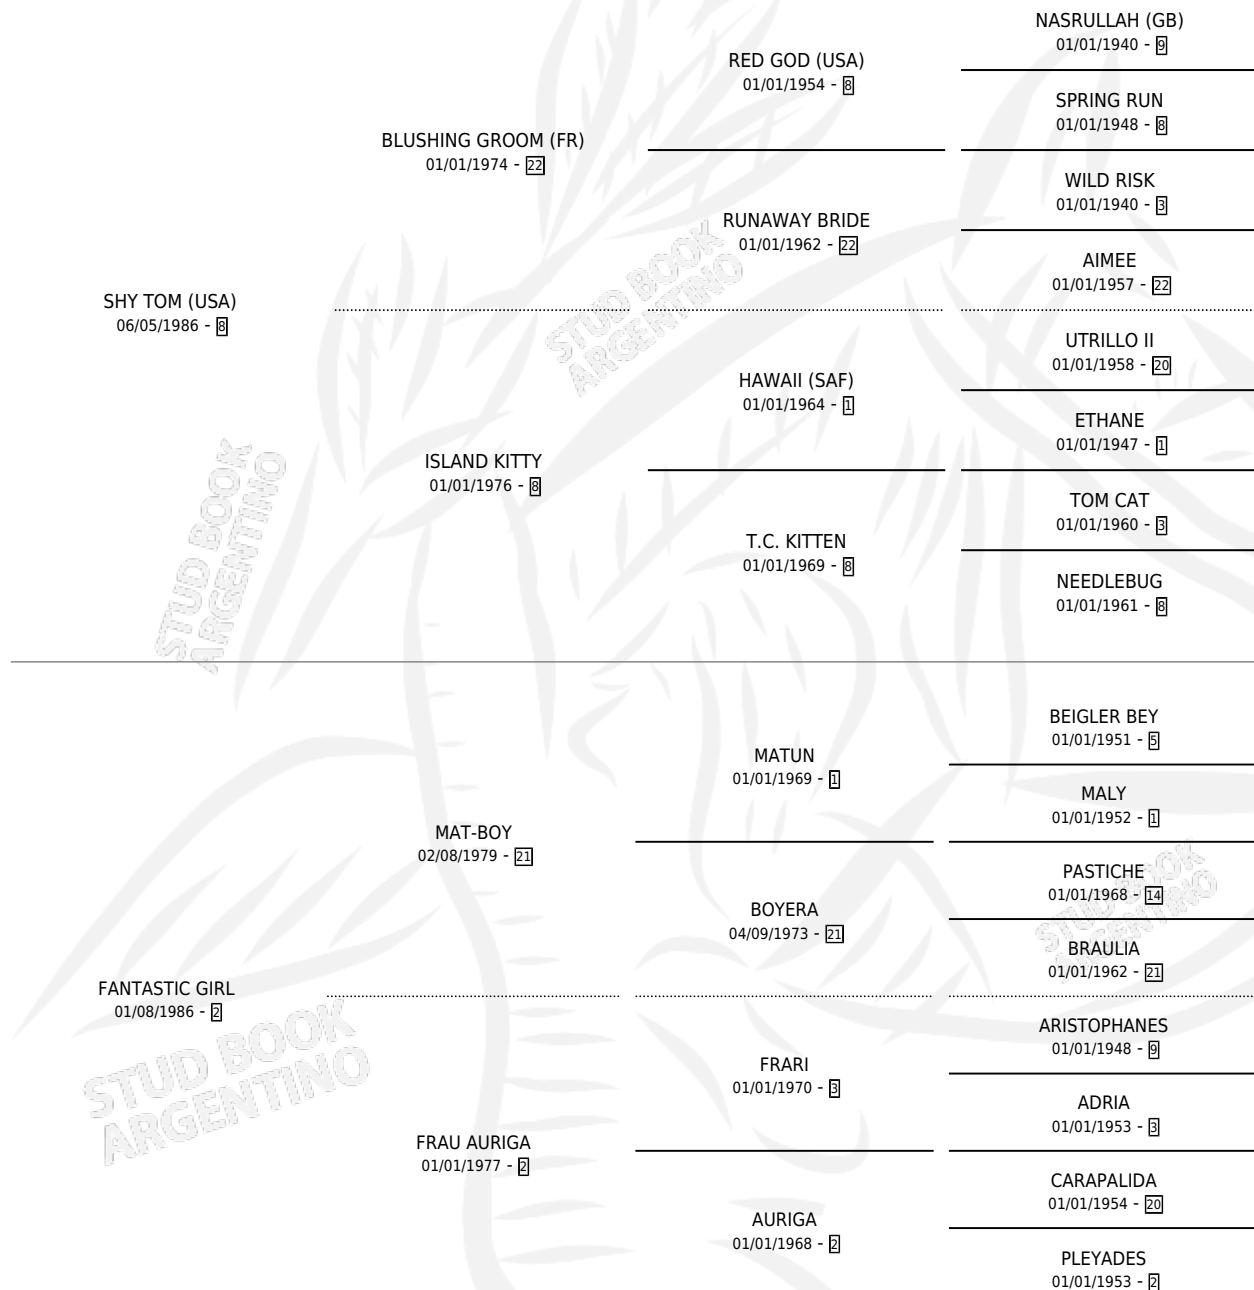

SHY FARRISTA

por SHY TOM (USA) y FANTASTIC GIRL por MAT-BOY

Argentina · Hembra · Alazan · SP · 02/09/1993
Familia 2-f · Volumen 35

ESTADO

TIPIFICACIÓN SANGUÍNEA	✓
TIPIFICACIÓN POR ADN	✓
PASAPORTE	X
IDENTIFICACIÓN POR MICROCHIP	X
REPRODUCTOR	✓

Lugar de nacimiento: La Biznaga

Criador: La Biznaga

~

HIJOS

	MACHOS	HEMBRAS
12 NACIERON	6	6
7 CORRIERON	5	2
5 GANARON	4	1
0 GANADORES CL	0 GANADORES GR	0 GANADORES G1

PEDIGREE

CAMPAÑA

Solo carreras oficiales de Argentina