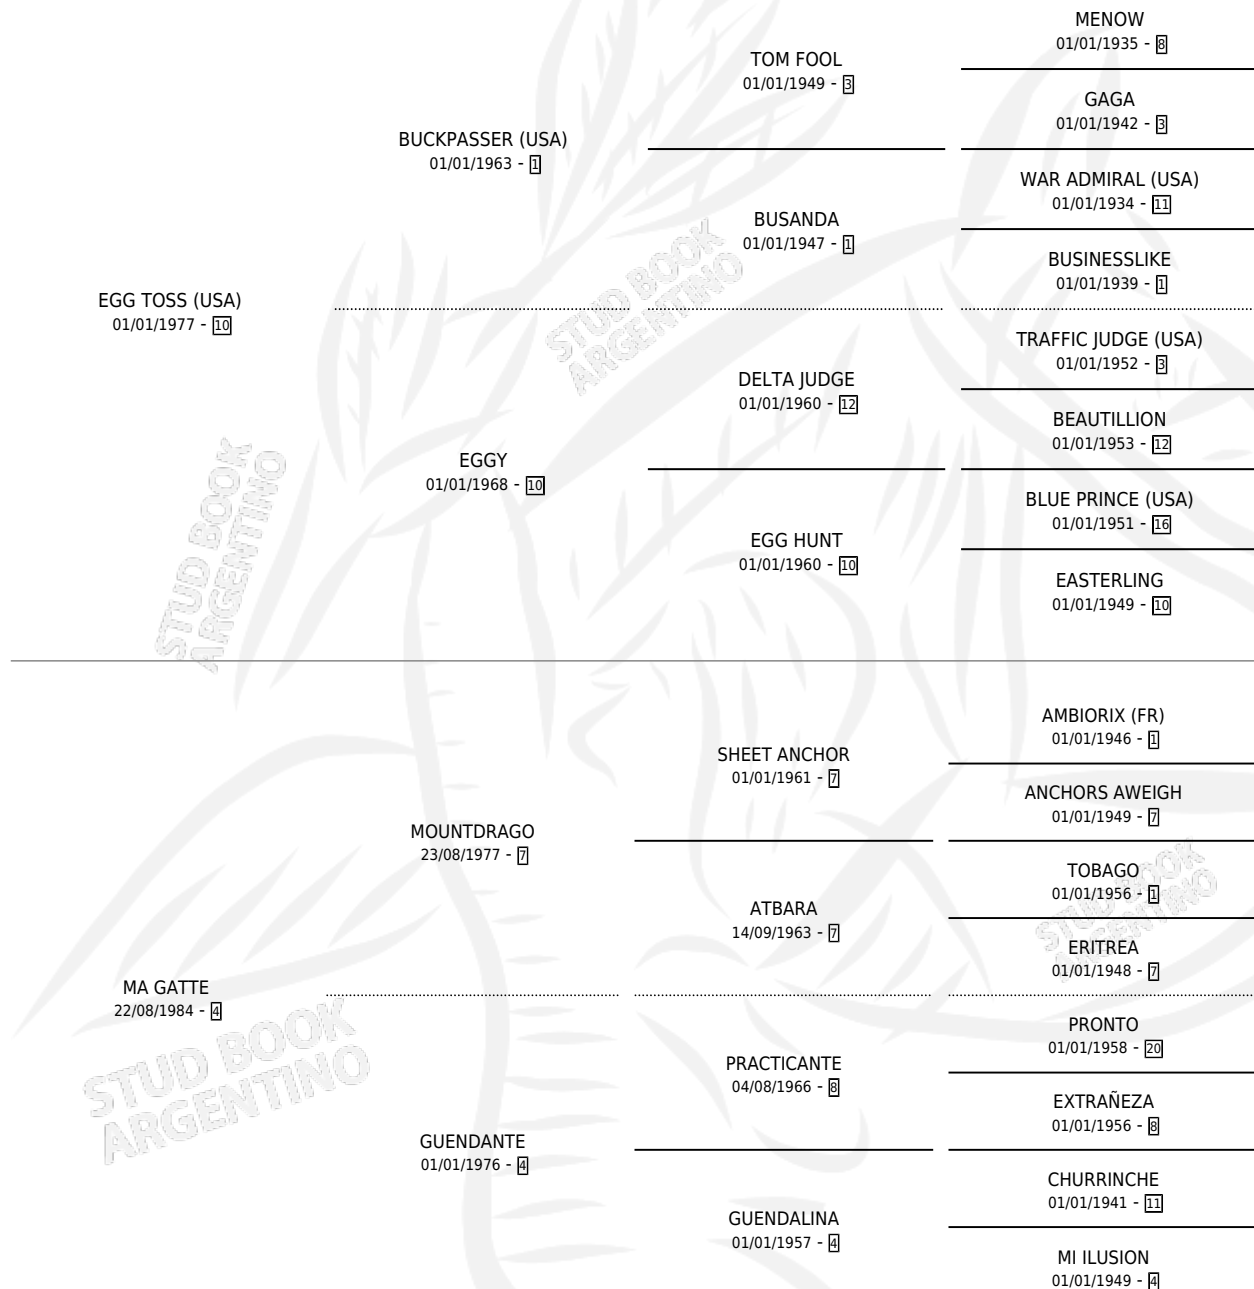

MIMICHA TOSS

por EGG TOSS (USA) y MA GATTE por MOUNTDRAGO

Argentina · Hembra · Zaino · SP · 05/09/1993
Familia 4-e · Volumen 35

ESTADO

TIPIFICACIÓN SANGUÍNEA	✓
TIPIFICACIÓN POR ADN	✓
PASAPORTE	X
IDENTIFICACIÓN POR MICROCHIP	X
REPRODUCTOR	✓

Lugar de nacimiento: La Biznaga

Criador: La Biznaga

~

HIJOS

	MACHOS	HEMBRAS
10 NACIERON	3	7
5 CORRIERON	2	3
2 GANARON	1	1
0 GANADORES CL	0 GANADORES GR	0 GANADORES G1

PEDIGREE