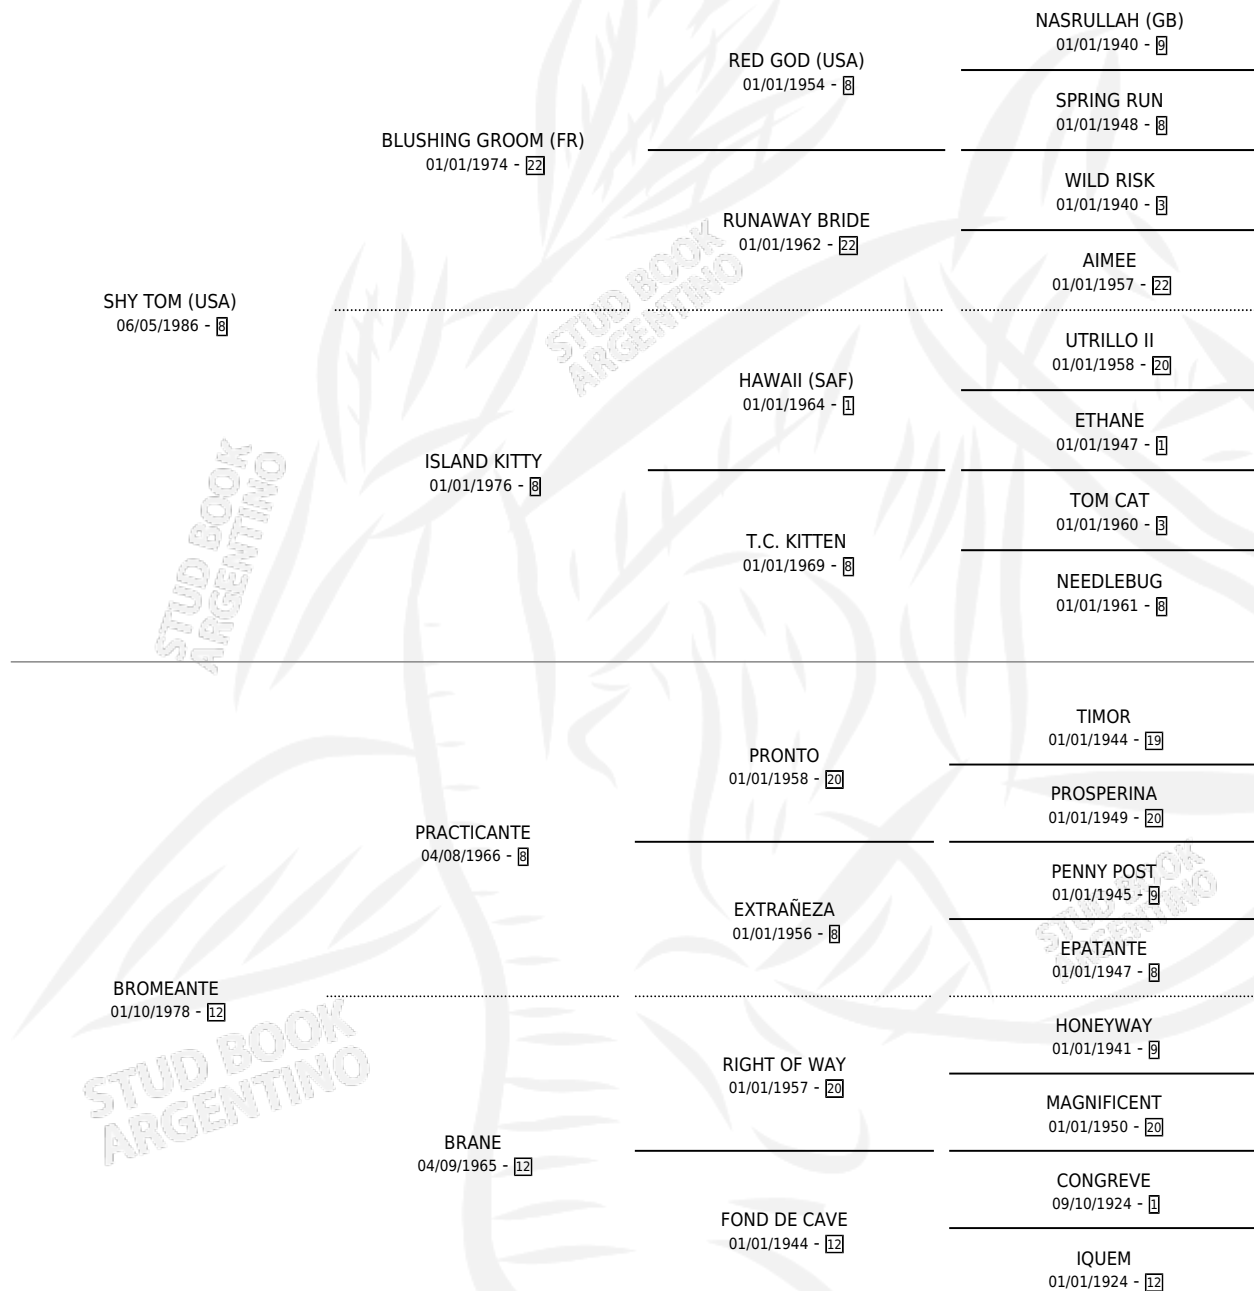

BODEGUERO TOM

por SHY TOM (USA) y BROMEANTE por PRACTICANTE

Argentina · Macho · Alazan · SP · 15/09/1993
Familia 12-d · Volumen 35

ESTADO

| | |
|------------------------------|---|
| TIPIFICACIÓN SANGUÍNEA | ✓ |
| TIPIFICACIÓN POR ADN | X |
| PASAPORTE | X |
| IDENTIFICACIÓN POR MICROCHIP | X |
| REPRODUCTOR | X |

Lugar de nacimiento: La Biznaga

Criador: La Biznaga

PEDIGREE

EXPORTACIÓN / IMPORTACIÓN

| FECHA | MOVIMIENTO | PAÍS |
|------------|------------|-------|
| 18/03/1996 | EXPORTADO | CHILE |

BODEGUERO TOM

Datos oficiales del Stud Book Argentino