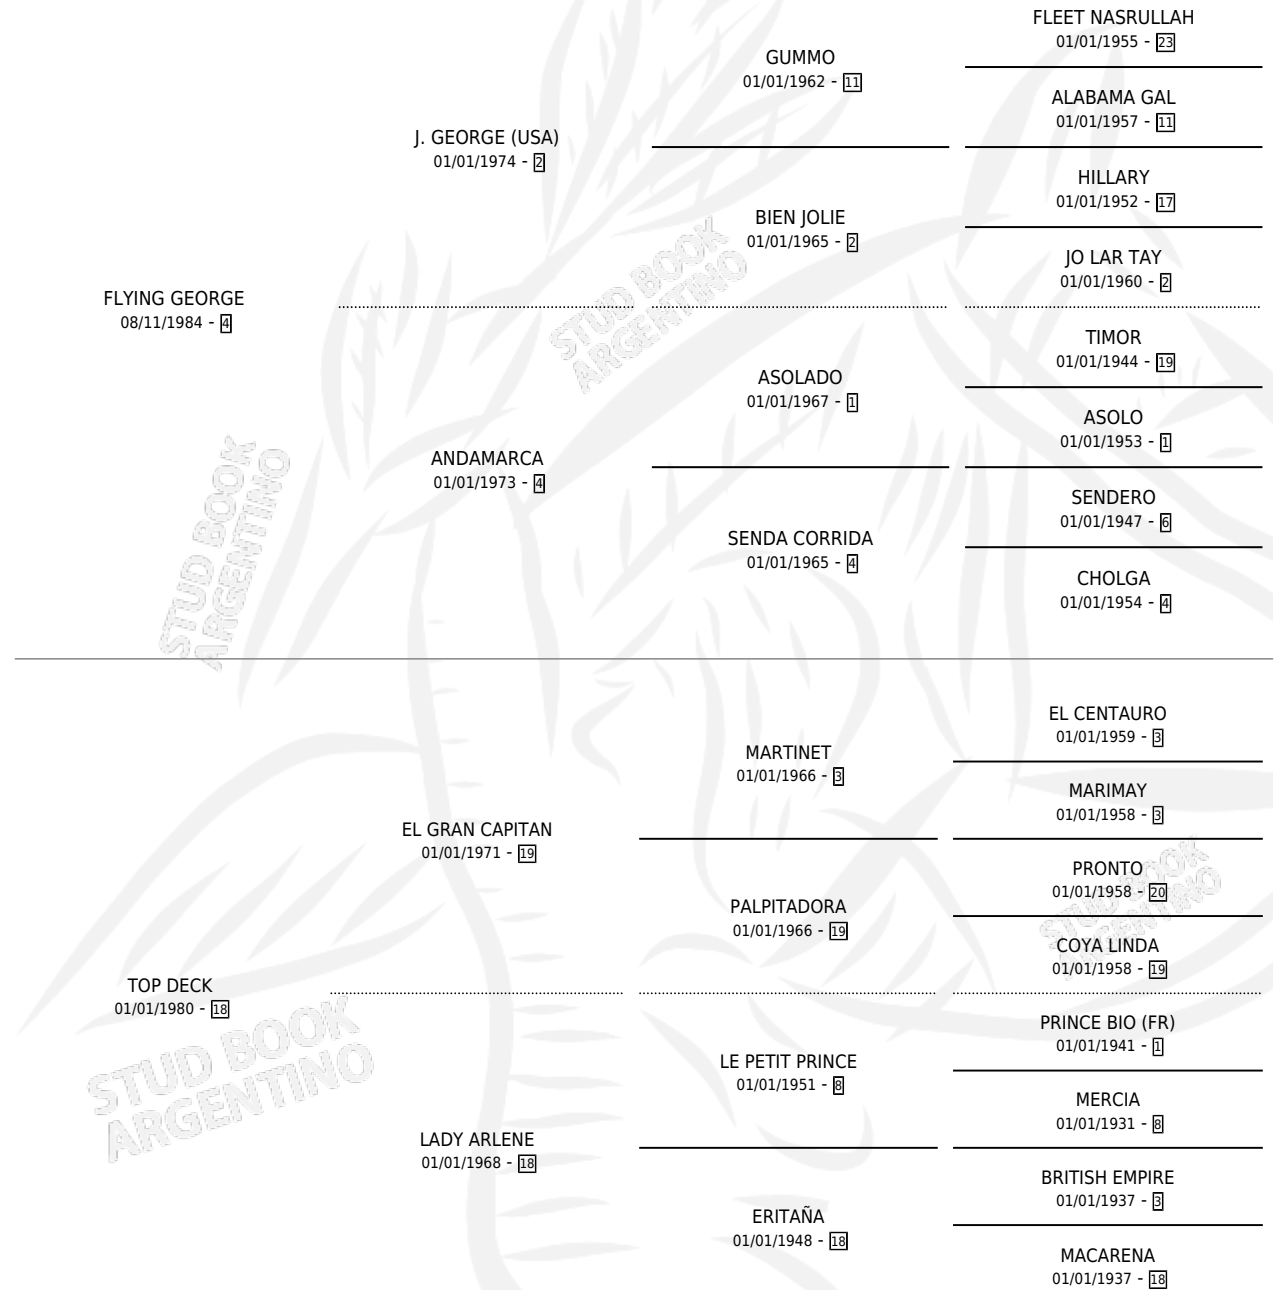

LADY TOP

por **FLYING GEORGE** y **TOP DECK** por **EL GRAN CAPITAN**

Argentina · Hembra · Zaino · SP · 25/08/1993
Familia 18-a · Volumen 35

ESTADO

TIPIFICACIÓN SANGUÍNEA	✓
TIPIFICACIÓN POR ADN	✓
PASAPORTE	X
IDENTIFICACIÓN POR MICROCHIP	X
REPRODUCTOR	✓

Lugar de nacimiento: Los Nogales

Criador: Los Nogales

~

HIJOS

	MACHOS	HEMBRAS
8 NACIERON	4	4
6 CORRIERON	3	3
3 GANARON	2	1
0 GANADORES CL	0 GANADORES GR	0 GANADORES G1

PEDIGREE