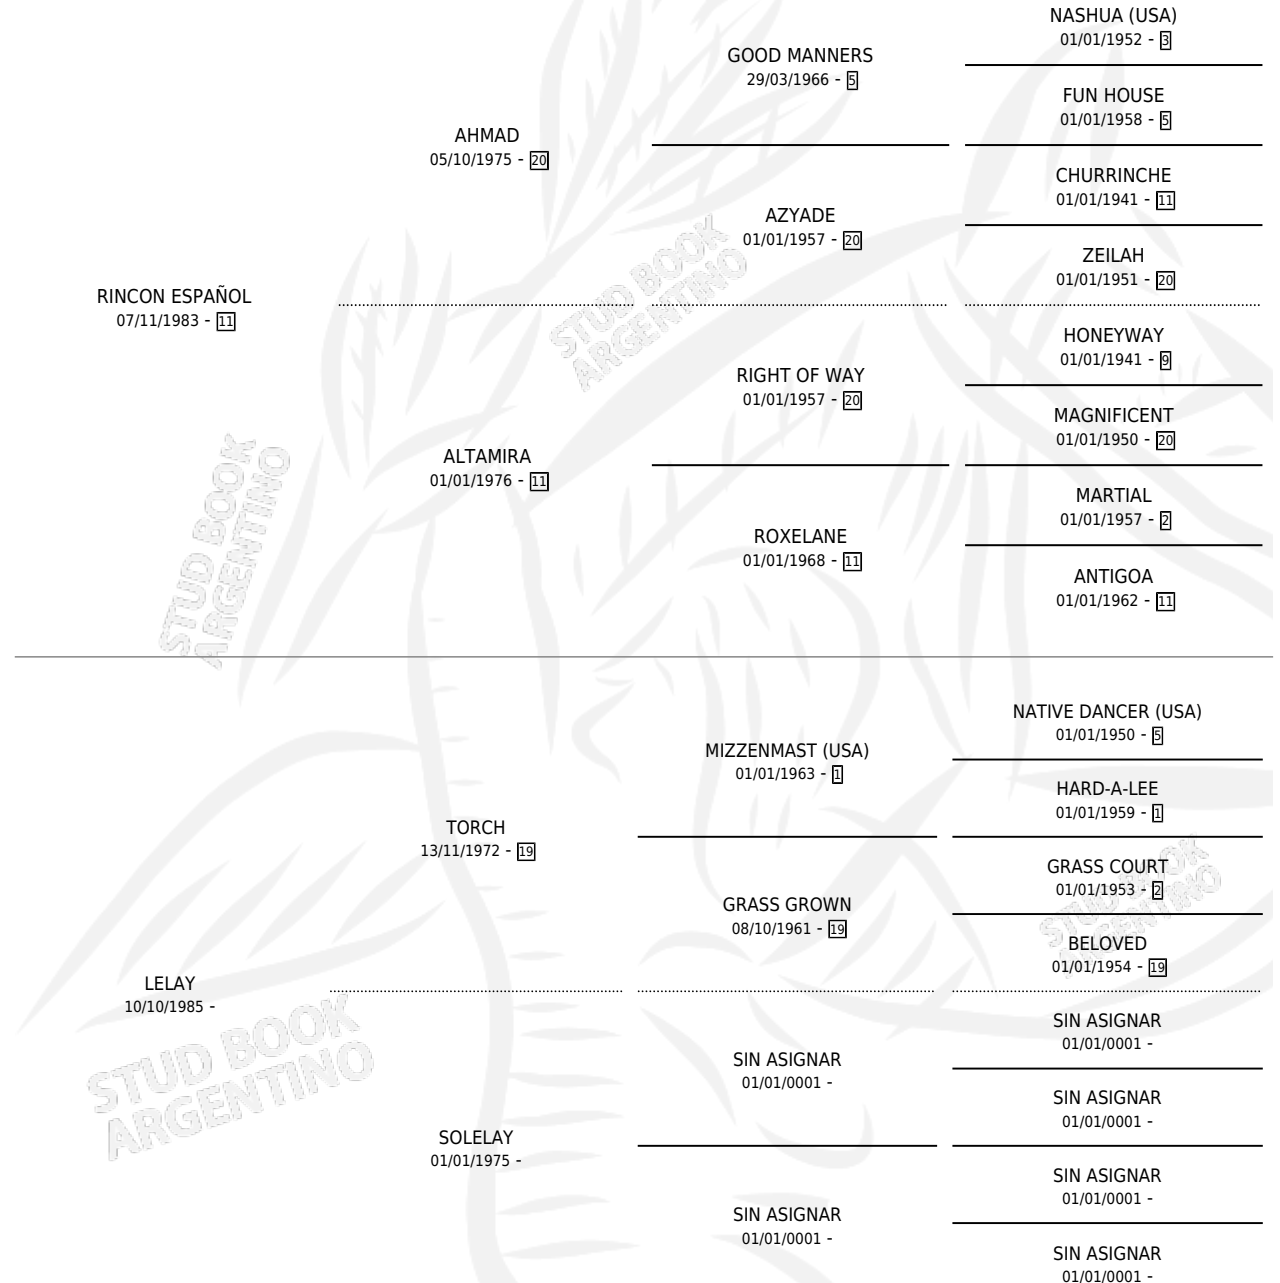

IMPENSADO

por RINCON ESPAÑOL y LELAY por TORCH

Argentina · Macho · Alazan · SP · 15/09/1993
Familia · Volumen 35

ESTADO

TIPIFICACIÓN SANGUÍNEA	X
TIPIFICACIÓN POR ADN	X
PASAPORTE	X
IDENTIFICACIÓN POR MICROCHIP	X
REPRODUCTOR	X

Lugar de nacimiento: Capilla De La Sierra

Criador: Capilla De La Sierra

PEDIGREE

IMPENSADO

Datos oficiales del Stud Book Argentino

Documento generado el 05/05/2026

studbook.org.ar